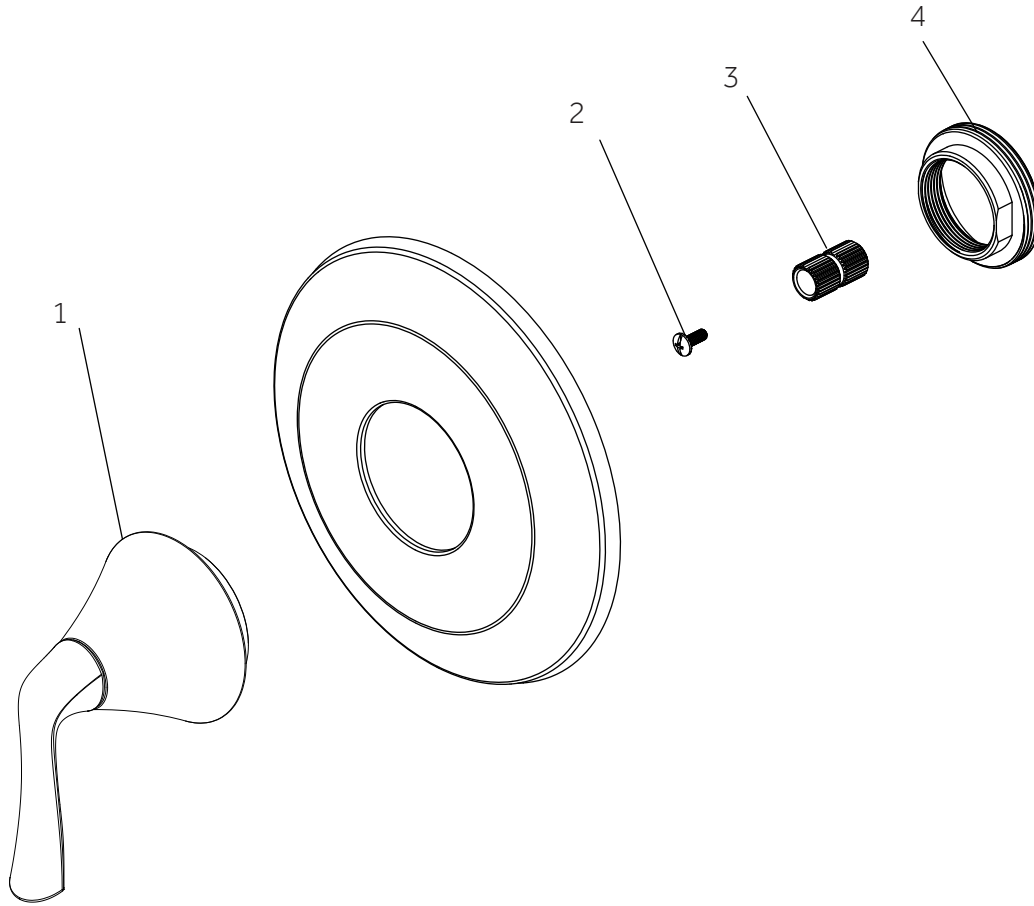

PROVINCETOWN

PRESSURE BALANCE SHOWER VALVE AND TRIM

VÁLVULA Y TRIM DE DUCHA DE EQUILIBRIO DE PRESIÓN

VALVE DE DOUCHE À PRESSION ÉQUILIBRÉE ET GARNITURE

SKU: 948894

No.	Part Name	Nombre de pieza	Pièce	Part No.
1	Handle	Llave	Poignée	OBPF713260*
2	Screw	Tornillo	Vis	OBPF150142
3	Connector	Conector	Connecteur	OBPF870350
4	Nut	Tuerca	l'écrou	OBPF56082

*Specify Finish / Especifica el Acabado / Spécifiez la Finition

Code: SHPT8020G, SH4001, SHPT8030G

PROVINCETOWN

PRESSURE BALANCE SHOWER VALVE AND TRIM
VÁLVULA Y TRIM DE DUCHA DE EQUILIBRIO DE PRESIÓN
VALVE DE DOUCHE À PRESSION ÉQUILIBRÉE ET GARNITURE

SKU: 948894

No.	Part Name	Nombre de pieza	Pièce	Part No.
1	Plaster Guard	Protector de yeso	Garde de plâtre	ACF4001GRD2
2	Cartridge	Cartucho	Cartouche	ACF4001UCRT
3	Stop Valve	Válvula con graduacione	Vanne d'arrêt	ACF4001STOP
4	O-ring	Junta en Forma de Aro Tórico	Joint torique	ACF4001ORING