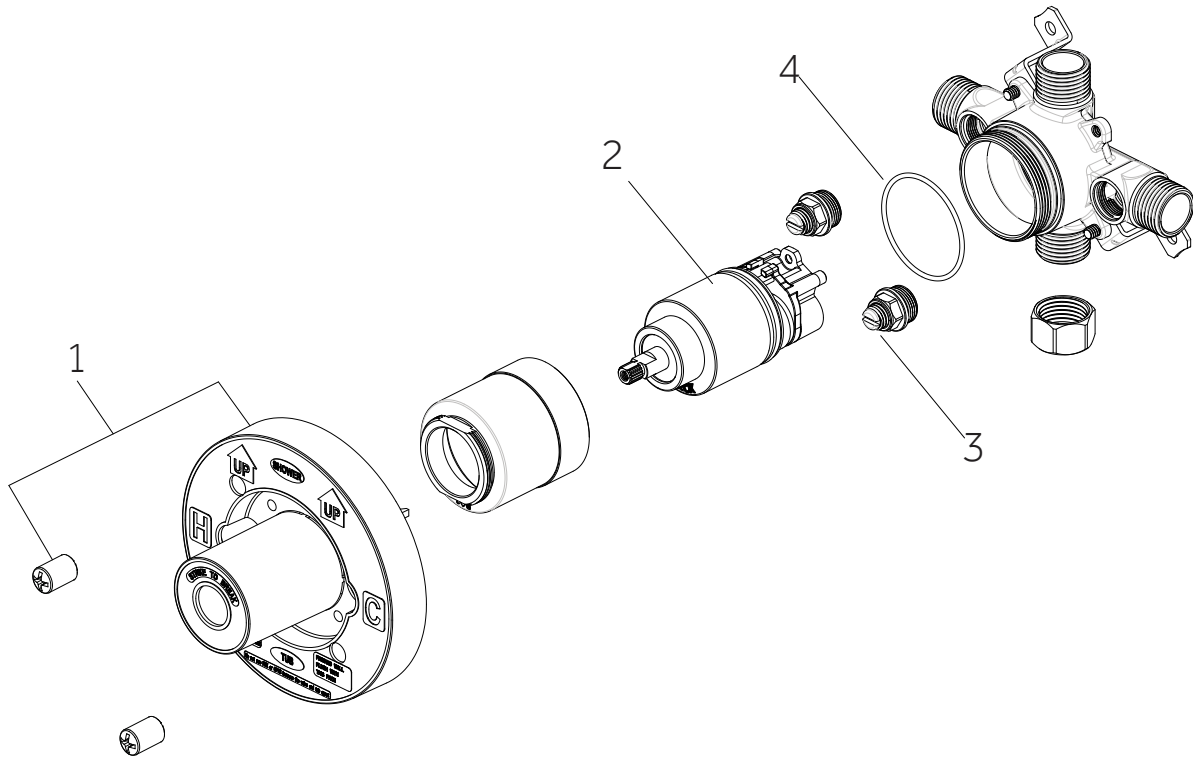

PROVINCETOWN

PRESSURE BALANCE SHOWER VALVE AND TRIM

VÁLVULA Y TRIM DE DUCHA DE EQUILIBRIO DE PRESIÓN

VALVE DE DOUCHE À PRESSION ÉQUILIBRÉE ET GARNITURE

SKU: 948894

No.	Part Name	Nombre de pieza	Pièce	Part No.
1	Handle	Llave	Poignée	OBPF713260*
2	Screw	Tornillo	Vis	OBPF150142
3	Connector	Conector	Connecteur	OBPF870350
4	Nut	Tuerca	l'écrou	OBPF56082

*Specify Finish / Especifica el Acabado / Spécifiez la Finition

Code: SHPT8020G, SH4001, SHPT8030G

PROVINCETOWN

PRESSURE BALANCE SHOWER VALVE AND TRIM
VÁLVULA Y TRIM DE DUCHA DE EQUILIBRIO DE PRESIÓN
VALVE DE DOUCHE À PRESSION ÉQUILIBRÉE ET GARNITURE

SKU: 948894

No.	Part Name	Nombre de pieza	Pièce	Part No.
1	Plaster Guard	Protector de yeso	Garde de plâtre	ACF4001GRD2
2	Cartridge	Cartucho	Cartouche	ACF4001UCRT
3	Stop Valve	Válvula con graduacione	Vanne d'arrêt	ACF4001STOP
4	O-ring	Junta en Forma de Aro Tórico	Joint torique	ACF4001ORING