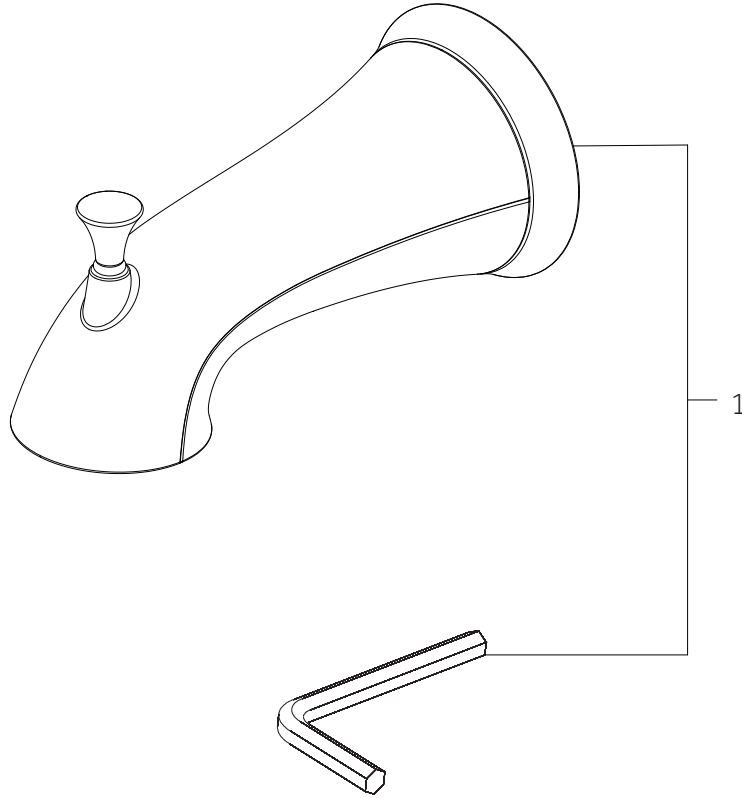

# PROVINCETOWN

TUB SPOUT  
BOQUILLA DE BAÑERA  
BEC INVERSEUR  
SKU: 949098, 950468

No.	Part Name	Nombre de pieza	Pièce	Part No.
1	Diverter Tub Spout	Vertedor De Bañera Con Cambiador	Bec Inverseur	SHTS80*

\*Specify Finish / Especifica el Acabado / Spécifiez la Finition

Code: SHTS80, SHTS81Z