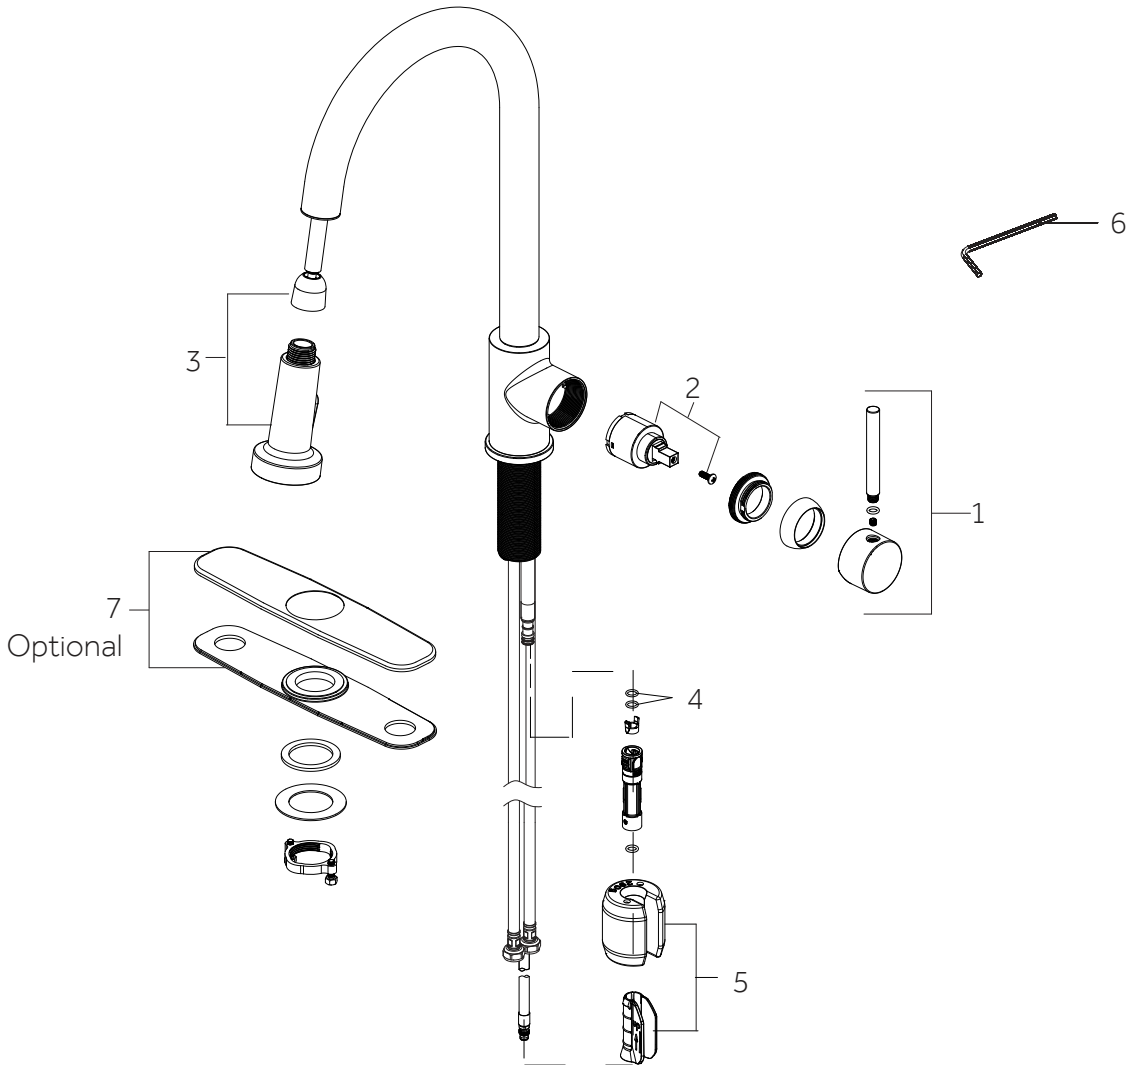

RIDGEWAY

SINGLE HANDLE KITCHEN FAUCET
 LLAVES DE FREGADERO UNA MANIJA
 ROBINET DE CUISINE À POIGNÉE UNIQUE

SKU: 951732, 951733

No.	Part Name / Nombre de pieza	Part No.
1	Handle / Llave / Manche	OBPF7F13049*
2	Cartridge & Screw / Cartucho y Tornillo / Cartouche et vis	OBPF220094
3	Spray Head And Hose / Cabezal Rociador y Manguera / Douchette et tuyau	OBPF6F38011A*
4	O-Ring / Aro Tórico / Joint torique	OBPF60002
5	Weight / Peso / Poids	OBPF1F70022A
6	2.5mm Hex Allen Wrench / 2.5mm Hex Llave Allen / Clé Allen Hex 2,5mm	OBPF1RP70221
7	Optional deck plate / opcional con placa protectora / Plaque de pont en option	OBPF1F80037*

*Specify Finish / Especifica el Acabado / Spécifiez la Finition

Code: SHXCRD107MWBG, SHXCRD107MBBG