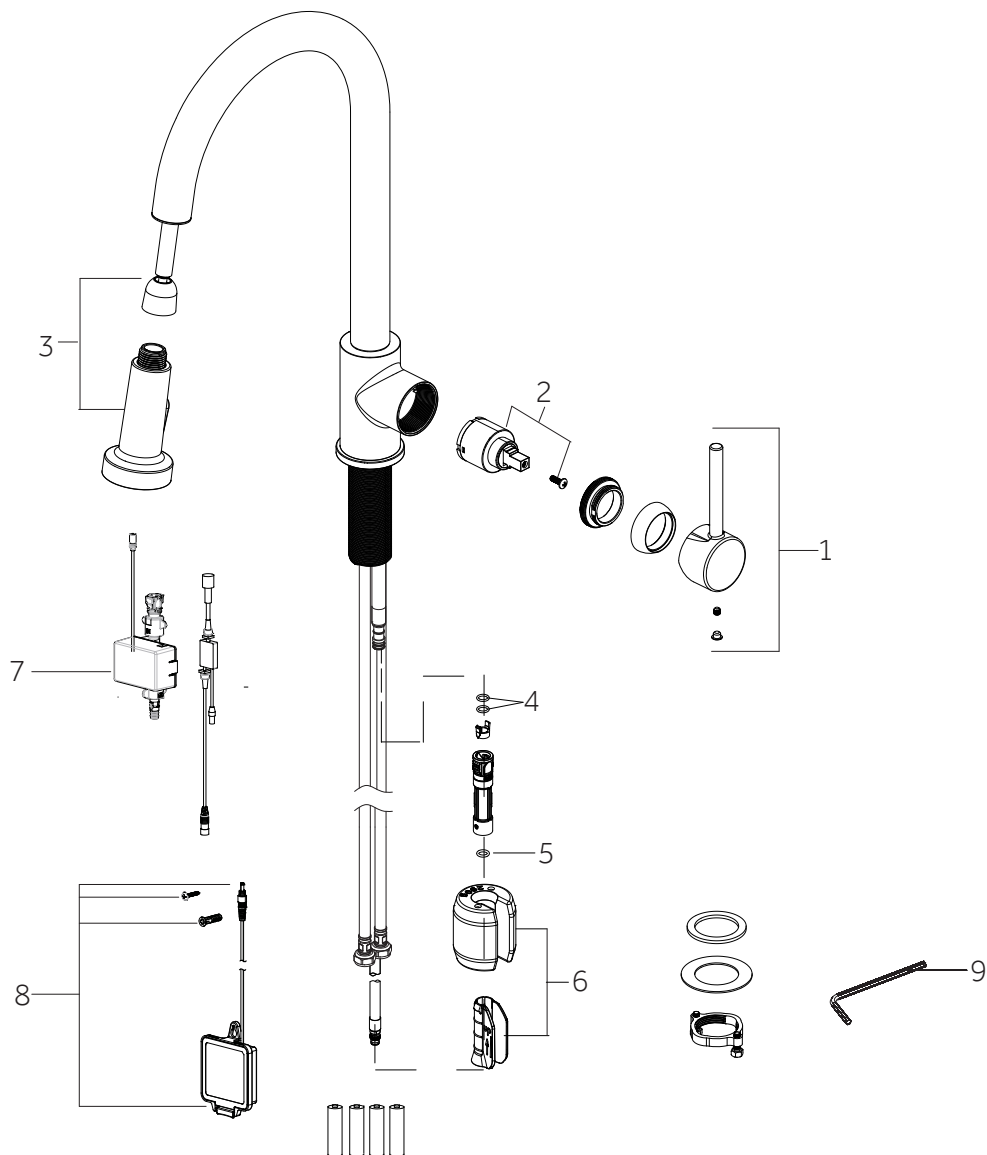

# RIDGEWAY

PULL-DOWN TOUCHLESS KITCHEN FAUCET  
 GRIFO DE COCINA DESPLEGABLE SIN CONTACTO  
 ROBINET DE CUISINE SANS CONTACT

SKU: 951733-S, 951732-S

No.	Part Name / Nombre de pieza / Nom de la pièce	Part No.
1	Handle / Llave / Poignée	OBPF7F13049*
2	Cartridge & Screw / Cartucho y Tornillo / Cartouche et Vis	OBPF220094
3	Spray Head & Hose / Cabezal Rociador y Manguera / Tête de pulvérisation et tuyau	OBPF6F38015*
4	O-Ring / Aro Tórico / Joint torique	OBPF60002
5	O-Ring / Aro Tórico / Joint torique	OBPF60024
6	Weight / Peso / Poids	OBPF170817
7	Sensor control box / Caja de control del sensor / Boîtier de commande du capteur	OBPF170708
8	Battery pack/Paquete de baterías / Batterie	OBPF170707
9	2.5mm Hex Allen Wrench / 2.5mm Hex Llave Allen / Clé Allen 2,5 mm	OBPF1RP70221

REVISED 04/07/2022  
 CODES: SHXCRD100E