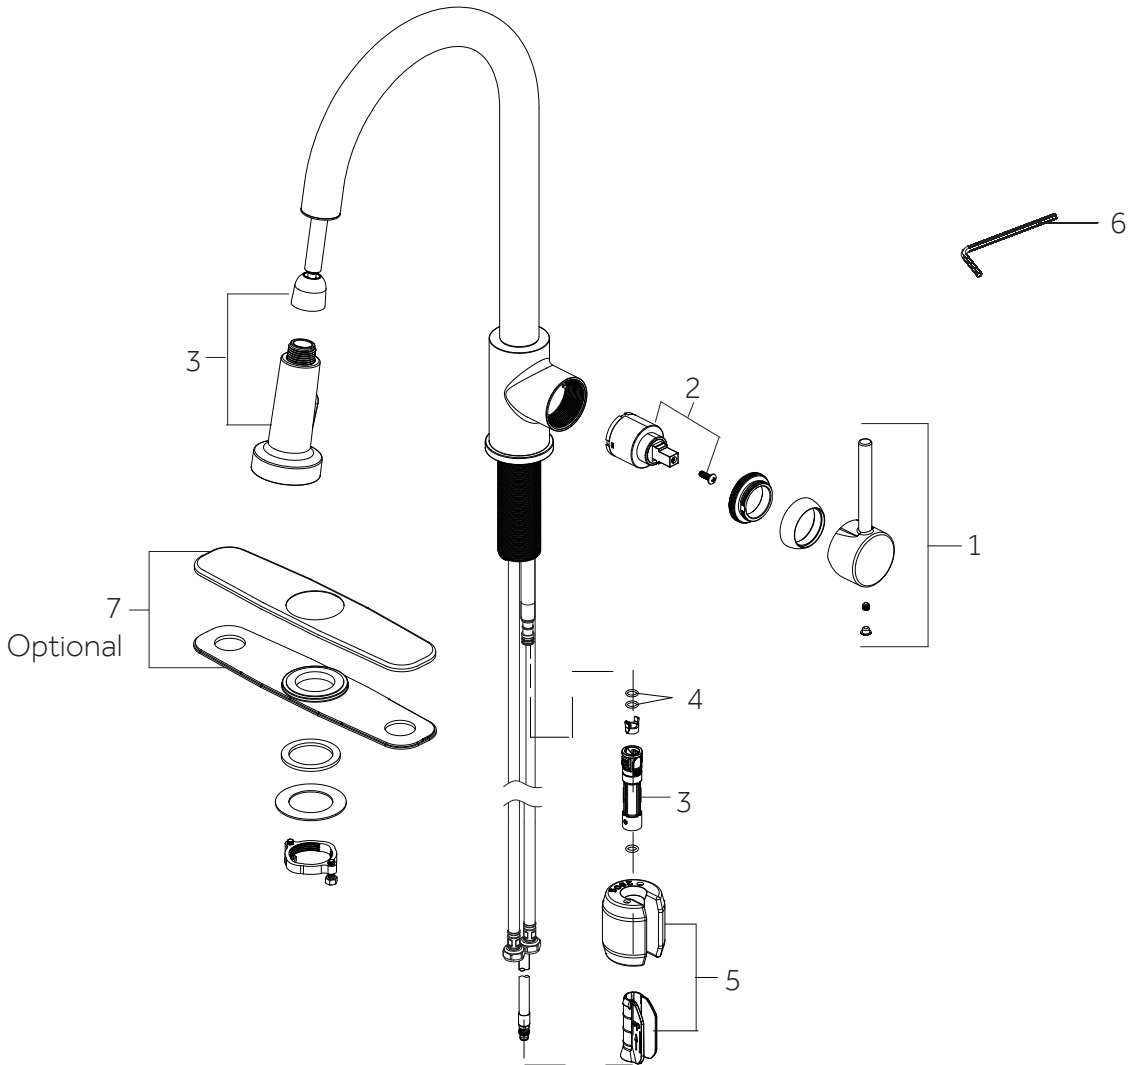

RIDGEWAY

SINGLE HANDLE KITCHEN FAUCET
 LLAVES DE FREGADERO UNA MANIJA
 ROBINET DE CUISINE À POIGNÉE UNIQUE

SKU: 951732, 951733

No.	Part Name / Nombre de pieza	Part No.
1	Handle / Llave / Manche	OBPF7F13049*
2	Cartridge & Screw / Cartucho y Tornillo / Cartouche et vis	OBPF220094
3	Spray Head And Hose/ Cabezal Rociador y Manguera / Douchette et tuyau	OBPF6F38011A*
4	O-Ring / Aro Tórico / Joint torique	OBPF60002
5	Weight / Peso / Poids	OBPF1F70022A
6	2.5mm Hex Allen Wrench / 2.5mm Hex Llave Allen / Clé Allen Hex 2.5mm	OBPF1RP70221
7	Optional deck plate / opcional con placa protectora / Plaque de pont en option	OBPF1F80037*

*Specify Finish / Especifica el Acabado / Spécifiez la Finition

Code: SHXCRD107