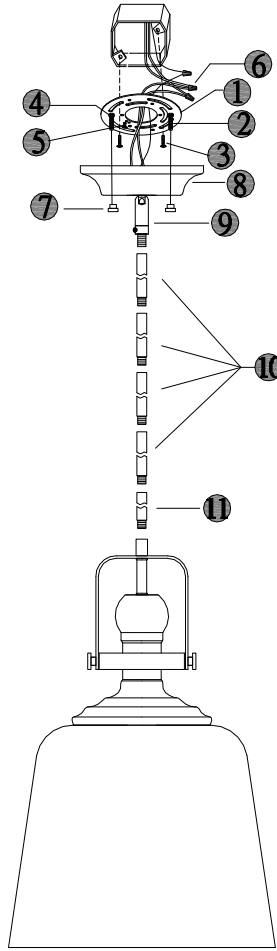

ROWHER

PENDANT
COLGANTE
LUMINAIRE SUSPENDU

SKU: 453837

No.	Part Name	Nombre de pieza	Pièce	Part No.
1	Mounting Plate (1pc)	Placa de montaje (1pc)	Plaque de montage (1pc)	PHSPPHDWR8WTY
2	Mounting Screw (2pcs)	Tornillos de montaje (2pcs)	Vis de montage (2pcs)	
3	Mounting Screw (2pcs)	Tornillos de montaje (2pcs)	Vis de montage (2pcs)	
4	Hex nut (2pcs)	Tuerca hexagonal (2pcs)	Ecrou hexagonal (2pcs)	
5	Ground Screw (1pc)	Tornillo a tierra (1pc)	Vis de borne de terre (1pc)	
6	Wire Nut (1pc)	Empalme plástico (1pc)	Capuchon de connexion (1pc)	
7	Ball Nut (2pcs)	Tornillos de montaje (2pcs)	Vis de montage (2pcs)	
8	Canopy (1pc)	Marquesina (1pc)	Monture (1pc)	PHSPPCAN9WTY
9	Swivel (1pc)	Eslabon giratorio (1pc)	Pivot (1pc)	
10	Stem (4pcs)	Vástago (4pcs)	Tige (4pcs)	PHSPPSTEM12AB2
11	Stem (1pc)	Vástago (1pc)	Tige (1pc)	PHSPPSTEM6AB2

*Specify Finish / Especifica el Acabado / Spécifiez la Finition

REVISED: 11/24/2021
CODES: PHPL3311

ROWHER

PENDANT
COLGANTE
LUMINAIRE SUSPENDU

SKU: 453838

No.	Part Name	Nombre de pieza	Pièce	Part No.
1	Mounting Plate (1pc)	Placa de montaje (1pc)	Plaque de montage (1pc)	PHSPPHDWR9WTY
2	Mounting Screw (2pcs)	Tornillos de montaje (2pcs)	Vis de montage (2pcs)	
3	Mounting Screw (2pcs)	Tornillos de montaje (2pcs)	Vis de montage (2pcs)	
4	Hex nut (2pcs)	Tuerca hexagonal (2pcs)	Ecrou hexagonal (2pcs)	
5	Ground Screw (1pc)	Tornillo a tierra (1pc)	Vis de borne de terre (1pc)	
6	Wire Nut (1pc)	Empalme plástico (1pc)	Capuchon de connexion (1pc)	
7	Ball Nut (2pcs)	Tornillos de montaje (2pcs)	Vis de montage (2pcs)	
8	Canopy (1pc)	Marquesina (1pc)	Monture (1pc)	PHSPPCAN10WTY
9	Swivel (1pc)	Eslabon giratorio (1pc)	Pivot (1pc)	
10	Stem (4pcs)	Vástago (4pcs)	Tige (4pcs)	PHSPP1005STEM12BN
11	Stem (1pc)	Vástago (1pc)	Tige (1pc)	PHSPP1005STEM6BN