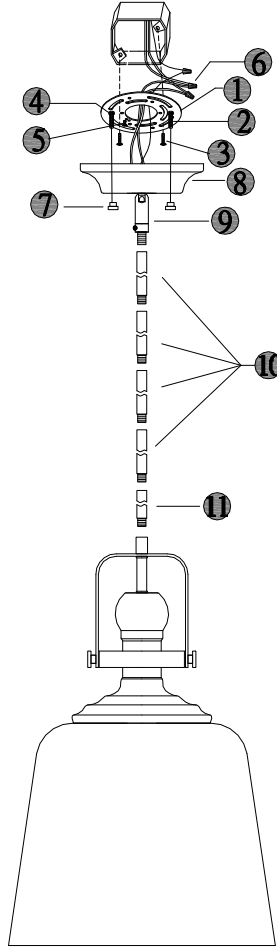

ROWHER

PENDANT
COLGANTE
LUMINAIRE SUSPENDU

SKU: 453837

No.	Part Name	Nombre de pieza	Pièce	Part No.
1	Mounting Plate (1pc)	Placa de montaje (1pc)	Plaque de montage (1pc)	PHSPPHDWR8WTY
2	Mounting Screw (2pcs)	Tornillos de montaje (2pcs)	Vis de montage (2pcs)	
3	Mounting Screw (2pcs)	Tornillos de montaje (2pcs)	Vis de montage (2pcs)	
4	Hex nut (2pcs)	Tuerca hexagonal (2pcs)	Ecrou hexagonal (2pcs)	
5	Ground Screw (1pc)	Tornillo a tierra (1pc)	Vis de borne de terre (1pc)	
6	Wire Nut (1pc)	Empalme plástico (1pc)	Capuchon de connexion (1pc)	
7	Ball Nut (2pcs)	Tornillos de montaje (2pcs)	Vis de montage (2pcs)	
8	Canopy (1pc)	Marquesina (1pc)	Monture (1pc)	PHSPPCAN9WTY
9	Swivel (1pc)	Eslabon giratorio (1pc)	Pivot (1pc)	
10	Stem (4pcs)	Vástago (4pcs)	Tige (4pcs)	PHSPPSTEM12AB2
11	Stem (1pc)	Vástago (1pc)	Tige (1pc)	PHSPPSTEM6AB2

*Specify Finish / Especifica el Acabado / Spécifiez la Finition

REVISED: 11/24/2021
CODES: PHPL3311

ROWHER

PENDANT
COLGANTE
LUMINAIRE SUSPENDU

SKU: 453838

No.	Part Name	Nombre de pieza	Pièce	Part No.
1	Mounting Plate (1pc)	Placa de montaje (1pc)	Plaque de montage (1pc)	PHSPPHDWR9WTY
2	Mounting Screw (2pcs)	Tornillos de montaje (2pcs)	Vis de montage (2pcs)	
3	Mounting Screw (2pcs)	Tornillos de montaje (2pcs)	Vis de montage (2pcs)	
4	Hex nut (2pcs)	Tuerca hexagonal (2pcs)	Ecrou hexagonal (2pcs)	
5	Ground Screw (1pc)	Tornillo a tierra (1pc)	Vis de borne de terre (1pc)	
6	Wire Nut (1pc)	Empalme plástico (1pc)	Capuchon de connexion (1pc)	
7	Ball Nut (2pcs)	Tornillos de montaje (2pcs)	Vis de montage (2pcs)	
8	Canopy (1pc)	Marquesina (1pc)	Monture (1pc)	PHSPPCAN10WTY
9	Swivel (1pc)	Eslabon giratorio (1pc)	Pivot (1pc)	
10	Stem (4pcs)	Vástago (4pcs)	Tige (4pcs)	PHSPP1005STEM12BN
11	Stem (1pc)	Vástago (1pc)	Tige (1pc)	PHSPP1005STEM6BN