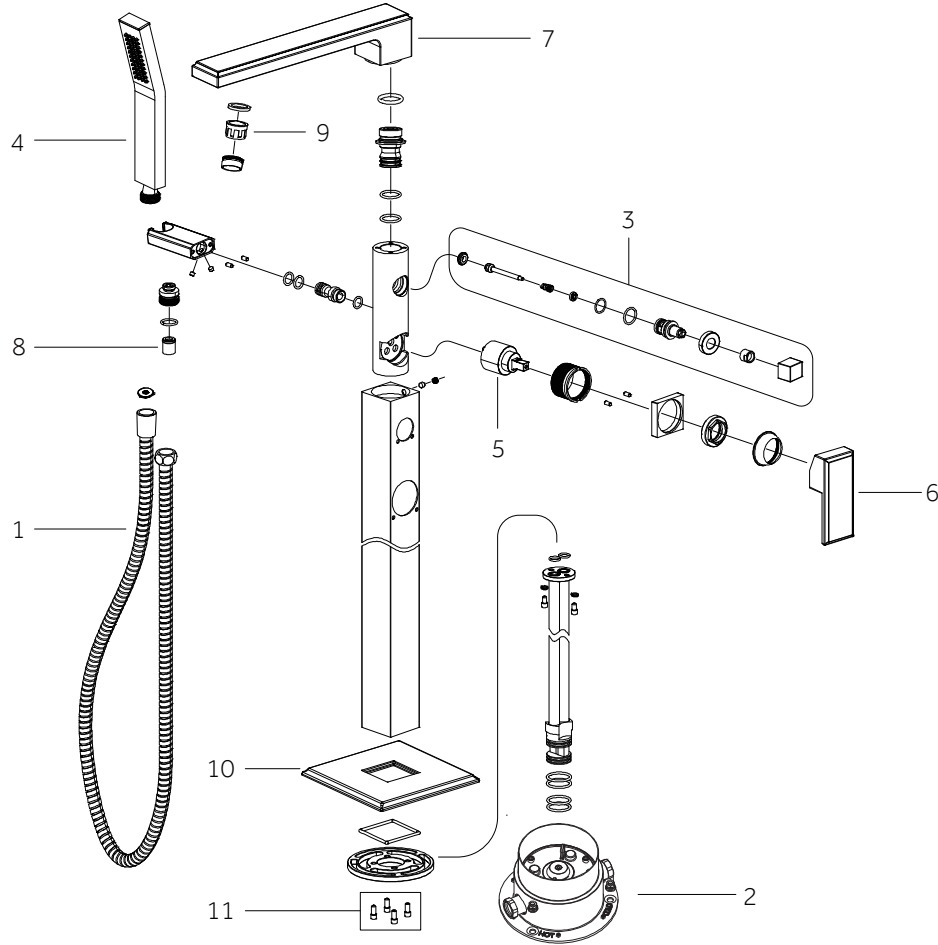

RYLE

FREESTANDING TUB FAUCET AND HAND SHOWER
 GRIFO DE BAÑERA Y DUCHA MANUAL NO EMPOTRADO
 ROBINET DE BAINOIRE ROMAINE AVEC DOUCHETTE

SKU: 934423

No.	Part Name	Nombre de pieza	Pièce	Part No.
1	Brass Double Shower Hose	Manguera doble de la ducha de latón	Tuyau de double douche en laiton	SD0001*
2	Easy Installation Box-SD156-1500	Caja de instalación fácil	Boîtier à installation facile	M080851
3	Assembled Diverter	Desviador armado	Inverseur assemblé	SD11715004000*
4	Hand Shower	Ducha manual	Douchette	SD4006*
5	35mm Sedal Cartridge	35 mm Cartucho Sedal	Cartouche Sedal 35 mm	SD10140160202*
6	Brass Handle	Manija de latón	Poignée en laiton	SD15640120101*
7	Spout-SD156-1500	Boquilla	Bec	SD15640170501*
8	Check Valve-SD156-1500	Válvula de retención	Clapet anti-retour	SD10132161900
9	Aerator-SD156-1500	Aireador	Aérateur	SD41200700002
10	Plate-SD156-1500	Placa	Plaque	SD15640130801*
11	Rough-In Screws-SD156-1500	Tornillos empotrados	Vis d'encastrement	SD03051201001

*Specify finish

Code: SH441122