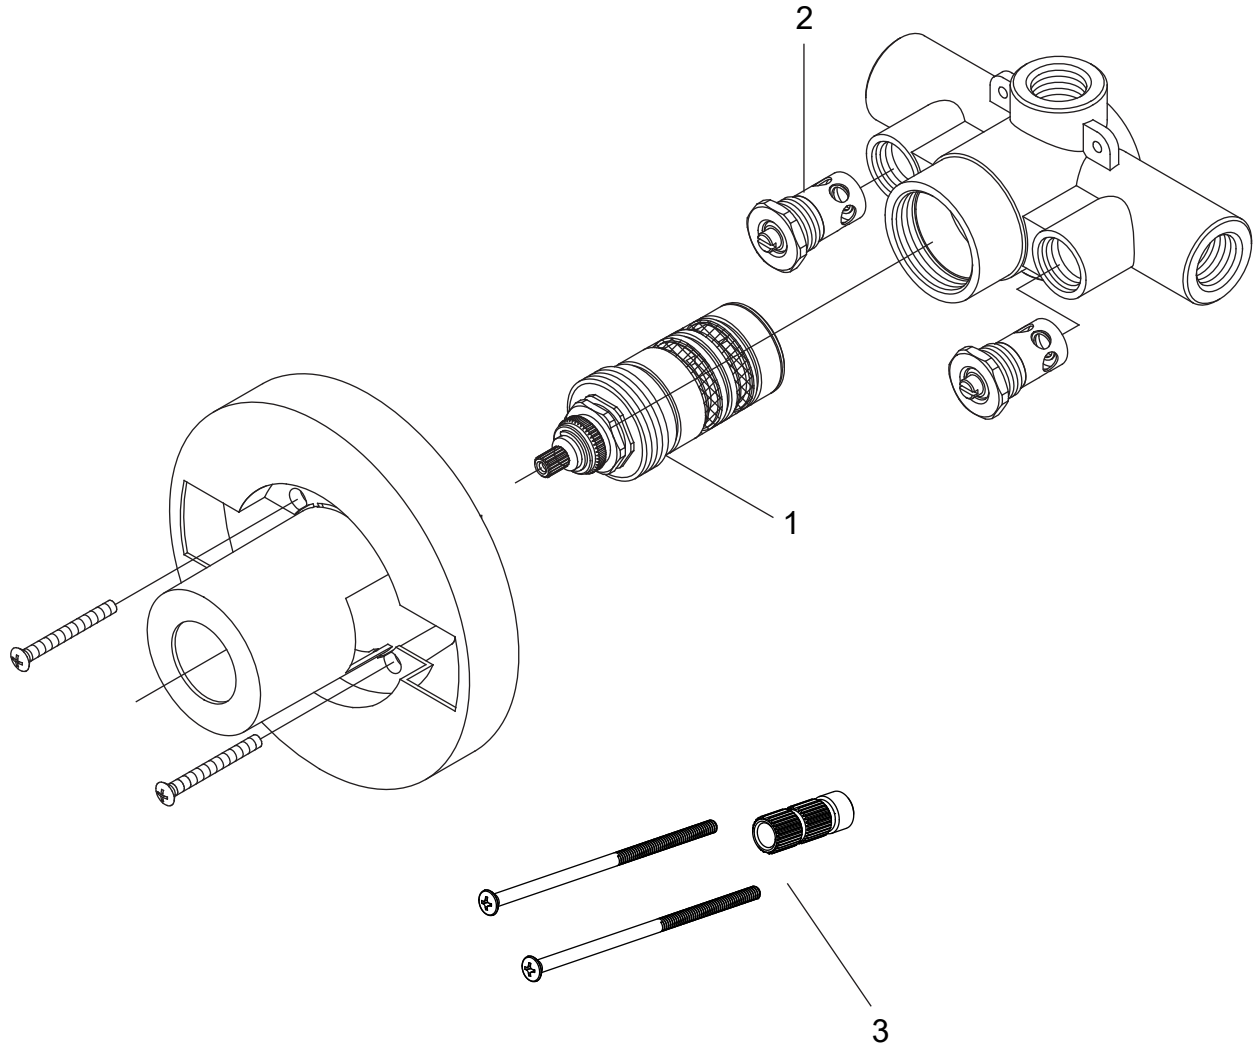

THERMOSTATIC ROUGH-IN SHOWER VALVE

VÁLVULA DE DUCHA TERMOSTÁTICA OCULTA

ROBINET DE DOUCHE THERMOSTATIQUE À ENCASTRER

PART CODE: SH6004, SH6006

No.	Part Name	Piece	Nombre de pieza	Part No.
1	1/2" THERMOSTATIC VALVE CARTRIDGE 3/4" THERMOSTATIC VALVE CARTRIDGE	CARTOUCHE DE ROBINET THERMOSTATIQUE DE 1/2 PO CARTOUCHE DE ROBINET THERMOSTATIQUE DE 3/4 PO	CARTUCHO DE VÁLVULA TERMOSTÁTICA DE 1/2" CARTUCHO DE VÁLVULA TERMOSTÁTICA DE 3/4"	SH6004CRT SH6006CRT
2	CHECK VALVE & STOPS - SH6004 CHECK VALVE & STOPS - SH6006	CLAPET ANTI-RETOUR ET BUTÉES - SH6004 CLAPET ANTI-RETOUR ET BUTÉES - SH6006	VÁLVULA DE RETENCIÓN Y TOPES - SH6004 VÁLVULA DE RETENCIÓN Y TOPES - SH6006	OBPF3654851 OBPF3CT1002
3	OPTIONAL EXTENSION KIT	TROUSSE D'EXTENSION EN OPTION	KIT DE EXTENSIÓN OPCIONAL	SH6004EXT