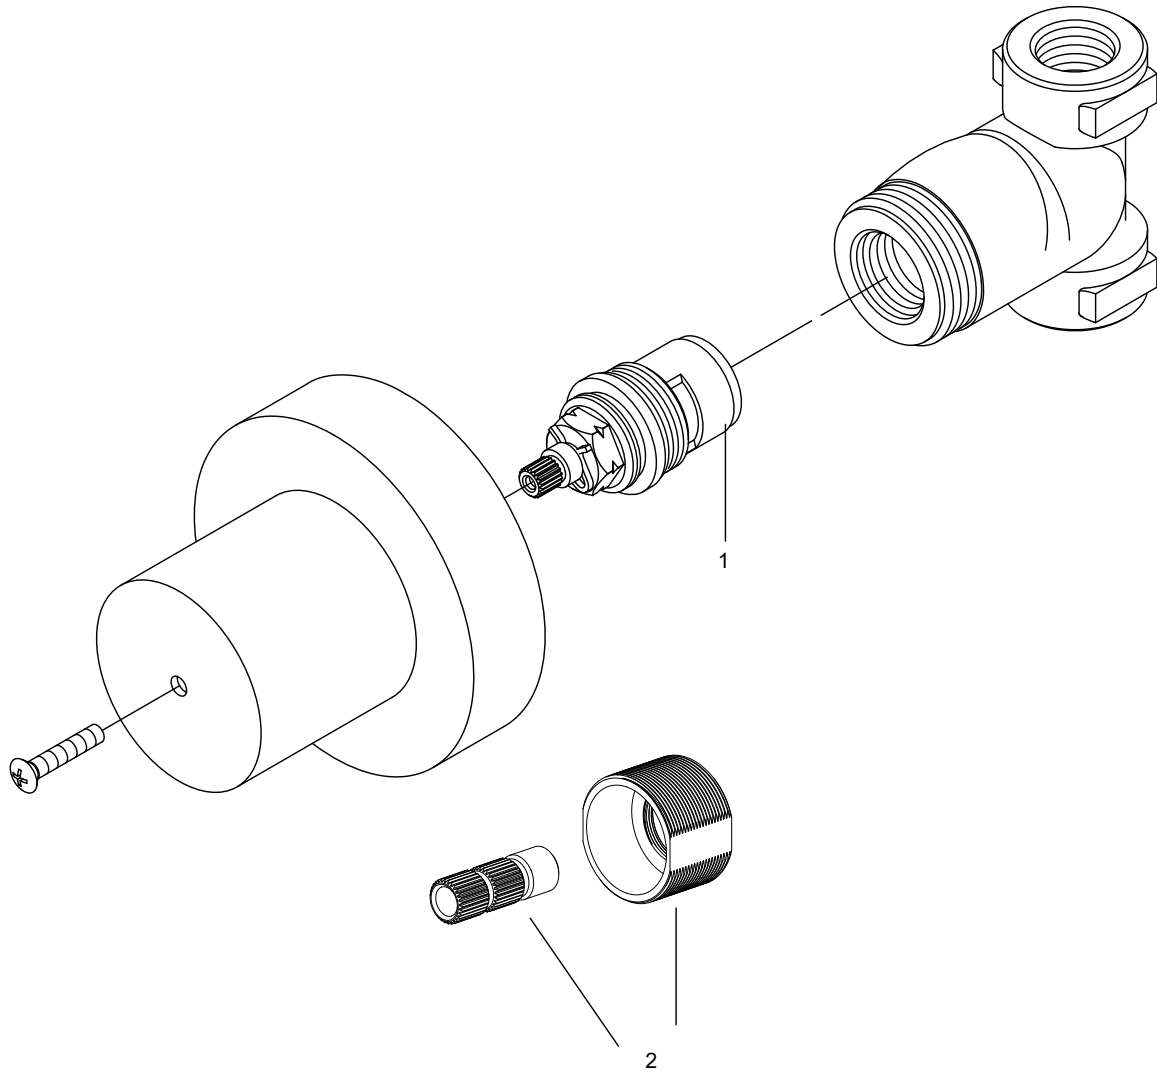

VOLUME CONTROL ROUGH-IN VALVE

VÁLVULA DE CONTROL DE VOLUMEN EMPOTRADA

VANNE DE RÉGULATION DU VOLUME ENCASTRÉE

PRODUCT CODE: SH6020, SH6040

No.	Part Name	Piece	Nombre de pieza	Part No.
1	1/2" VOLUME CONTROL VALVE CARTRIDGE 3/4" VOLUME CONTROL VALVE CARTRIDGE	VALVE DE CONTROLE DE VOLUME 1/2" VALVE DE CONTROL DE VOLUME 3/4"	CARTUCHO DE VALVULA DE CONTROL DE VOLUMEN DE 1/2 CARTUCHO DE VALVULA DE CONTROL DE VOLUMEN DE 3/4	SH6020CRT SH6040CRT
2	OPTIONAL EXTENSION KIT	TROUSSE D'EXTENSION EN OPTION	KIT DE EXTENSIÓN OPCIONAL	SH6020EXT