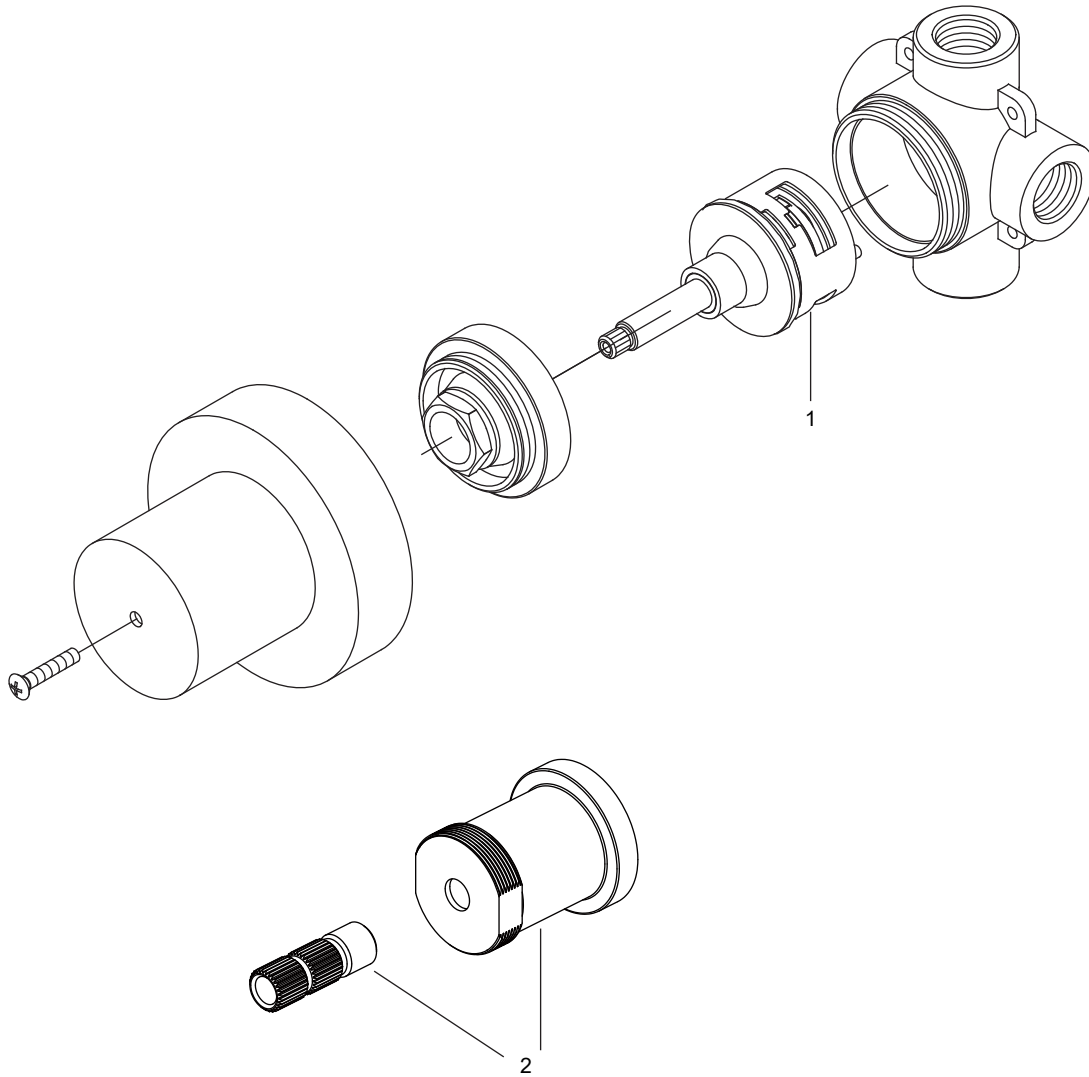

3-WAY IN-WALL DIVERTER ROUGH-IN VALVE

VÁLVULA EMPOTRADA DE DISTRIBUIDOR DE PARED DE 3 VÍAS

VANNE DE PLOMBERIE BRUTE POUR INVERSEUR À TROIS VOIES ENCASTRÉ

PART CODE: SH6103, SH6101

No.	Part Name	Pieza	Nom de la pièce	Part No.
1	6 Way Cartridge Optional - CALGreen cartridge (3Way)	Cartouche à 6 voies En option : cartouche CALGreen (3 voies)	Cartucho de seis vías Opcional: cartucho CALGreen (3 vías)	SH6180 SH6150
2	Optional extension kit	Trousse d'extension en option	Juego de extensión opcional	SH6101EXT