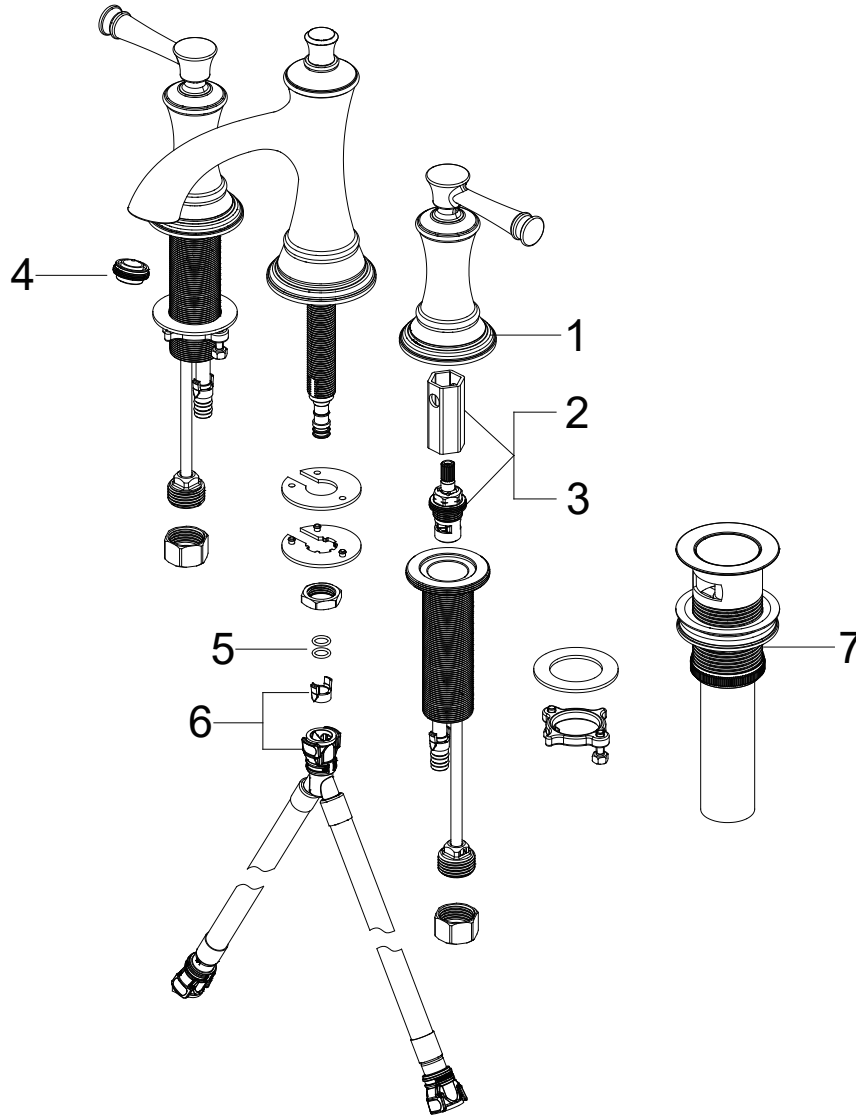

WIDESPREAD BATHROOM FAUCET
GRIFO DE BAÑO EXTENDIDO
ROBINET DE SALLE DE BAINS ÉTENDU
SKU: SHWSCBE807

No.	Part Name	Nombre de pieza	Pièce	Part No.
1	Handle	Llave	Poignée	OBPF7KF13105A*
2	Cartridge H and sleeve wrench	Cartucho H y llave de casquillo	Cartouche H et clé à douille	OBPFF20020
3	Cartridge C and sleeve wrench	Cartucho C y llave de casquillo	Cartouche C et clé à douille	OBPFF20021
4	Aerator	Aireado	Aérateur	OBPF5F30003
5	O-Ring	Aro "O"	Joint torique	OBPF60002
6	Quick Connect Assembly	Ensamblaje Quick Connect	Ensemble de raccords rapides	OBPF870623A
7	Press Pop-up Assembly	Presiona El ensamblaje Emergente	Appuyez Sur l'évacuation Mécanique	OBPF940196*