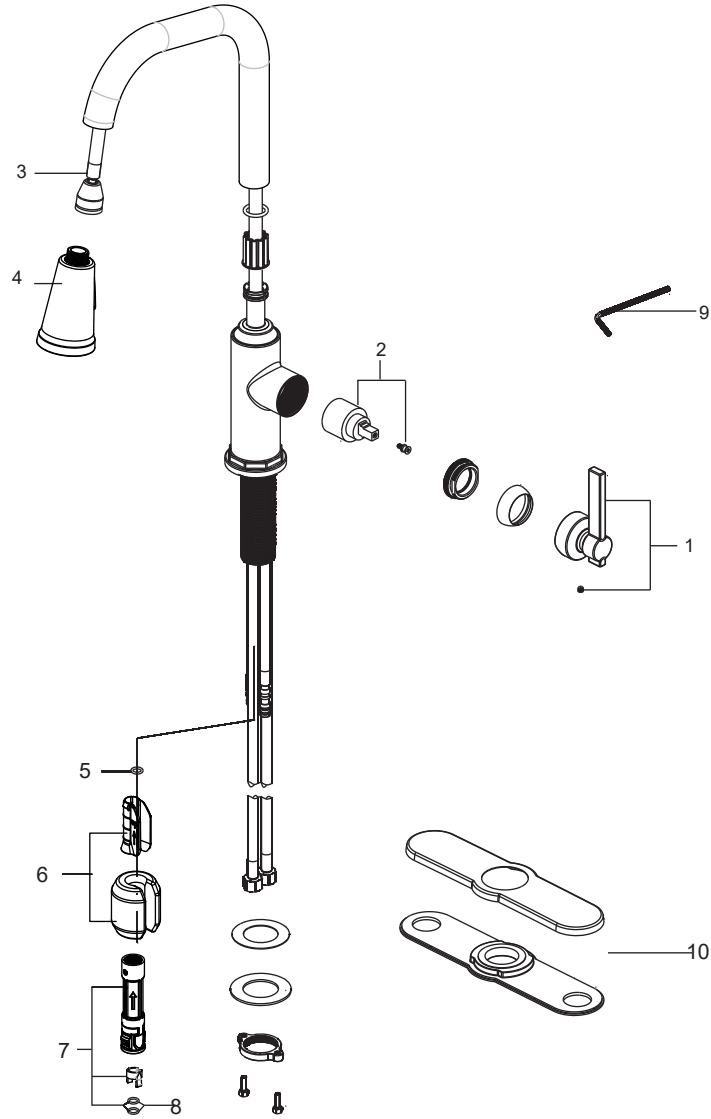

GREYFIELD

SINGLE-HOLE PULL-DOWN KITCHEN FAUCET
 GRIFO DE COCINA EXTRAÍBLE CON ÚNICO ORIFICIO
 ROBINET DE CUISINE MONO-TROU ROULANT
 SKU: SHXCGF108

No.	Part Name	Nombre de pieza	Pièce	Part No.
1	Handle	Llave	Poignée	OBPFK713684*
2	Cartridge	Cartucho	Cartouche	OBPF20109
3	Hose	Manguera	Tuyau	OBPF670007A
4	Sprayhead	Cabezal del Rociado	Tête de pulvérisation	OBPF638006*
5	O-Ring	Junta en Forma de Aro Tórico	Joint torique	OBPF60024
6	Weight	Peso	Poids	OBPF170817
7	Quick Connector	Conector Rápido	Raccord rapide	OBPF870429
8	O-Ring	Junta en Forma de Aro Tórico	Joint torique	OBPF60002
9	2.5mm Hex Allen Wrench	2.5mm Hex Llave Allen	Clé Allen hexagonale de 2,5 mm	OBPF1RP70221
10	Deck Plate Assembly	Ensamble de la placa de la cubierta	Ensemble plaque de finition	OBPF180699*