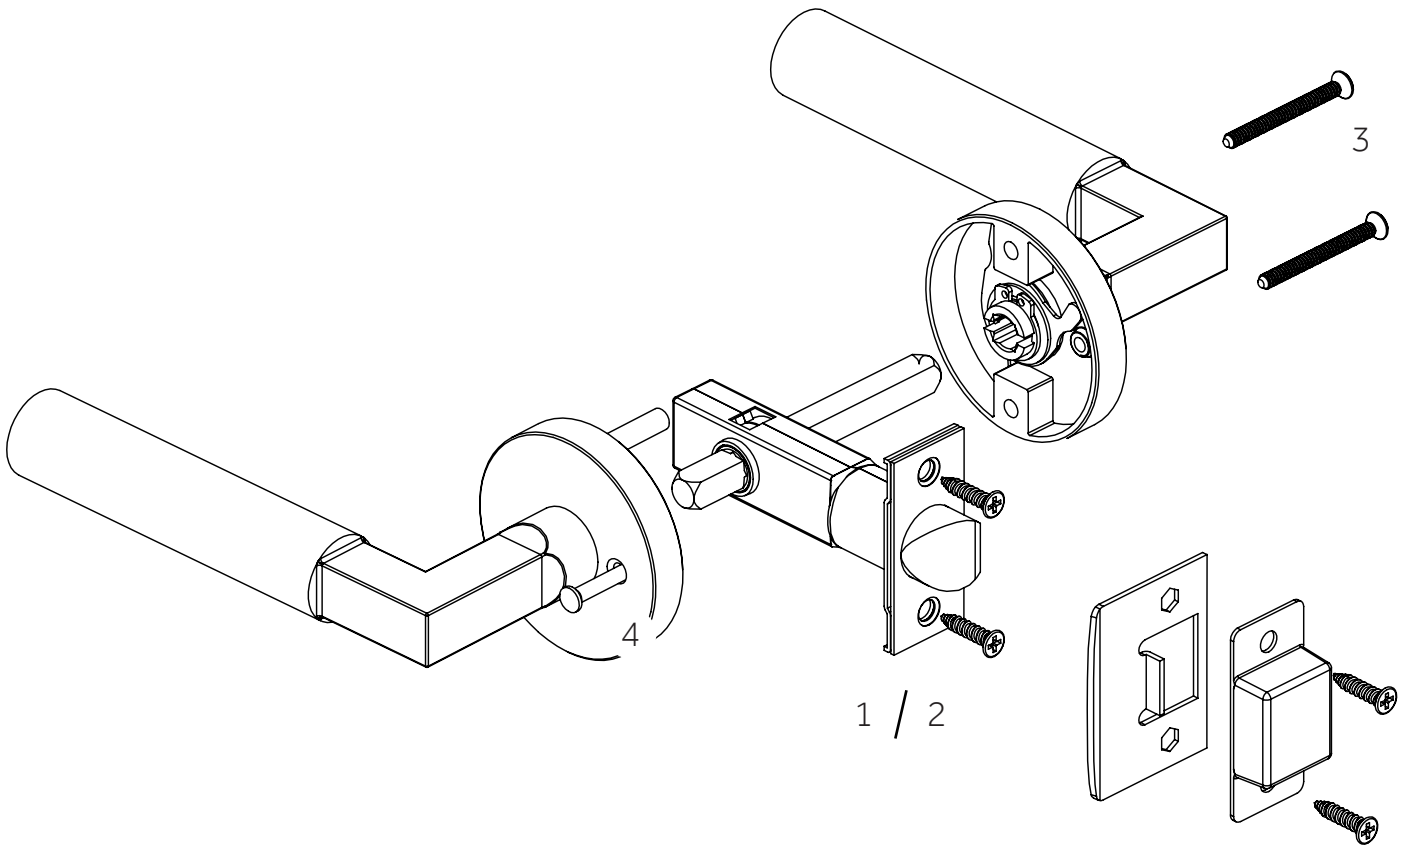

SATCHER

BRASS INTERIOR DOOR SET - PRIVACY

JUEGO PUERTA INTERIOR LATÓN - PRIVACIDAD

ENSEMBLE DE PORTE INTÉRIEURE EN LAITON - CONFIDENTIALITÉ

SKU: 951143-PR

No.	Part Name	Nombre de pieza	Pièce	Part No.
1	Privacy 2-3/4" Latch Set 28 Degree - Includes Latch, Strike Plate, Face Plate, Dust Box, Spindle, Screws	Juego de cerrojo de privacidad de 2-3/4" 28 grados - Incluye pestillo, placa de contacto, placa frontal, Caja de polvo, husillo, tornillos	Ensemble de loquets de confidentialité 2-3/4" 28 degrés - Comprend un loquet, une gâche, une plaque frontale, Boîte à poussière, broche, vis	PRIV-Latch28-234
2	Privacy 2-3/8" Latch Set 28 Degree - Includes Latch, Strike Plate, Face Plate, Dust Box, Spindle, Screws	Juego de cerrojo de privacidad de 2-3/8" 28 grados - Incluye pestillo, placa de contacto, placa frontal, Caja de polvo, husillo, tornillos	Ensemble de loquets de confidentialité 2-3/8" 28 degrés - Comprend un loquet, une gâche, une plaque frontale, Boîte à poussière, broche, vis	PRIV-Latch28-238
3	44mm Post Screw for Interior Plate assembly	Tornillo de poste de 44 mm para placa interior asamblea	Vis de poteau de 44 mm pour plaque intérieure assemblée	POST SCREW 44MM
4	Locking Privacy Pin for Privacy Sets	Bloqueo de PIN de privacidad para conjuntos de privacidad	Verrouillage de la broche de confidentialité pour les ensembles de confidentialité	EH.PRIV.PIN

Code: SH552157