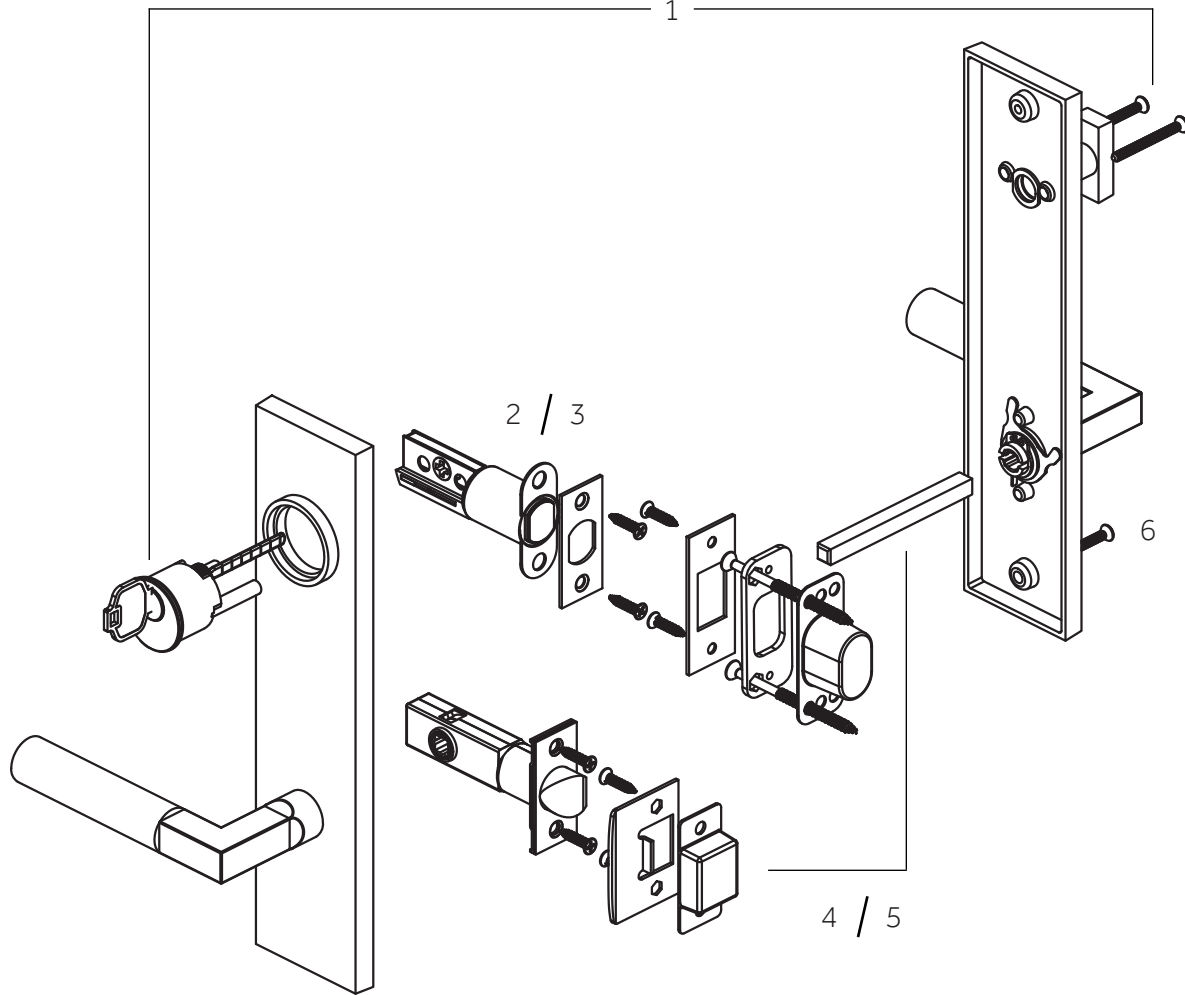

SATCHER

SOLID BRASS ENTRANCE SET
 CONJUNTO DE ENTRADA DE LATÓN MACIZO
 ENSEMBLE D'ENTREE EN LAITON MASSIF

SKU: 951139

No.	Part Name	Nombre de pieza	Pièce	Part No.
1	Housing, Lock Cylinder (Including Matching Keys) & 37mm Post Screws	Carcasa, Cilindro De Cerradura (Incluyendo llaves a juego) y tornillos de poste de 37 mm.	Boîtier, cylindre de serrure (y compris Clés assorties) et vis de poteau de 37 mm	EH.LOCK
2	Dead Bolt 2 3/4" Latch Set - Includes Latch, Strike Plate, Face Plate, Dust Box, Screws	Juego de cerrojo Dead Bolt de 2 3/4" - Incluye Pestillo, placa de contacto, placa frontal, caja de polvo, Tornillos	Ensemble de loquets à pêne dormant 2 3/4 po - Comprend Loquet, gâche, plaque frontale, boîte à poussière, Des vis	DBOLT-LATCH-234
3	Dead Bolt 2 3/8" Latch Set - Includes Latch, Strike Plate, Face Plate, Dust Box, Screws	Juego de cerrojo Dead Bolt de 2 3/8" - Incluye Pestillo, placa de contacto, placa frontal, caja de polvo, Tornillos	Ensemble de loquets à pêne dormant 2 3/8 po - Comprend Loquet, gâche, plaque frontale, boîte à poussière, Des vis	DBOLT-LATCH-238
4	Passage 2 3/4" Latch Set - Includes Latch, Strike Plate, Face Plate, Dust Box, Spindle, Screws	Pasaje 2 3/4" Pasador Juego - Incluye Pestillo, placa de contacto, placa frontal, caja de polvo, Husillo, Tornillos	Ensemble de loquets Passage 2 3/4 po - Comprend Loquet, gâche, plaque frontale, boîte à poussière, Broche, Vis	PASS-LATCH-234
5	Passage 2 3/8" Latch Set - Includes Latch, Strike Plate, Face Plate, Dust Box, Spindle, Screws	Pasaje 2 3/8" Pasador Juego - Incluye Pestillo, placa de contacto, placa frontal, caja de polvo, Husillo, Tornillos	Ensemble de loquets Passage 2 3/8 po - Comprend Loquet, gâche, plaque frontale, boîte à poussière, Broche, Vis	PASS-LATCH-238
6	44mm Post Screw for Interior Plate assembly	Tornillo de poste de 44 mm para montaje de placa interior	Vis de poteau de 44 mm pour l'assemblage de la plaque intérieure	POST SCREW 44MM