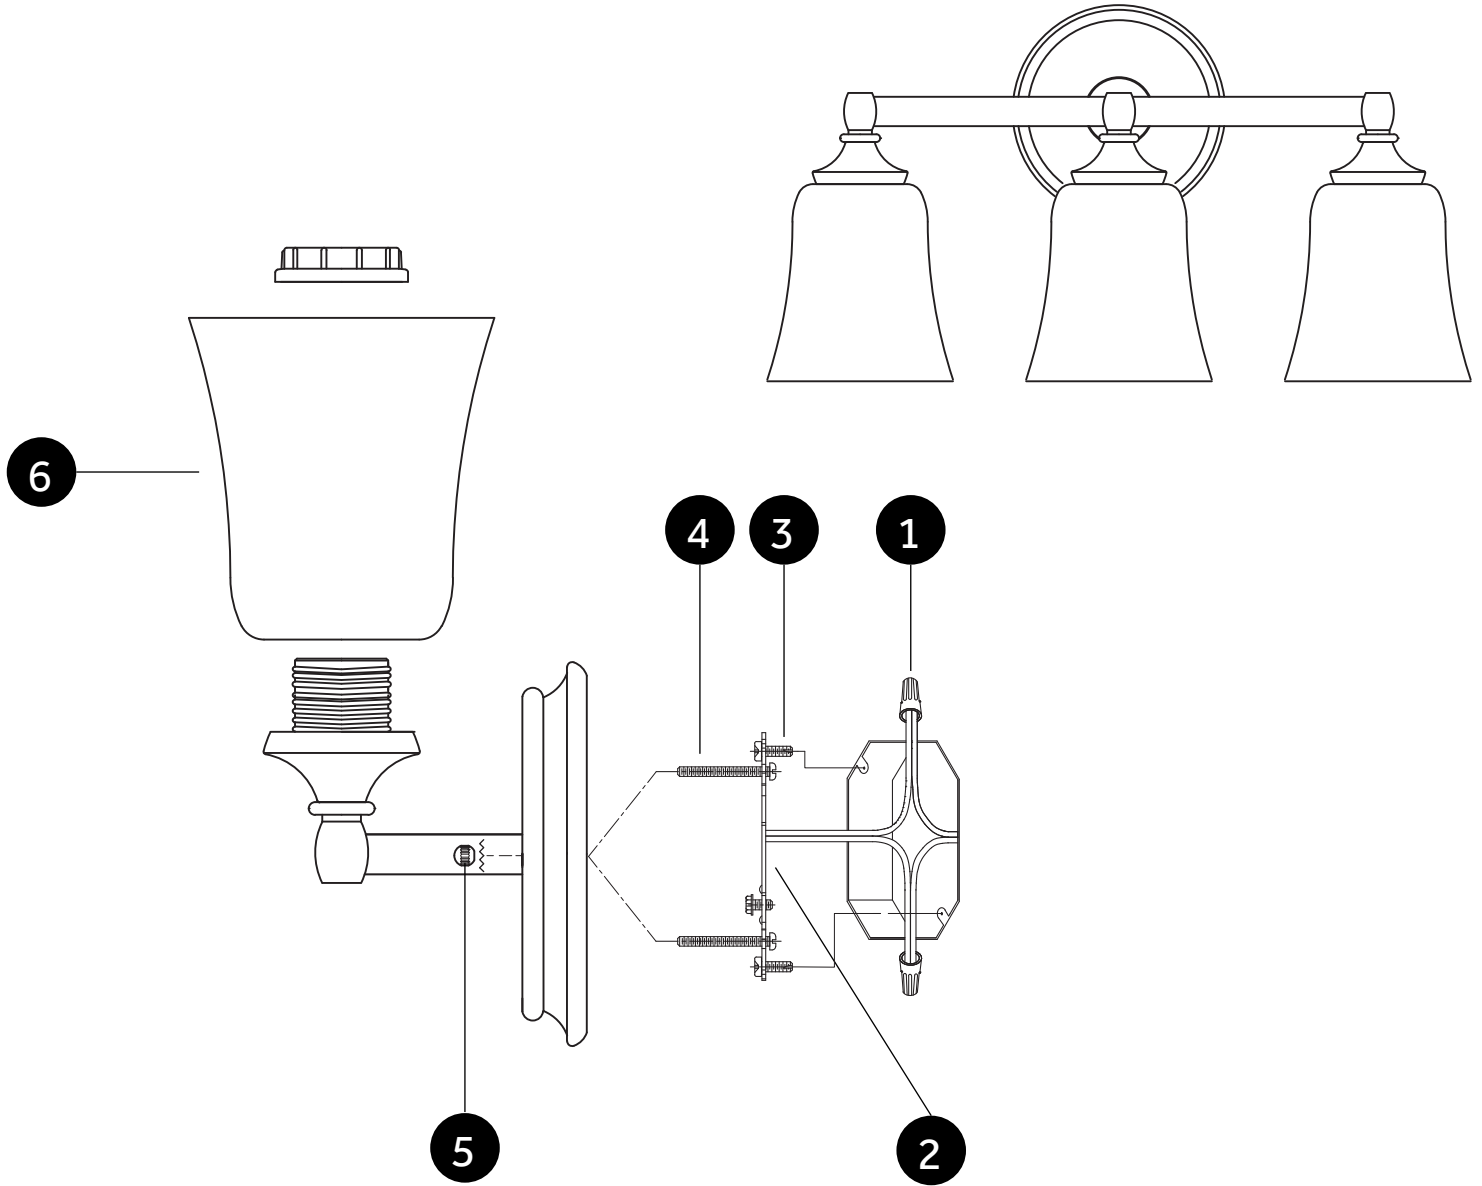

SCARBOROUGH

VANITY LIGHT

LÁMPARA DE TOCADOR

APPLIQUE DE SALLE DE BAIN

SKU: 939231

No.	Part Name	Nombre de pieza	Pièce	Part No.
1	Wire Nut (3 pcs)	Empalme plástico (3 pcs)	Capuchon de connexion (3 pcs)	PHSP221HDWRBNWTY
2	Mounting Plate (1 pc)	Placa de montaje (1 pc)	Plaque de montage (1 pc)	
3	Screw (2 pcs)	Tornillo (2 pcs)	Vis (2 pcs)	
4	Mounting Screw (2 pcs)	Tornillo de montaje (2 pcs)	Vis de montage (2 pcs)	
5	BN Ball Nut (2 pcs)	BN Tuerca esférica (2 pcs)	BN Écrou sphérique (2 pcs)	
6	Glass (1 pc)	Vidrio (1 pc)	Verre (1 pc)	PHSPVL221GLSWTY

*Specify Finish / Especifica el Acabado / Spécifiez la Finition

REVISED: 11/24/2021
CODES: PHVL2211

SCARBOROUGH

VANITY LIGHT

LÁMPARA DE TOCADOR

APPLIQUE DE SALLE DE BAIN

SKU: 939232

No.	Part Name	Nombre de pieza	Pièce	Part No.
1	Wire Nut (3 pcs)	Empalme plástico (3 pcs)	Capuchon de connexion (3 pcs)	PHSP221HDWRBNWTY
2	Mounting Plate (1 pc)	Placa de montaje (1 pc)	Plaque de montage (1 pc)	
3	Screw (2 pcs)	Tornillo (2 pcs)	Vis (2 pcs)	
4	Mounting Screw (2 pcs)	Tornillo de montaje (2 pcs)	Vis de montage (2 pcs)	
5	BN Ball Nut (2 pcs)	BN Tuerca esférica (2 pcs)	BN Écrou sphérique (2 pcs)	
6	Glass (1 pc)	Vidrio (1 pc)	Verre (1 pc)	PHSPVL221GLSWTY

*Specify Finish / Especifica el Acabado / Spécifiez la Finition

REVISED: 11/24/2021
CODES: PHVL2212

SCARBOROUGH

VANITY LIGHT

LÁMPARA DE TOCADOR

APPLIQUE DE SALLE DE BAIN

SKU: 939233

No.	Part Name	Nombre de pieza	Pièce	Part No.
1	Wire Nut (3 pcs)	Empalme plástico (3 pcs)	Capuchon de connexion (3 pcs)	PHSP221HDWRBNWTY
2	Mounting Plate (1 pc)	Placa de montaje (1 pc)	Plaque de montage (1 pc)	
3	Screw (2 pcs)	Tornillo (2 pcs)	Vis (2 pcs)	
4	Mounting Screw (2 pcs)	Tornillo de montaje (2 pcs)	Vis de montage (2 pcs)	
5	BN Ball Nut (2 pcs)	BN Tuerca esférica (2 pcs)	BN Écrou sphérique (2 pcs)	
6	Glass (1 pc)	Vidrio (1 pc)	Verre (1 pc)	PHSPVL221GLSWTY

*Specify Finish / Especifica el Acabado / Spécifiez la Finition

REVISED: 11/24/2021
CODES: PHVL2213