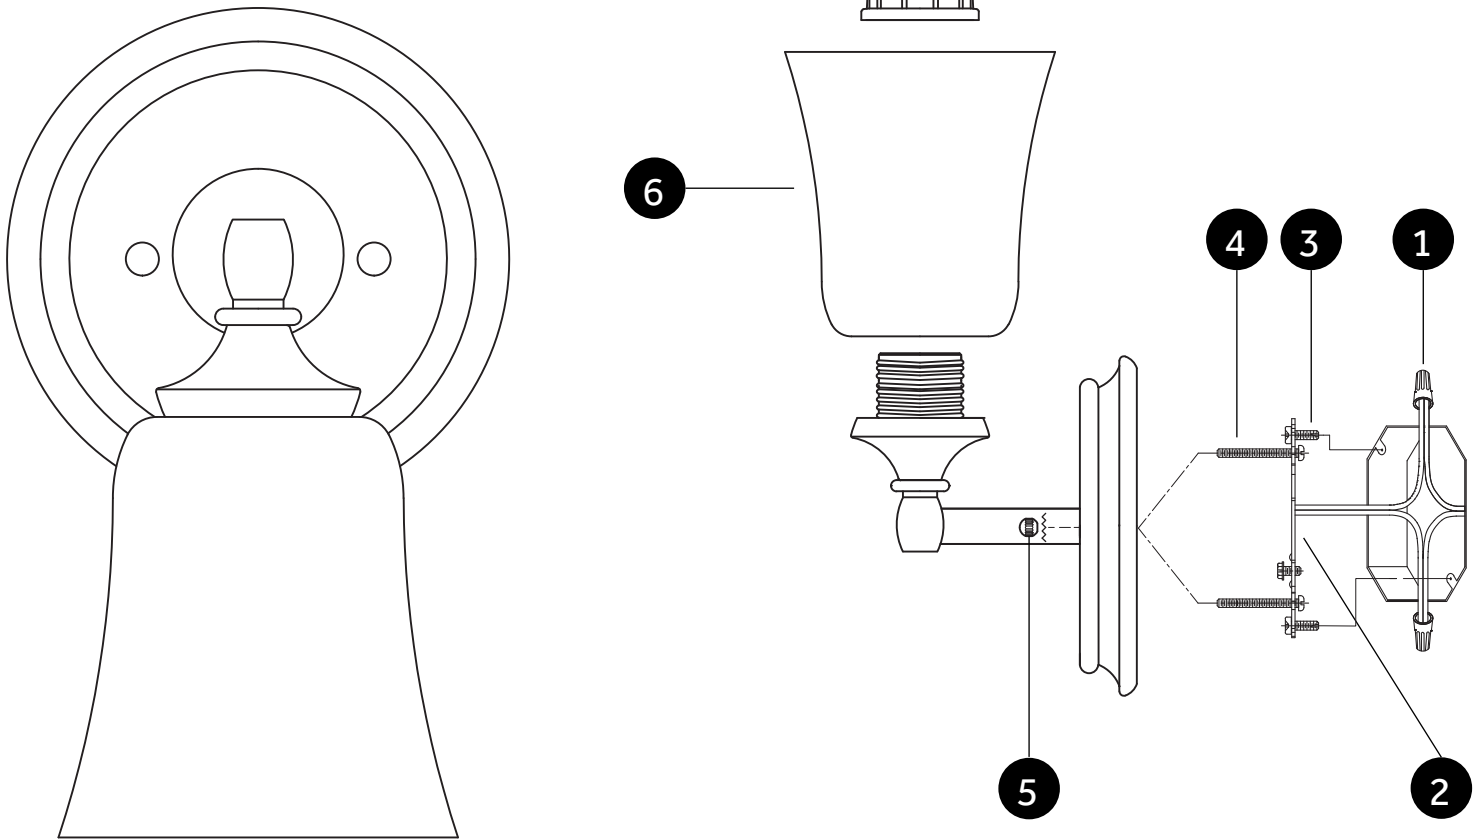

SCARBOROUGH

VANITY LIGHT

LÁMPARA DE TOCADOR

APPLIQUE DE SALLE DE BAIN

SKU: 939231

No.	Part Name	Nombre de pieza	Pièce	Part No.
1	Wire Nut (3 pcs)	Empalme plástico (3 pcs)	Capuchon de connexion (3 pcs)	PHSP221HDWRBNWTY
2	Mounting Plate (1 pc)	Placa de montaje (1 pc)	Plaque de montage (1 pc)	
3	Screw (2 pcs)	Tornillo (2 pcs)	Vis (2 pcs)	
4	Mounting Screw (2 pcs)	Tornillo de montaje (2 pcs)	Vis de montage (2 pcs)	
5	BN Ball Nut (2 pcs)	BN Tuerca esférica (2 pcs)	BN Écrou sphérique (2 pcs)	
6	Glass (1 pc)	Vidrio (1 pc)	Verre (1 pc)	PHSPVL221GLSWTY

*Specify Finish / Especifica el Acabado / Spécifiez la Finition

REVISED: 11/24/2021
CODES: PHVL2211

SCARBOROUGH

VANITY LIGHT

LÁMPARA DE TOCADOR

APPLIQUE DE SALLE DE BAIN

SKU: 939232

No.	Part Name	Nombre de pieza	Pièce	Part No.
1	Wire Nut (3 pcs)	Empalme plástico (3 pcs)	Capuchon de connexion (3 pcs)	PHSP221HDWRBNWTY
2	Mounting Plate (1 pc)	Placa de montaje (1 pc)	Plaque de montage (1 pc)	
3	Screw (2 pcs)	Tornillo (2 pcs)	Vis (2 pcs)	
4	Mounting Screw (2 pcs)	Tornillo de montaje (2 pcs)	Vis de montage (2 pcs)	
5	BN Ball Nut (2 pcs)	BN Tuerca esférica (2 pcs)	BN Écrou sphérique (2 pcs)	
6	Glass (1 pc)	Vidrio (1 pc)	Verre (1 pc)	PHSPVL221GLSWTY

*Specify Finish / Especifica el Acabado / Spécifiez la Finition

REVISED: 11/24/2021
CODES: PHVL2212

SCARBOROUGH

VANITY LIGHT

LÁMPARA DE TOCADOR

APPLIQUE DE SALLE DE BAIN

SKU: 939233

No.	Part Name	Nombre de pieza	Pièce	Part No.
1	Wire Nut (3 pcs)	Empalme plástico (3 pcs)	Capuchon de connexion (3 pcs)	PHSP221HDWRBNWTY
2	Mounting Plate (1 pc)	Placa de montaje (1 pc)	Plaque de montage (1 pc)	
3	Screw (2 pcs)	Tornillo (2 pcs)	Vis (2 pcs)	
4	Mounting Screw (2 pcs)	Tornillo de montaje (2 pcs)	Vis de montage (2 pcs)	
5	BN Ball Nut (2 pcs)	BN Tuerca esférica (2 pcs)	BN Écrou sphérique (2 pcs)	
6	Glass (1 pc)	Vidrio (1 pc)	Verre (1 pc)	PHSPVL221GLSWTY