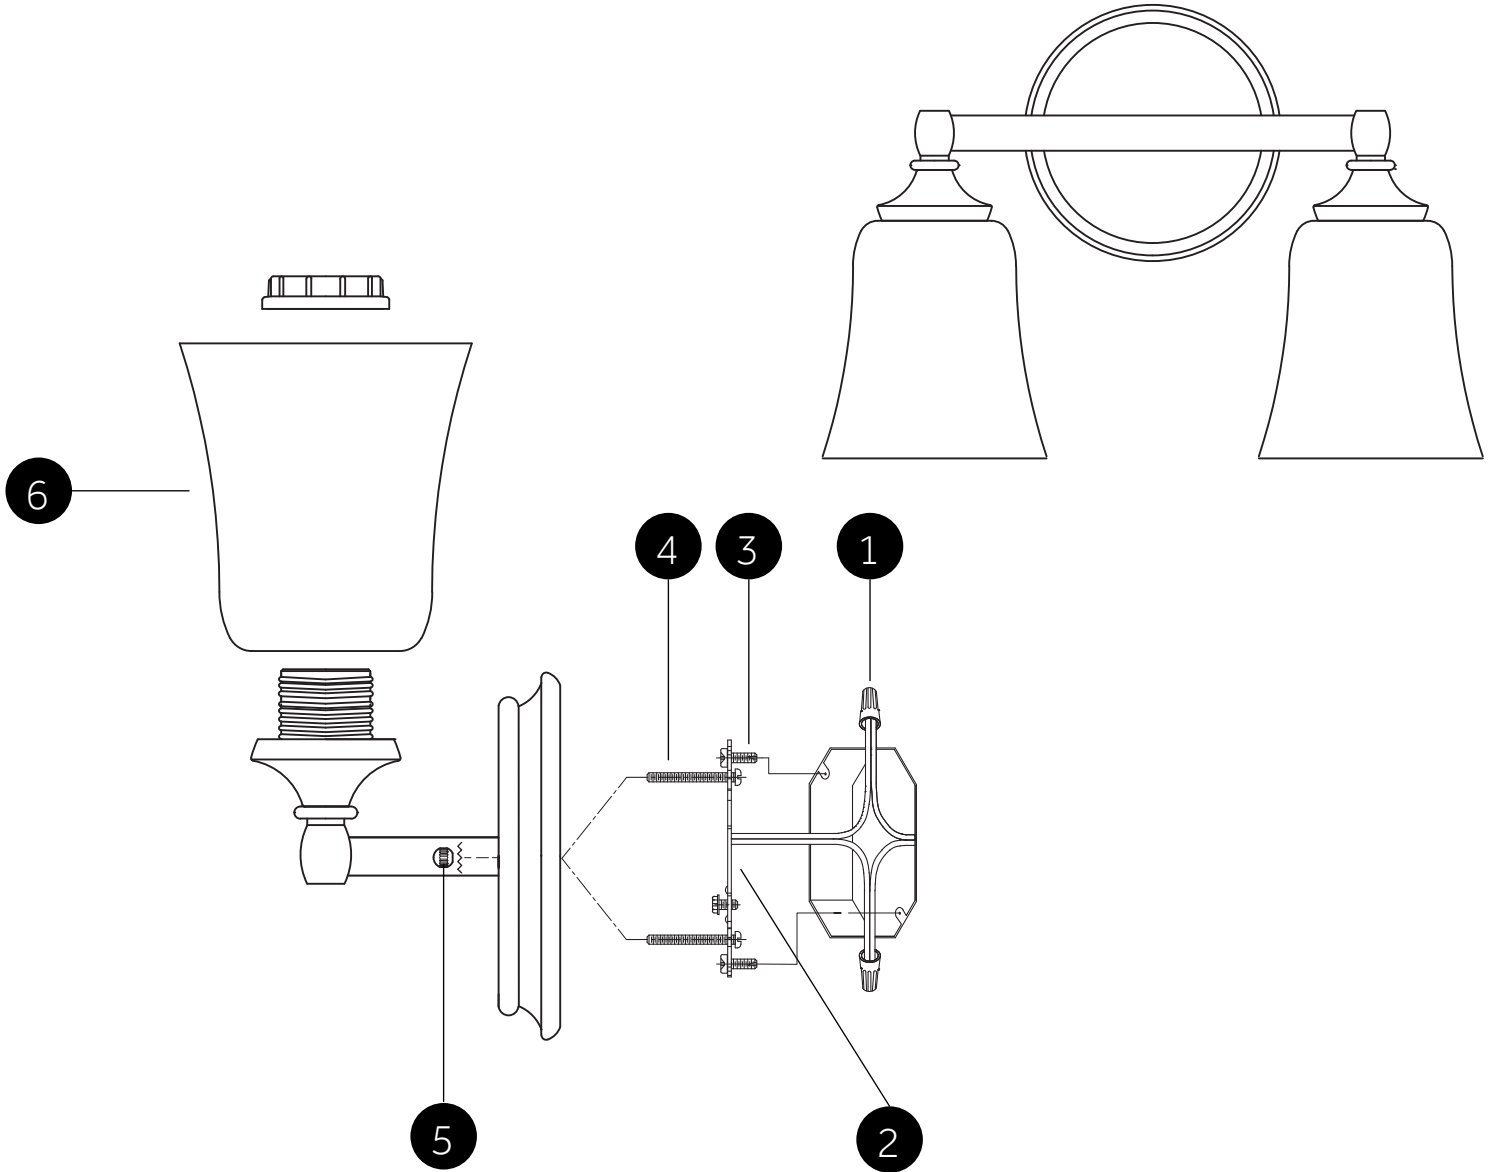

SCARBOROUGH

VANITY LIGHT

LÁMPARA DE TOCADOR

APPLIQUE DE SALLE DE BAIN

SKU: 939231

No.	Part Name	Nombre de pieza	Pièce	Part No.
1	Wire Nut (3 pcs)	Empalme plástico (3 pcs)	Capuchon de connexion (3 pcs)	PHSP221HDWRBNWTY
2	Mounting Plate (1 pc)	Placa de montaje (1 pc)	Plaque de montage (1 pc)	
3	Screw (2 pcs)	Tornillo (2 pcs)	Vis (2 pcs)	
4	Mounting Screw (2 pcs)	Tornillo de montaje (2 pcs)	Vis de montage (2 pcs)	
5	BN Ball Nut (2 pcs)	BN Tuerca esférica (2 pcs)	BN Écrou sphérique (2 pcs)	
6	Glass (1 pc)	Vidrio (1 pc)	Verre (1 pc)	PHSPVL221GLSWTY

*Specify Finish / Especifica el Acabado / Spécifiez la Finition

REVISED: 11/24/2021
CODES: PHVL2211

SCARBOROUGH

VANITY LIGHT

LÁMPARA DE TOCADOR

APPLIQUE DE SALLE DE BAIN

SKU: 939232

No.	Part Name	Nombre de pieza	Pièce	Part No.
1	Wire Nut (3 pcs)	Empalme plástico (3 pcs)	Capuchon de connexion (3 pcs)	PHSP221HDWRBNWTY
2	Mounting Plate (1 pc)	Placa de montaje (1 pc)	Plaque de montage (1 pc)	
3	Screw (2 pcs)	Tornillo (2 pcs)	Vis (2 pcs)	
4	Mounting Screw (2 pcs)	Tornillo de montaje (2 pcs)	Vis de montage (2 pcs)	
5	BN Ball Nut (2 pcs)	BN Tuerca esférica (2 pcs)	BN Écrou sphérique (2 pcs)	
6	Glass (1 pc)	Vidrio (1 pc)	Verre (1 pc)	PHSPVL221GLSWTY

*Specify Finish / Especifica el Acabado / Spécifiez la Finition

REVISED: 11/24/2021
CODES: PHVL2212

SCARBOROUGH

VANITY LIGHT

LÁMPARA DE TOCADOR

APPLIQUE DE SALLE DE BAIN

SKU: 939233

No.	Part Name	Nombre de pieza	Pièce	Part No.
1	Wire Nut (3 pcs)	Empalme plástico (3 pcs)	Capuchon de connexion (3 pcs)	PHSP221HDWRBNWTY
2	Mounting Plate (1 pc)	Placa de montaje (1 pc)	Plaque de montage (1 pc)	
3	Screw (2 pcs)	Tornillo (2 pcs)	Vis (2 pcs)	
4	Mounting Screw (2 pcs)	Tornillo de montaje (2 pcs)	Vis de montage (2 pcs)	
5	BN Ball Nut (2 pcs)	BN Tuerca esférica (2 pcs)	BN Écrou sphérique (2 pcs)	
6	Glass (1 pc)	Vidrio (1 pc)	Verre (1 pc)	PHSPVL221GLSWTY