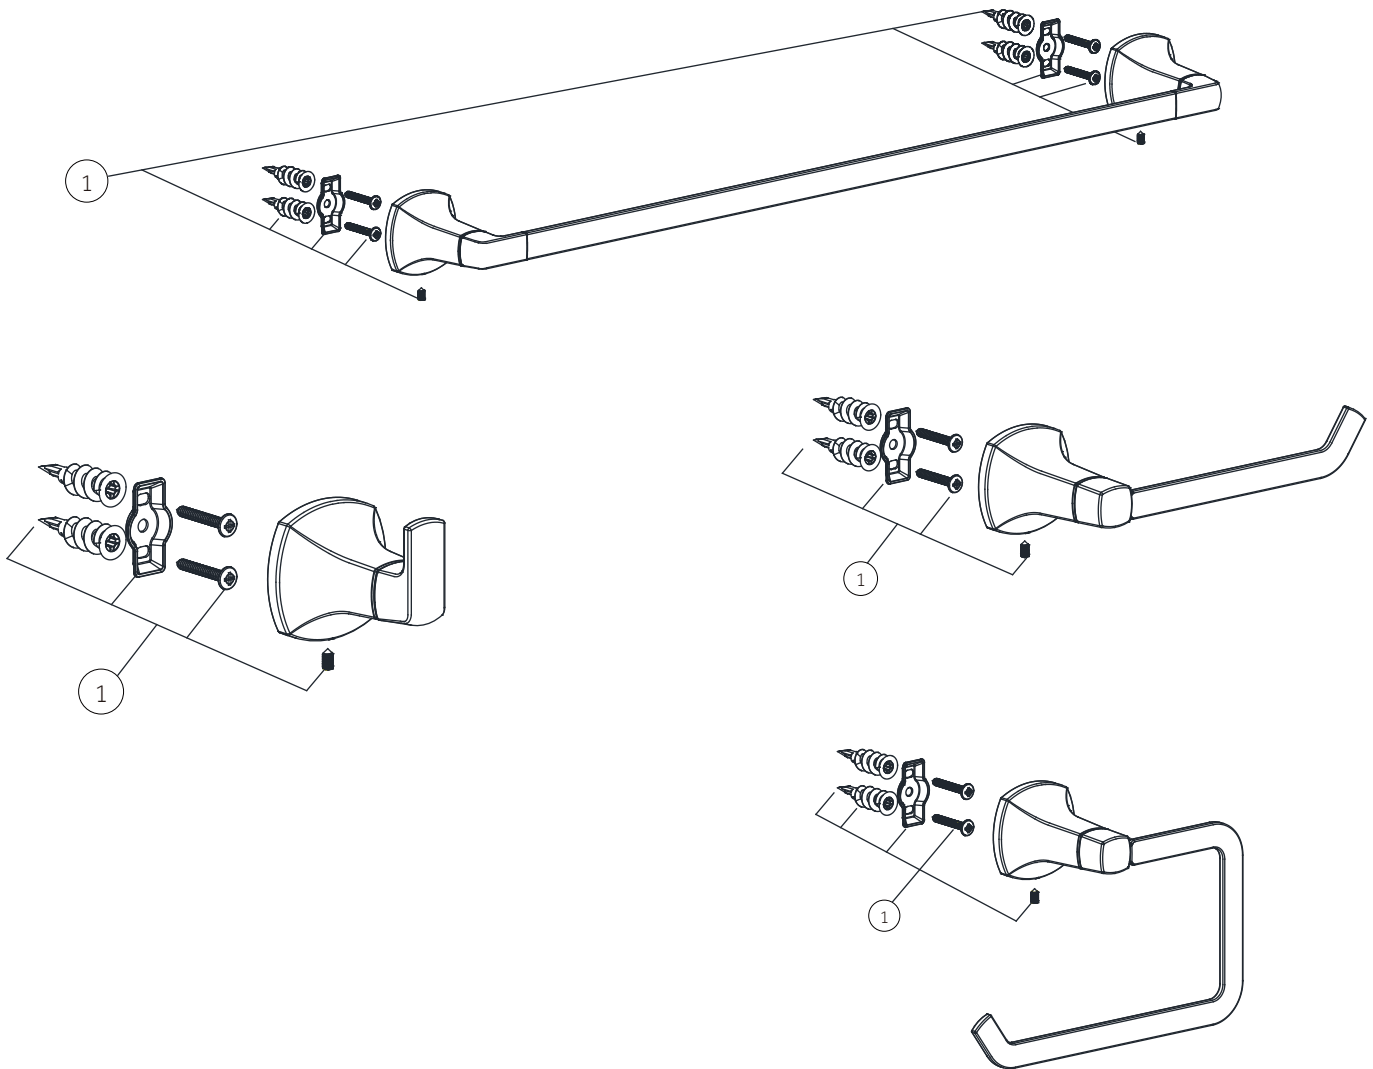

SEFINA

BATHROOM ACCESSORY

ACCESORIOS DE BAÑO

ACCESSOIRES DE SALLE DE BAINS

SKU: 953990, 953991, 953992, 953993

No.	Part & Code	Nom de la pièce	Pieza	Part No.
1	Mounting Nut	Écrou de montage	Tuerca de montaje	OBPF100072

*Specify Finish / Especifica el Acabado / Spécifiez la Finition

Code: SHSF24TB, SHSFRH,
SHSFTH, SHSFTR