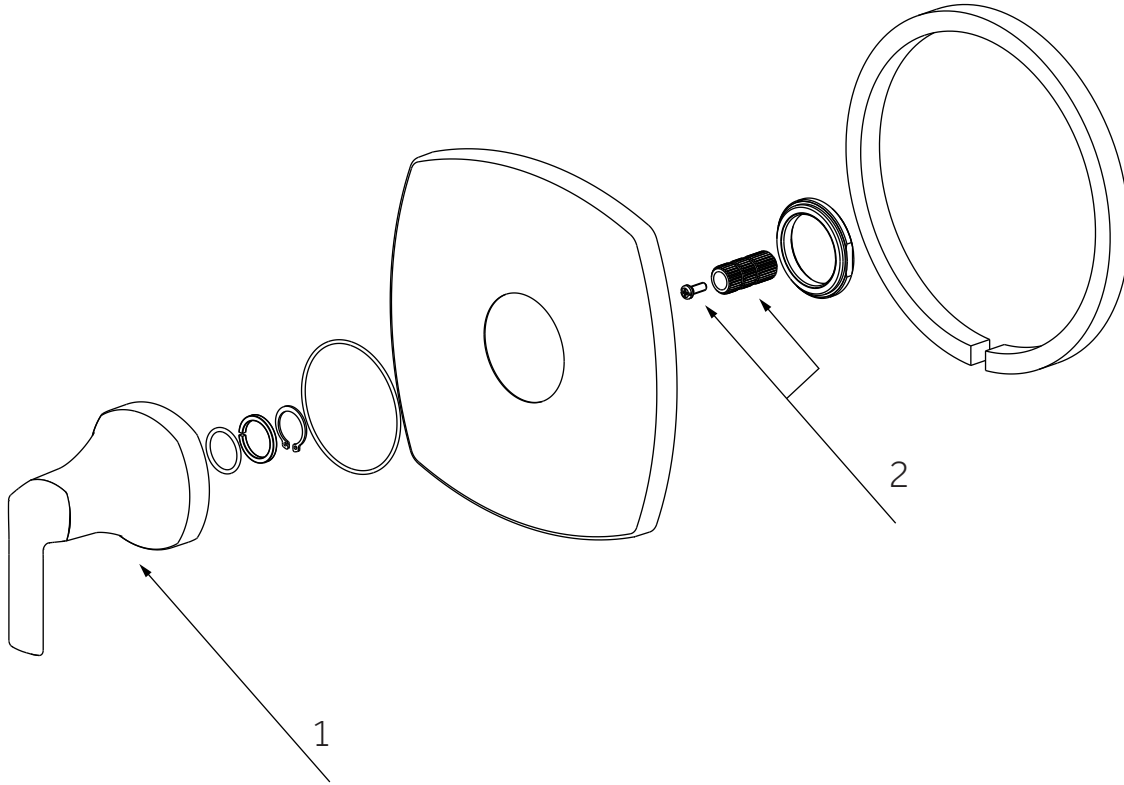

SEFINA

PRESSURE BALANCE SHOWER VALVE TRIM

ACABADO DE LA VÁLVULA DE DUCHA DE BALNCE A PRESIÓN

GARNITURE POUR ROBINET DE DOUCHE Á RÉGULATEUR DE PRESSION

SKU: 953986

No.	Part Name	Nombre de pieza	Pièce	Part No.
1	Metal Handle Assembly	Ensamblaje De Manija Metálicas	Ensemble Poignée	OBPF75Y0368600*
2	Extension Assembly	Asamblea de extensión	Ensemble d'extension	OBPF15Y0357700NT0

*Specify Finish / Especifica el Acabado / Spécifiez la Finition

Code: SHSF8010