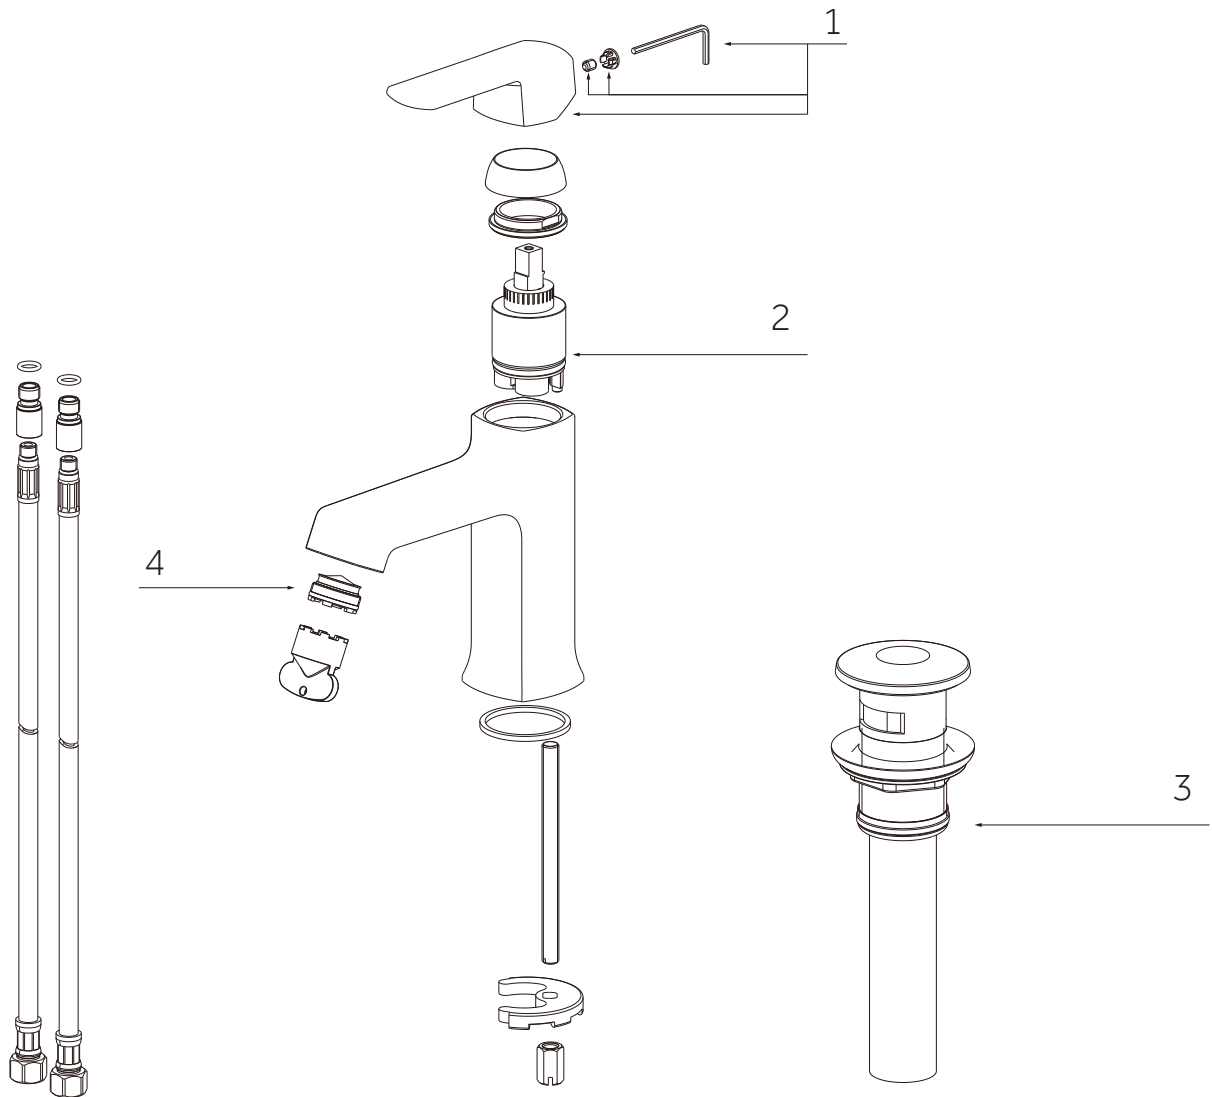

# SEFINA

SINGLE-HOLE BATHROOM FAUCET

GRIFO DE BAÑO DE UN AGUJERO

ROBINET DE SALLE DE BAINS À UN SEUL TROU

SKU: 953981

No.	Part Name	Nombre de pieza	Pièce	Part No.
1	Metal Handle Assembly	Ensamblaje De Manija Metálicas	Ensemble Poignée	OBPF7K5Y036910*
2	Cartridge	Cartucho	Cartouche	OBPF25D001100PL0
3	Pop-up Assembly	Conjunto Levadizo	Dispositif De Vidange À Bonde	OBPF95Y0049900*
4	Aerator	Aireador	Brise-jet	OBPF55E0004800*

\*Specify Finish / Especifica el Acabado / Spécifiez la Finition

Code: SHWSCSF107