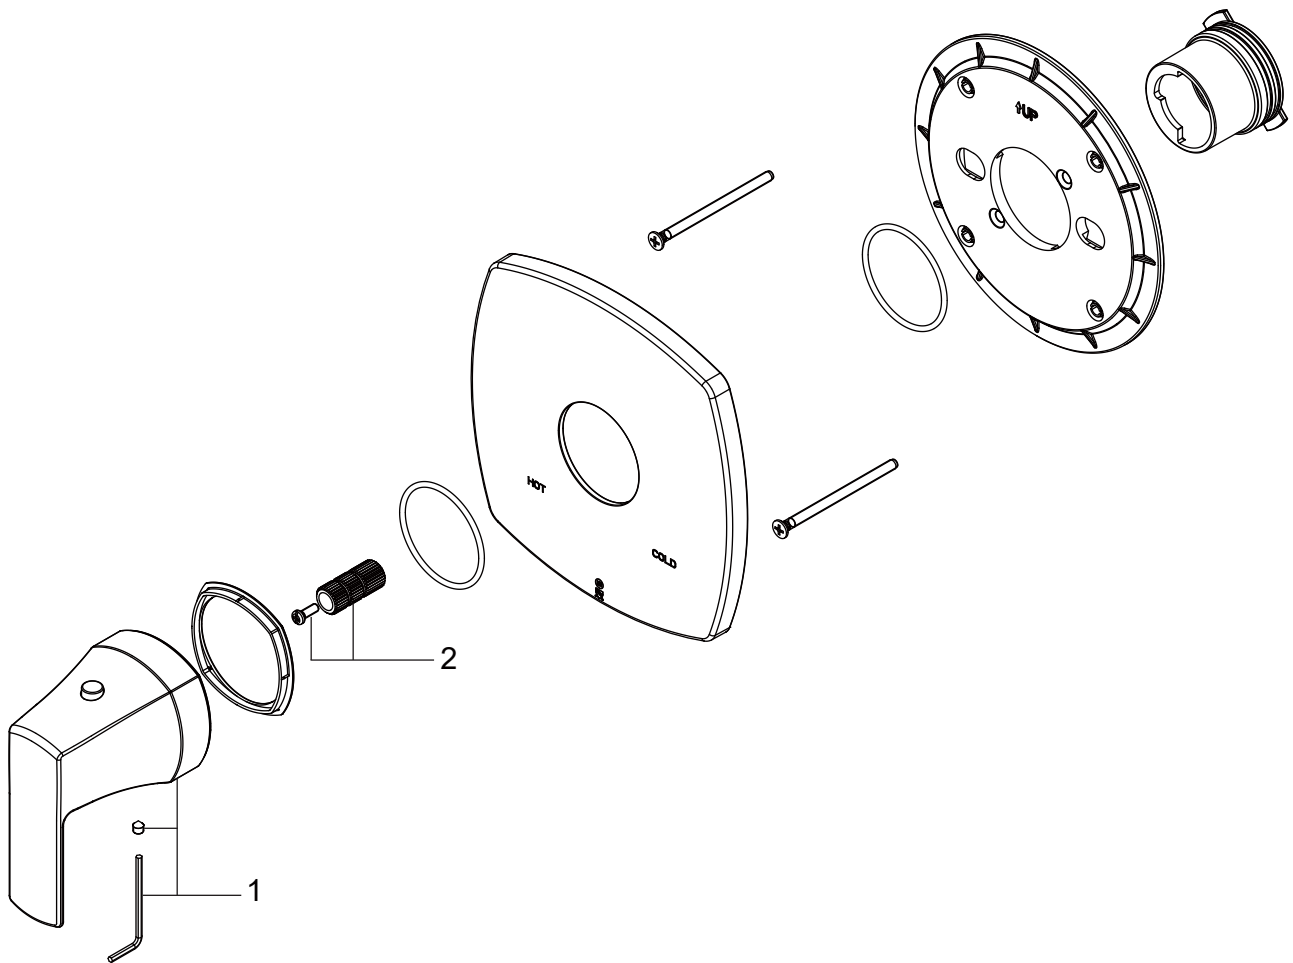

# SEFINA

THERMOSTATIC VALVE AND TRIM  
 VÁLVULA TERMOSTÁTICA Y TRIM  
 VANNE THERMOSTATIQUE ET GARNITURE  
 SKU: 955152

No.	Part Name	Piece	Nombre de pieza	Part No.
1	1/2" Thermostatic Valve Cartridge 3/4" Thermostatic Valve Cartridge	1/2" Cartucho de válvula termostática 3/4" Cartucho de válvula termostática	1/2" Cartouche de vanne thermostatique 3/4" Cartouche de vanne thermostatique	SH6004CRT SH6006CRT
2	Check valves & Stops - SH6004 Check valves & Stops - SH6006	Válvula de retención y parada - SH6004 Válvula de retención y parada - SH6006	Clapet anti-retour et arrêt - SH6004 Clapet anti-retour et arrêt - SH6006	OBPF3654851 OBPF3CT1002
3	Optional Extension Kit	Juego de extensión opcional	Trousse d'extension en option	SH6004EXT

\*Specify Finish / Especifica el Acabado / Spécifiez la Finition

Code: SH6004, SH6006

# SEFINA

THERMOSTATIC VALVE AND TRIM  
 VÁLVULA TERMOSTÁTICA Y TRIM  
 VANNE THERMOSTATIQUE ET GARNITURE  
 SKU: 955152

No.	Part Name	Pièce	Nombre de pieza	Part No.
1	Metal Handle Assembly	Ensamblaje De Manija Metálicas	Ensemble Poignée	OBPF5Y0407300*
2	Extension Assembly	Asamblea de extensión	Ensemble d'extension	OBPF35Y0357700NT0