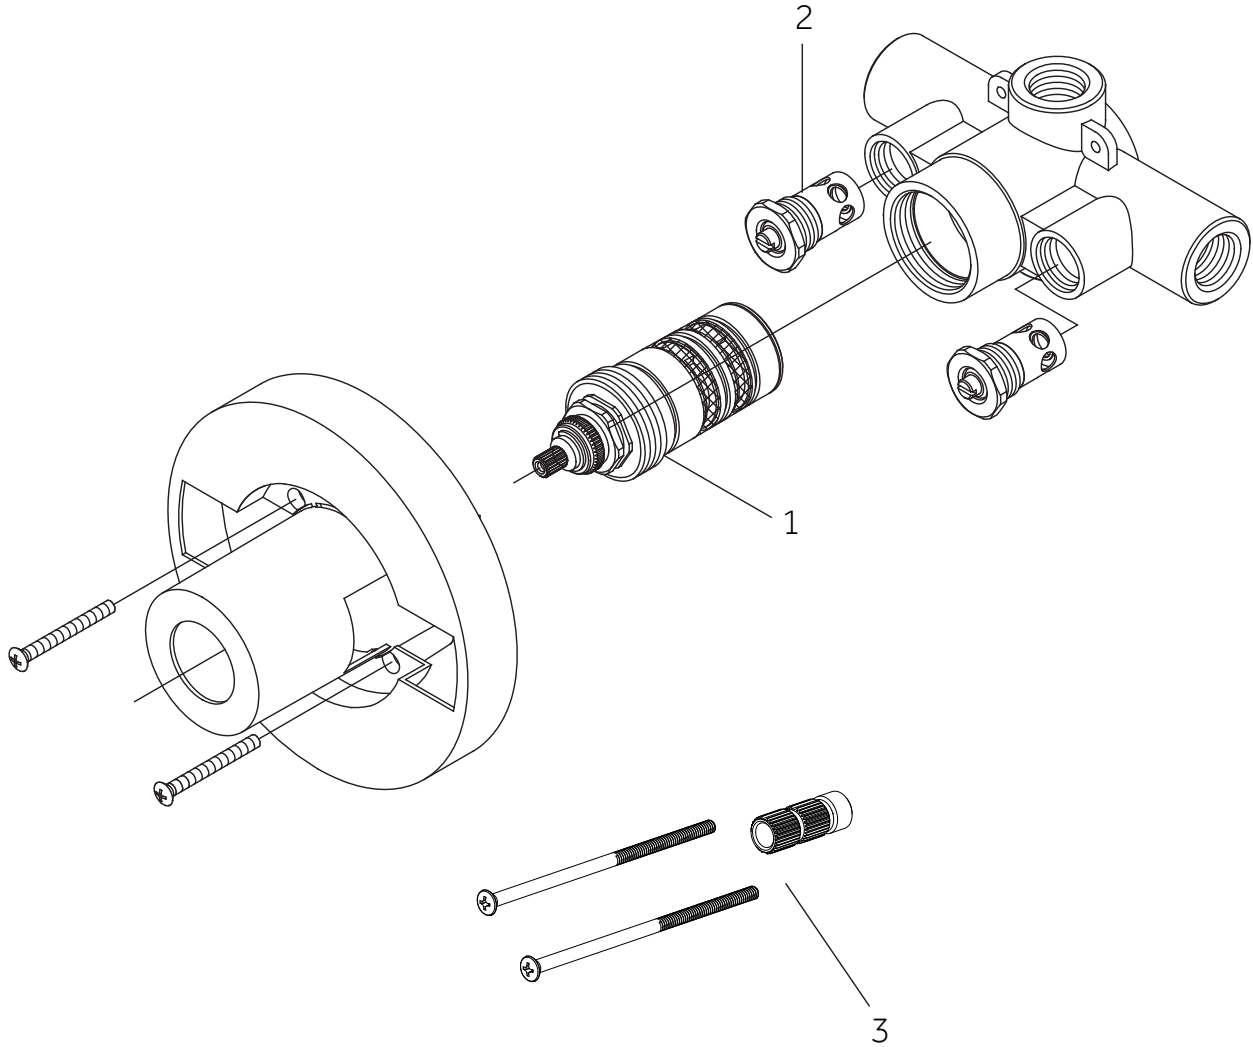

# SEFINA

THERMOSTATIC VALVE AND TRIM  
 VÁLVULA TERMOSTÁTICA Y TRIM  
 VANNE THERMOSTATIQUE ET GARNITURE  
 SKU: 955152

No.	Part Name	Piece	Nombre de pieza	Part No.
1	1/2" Thermostatic Valve Cartridge 3/4" Thermostatic Valve Cartridge	1/2" Cartucho de válvula termostática 3/4" Cartucho de válvula termostática	1/2" Cartouche de vanne thermostatique 3/4" Cartouche de vanne thermostatique	SH6004CRT SH6006CRT
2	Check valves & Stops - SH6004 Check valves & Stops - SH6006	Válvula de retención y parada - SH6004 Válvula de retención y parada - SH6006	Clapet anti-retour et arrêt - SH6004 Clapet anti-retour et arrêt - SH6006	OBPF3654851 OBPF3CT1002
3	Optional Extension Kit	Juego de extensión opcional	Trousse d'extension en option	SH6004EXT

\*Specify Finish / Especifica el Acabado / Spécifiez la Finition

Code: SH6004, SH6006

# SEFINA

THERMOSTATIC VALVE AND TRIM  
 VÁLVULA TERMOSTÁTICA Y TRIM  
 VANNE THERMOSTATIQUE ET GARNITURE  
 SKU: 955152

No.	Part Name	Pièce	Nombre de pieza	Part No.
1	Metal Handle Assembly	Ensamblaje De Manija Metálicas	Ensemble Poignée	OBPF5Y0407300*
2	Extension Assembly	Asamblea de extensión	Ensemble d'extension	OBPF35Y0357700NT0