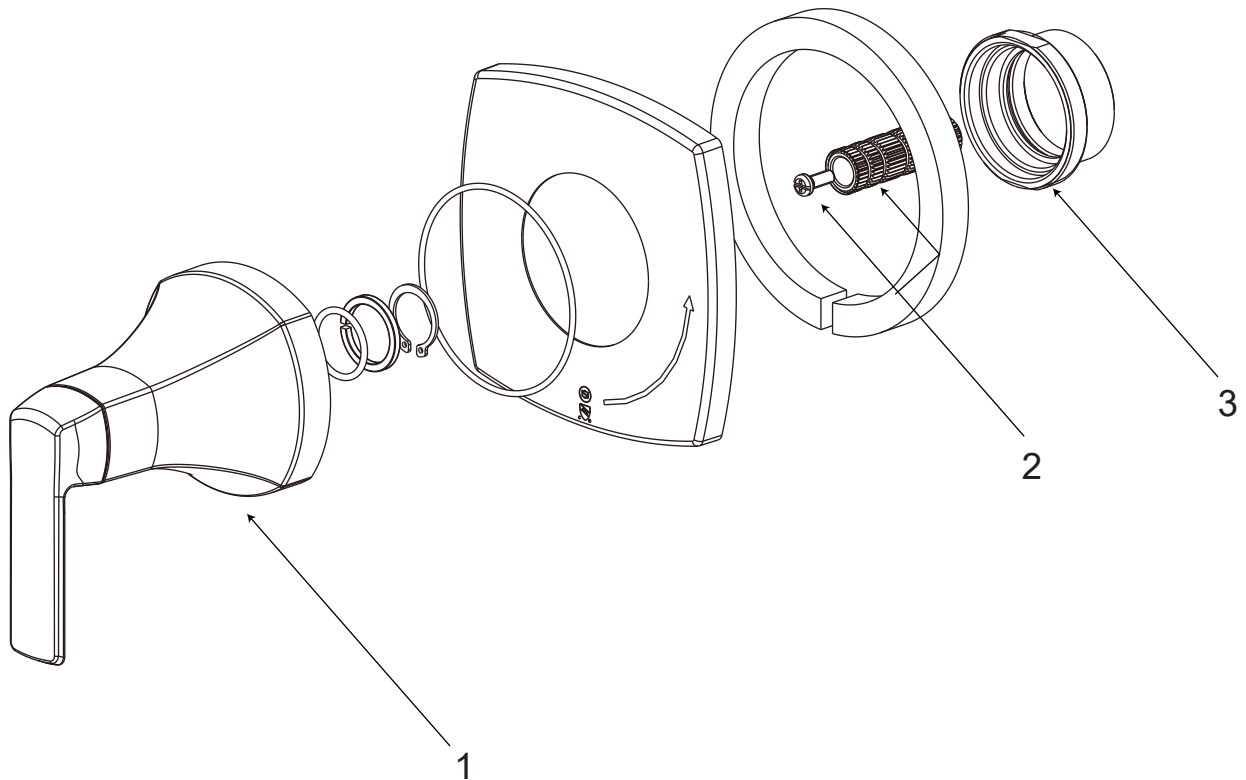

SEFINA

VOLUME CONTROL VALVE AND TRIM

VÁLVULA DE CONTROL DE VOLUMEN Y COMPENSACIÓN

SOUPAPE DE CONTRÔLE DE VOLUME ET GARNITURE

SKU: 955153

No.	Part Name	Piece	Nombre de pieza	Part No.
1	1/2" Volume Control Valve Cartridge 3/4" Volume Control Valve Cartridge	Cartucho De Valvula De Control De Volumen De 1/2 Cartucho De Valvula De Control De Volumen De 1/2	Valve de Contrôle de Volume 1/2" Valve de Contrôle de Volume 3/4"	SH6020CRT SH6040CRT
2	Optional Extension Kit	Juego de extensión opcional	Trousse d'extension en option	SH6020EXT

*Specify Finish / Especifica el Acabado / Spécifiez la Finition

Code: SH6020, SH6040

SEFINA

VOLUME CONTROL VALVE AND TRIM

VÁLVULA DE CONTROL DE VOLUMEN Y COMPENSACIÓN

SOUPAPE DE CONTRÔLE DE VOLUME ET GARNITURE

SKU: 955153

No.	Part Name	Pièce	Nombre de pieza	Part No.
1	Metal Handle Assembly	Ensemble Poignée	Ensamblaje de manija metálicas	OBPF75Y0368600*
2	Extension Assembly	Ensemble d'extension	Asamblea de extensión	OBPF5Y0403400NT0
3	Connector	Conector	Connecteur	OBPF5T1035400NT0