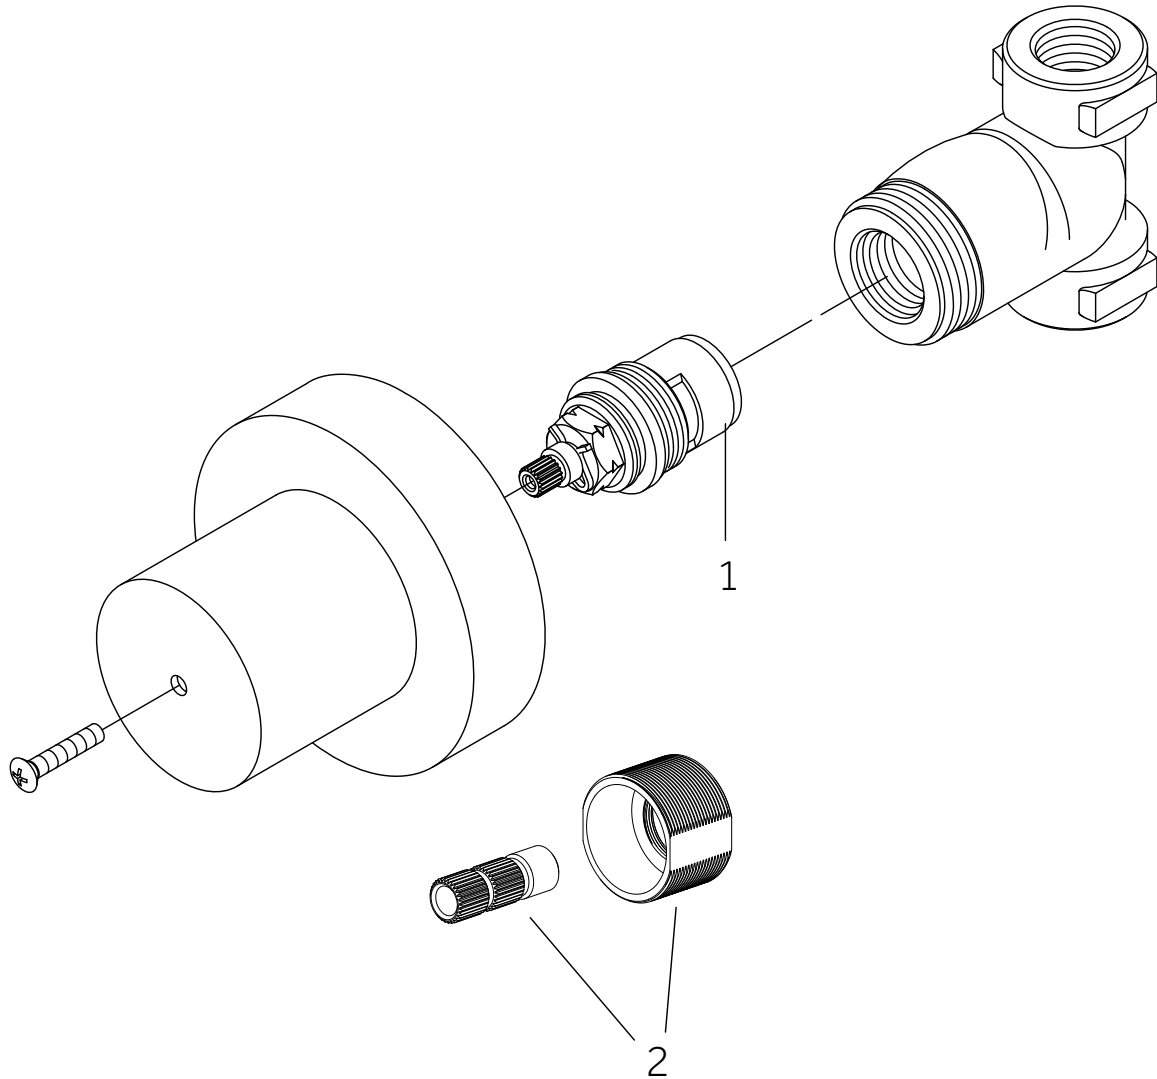

SEFINA

VOLUME CONTROL VALVE AND TRIM

VÁLVULA DE CONTROL DE VOLUMEN Y COMPENSACIÓN

SOUPAPE DE CONTRÔLE DE VOLUME ET GARNITURE

SKU: 955153

No.	Part Name	Piece	Nombre de pieza	Part No.
1	1/2" Volume Control Valve Cartridge 3/4" Volume Control Valve Cartridge	Cartucho De Valvula De Control De Volumen De 1/2 Cartucho De Valvula De Control De Volumen De 1/2	Valve de Contrôle de Volume 1/2" Valve de Contrôle de Volume 3/4"	SH6020CRT SH6040CRT
2	Optional Extension Kit	Juego de extensión opcional	Trousse d'extension en option	SH6020EXT

*Specify Finish / Especifica el Acabado / Spécifiez la Finition

Code: SH6020, SH6040

SEFINA

VOLUME CONTROL VALVE AND TRIM

VÁLVULA DE CONTROL DE VOLUMEN Y COMPENSACIÓN

SOUPAPE DE CONTRÔLE DE VOLUME ET GARNITURE

SKU: 955153

No.	Part Name	Pièce	Nombre de pieza	Part No.
1	Metal Handle Assembly	Ensemble Poignée	Ensamblaje de manija metálicas	OBPF75Y0368600*
2	Extension Assembly	Ensemble d'extension	Asamblea de extensión	OBPF5Y0403400NT0
3	Connector	Conector	Connecteur	OBPF5T1035400NT0

*Specify Finish / Especifica el Acabado / Spécifiez la Finition

Part Code: SHSF9007