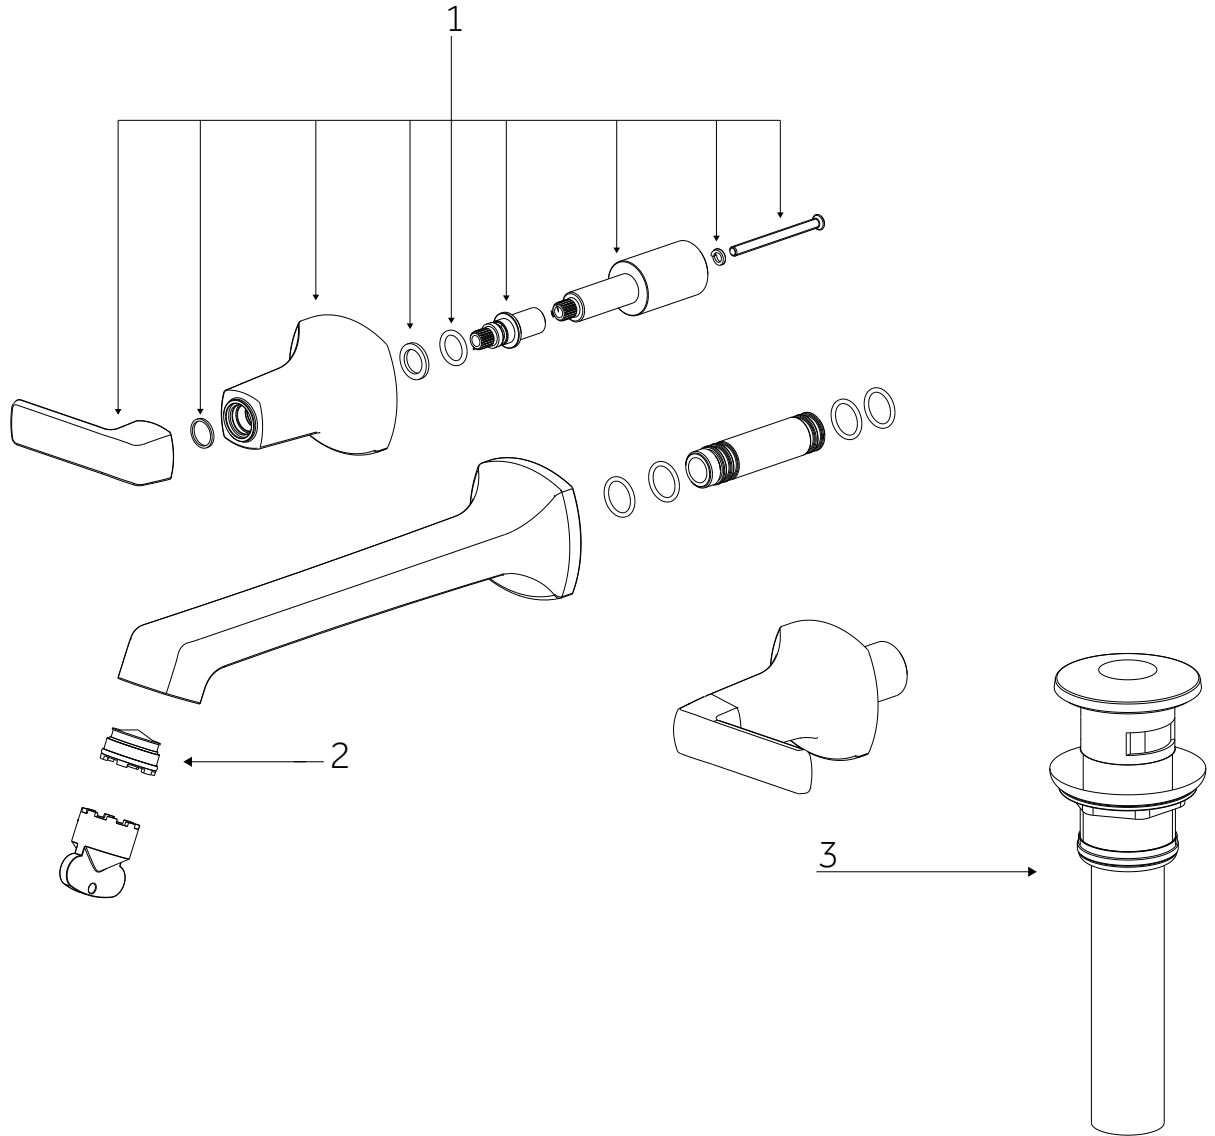

SEFINA

WALL MOUNT BATHROOM FAUCET
 GRIFO DE BAÑO MONTADO EN LA PARED
 ROBINET DE SALLE DE BAINS À MONTAGE MURAL
 SKU: 953983

No.	Part Name	Nombre de pieza	Pièce	Part No.
1	Metal Handle Assembly	Ensamblaje De Manija Metálicas	Ensemble Poignée	OBPF7K5Y036960*
2	Aerator	Aireador	Brise-jet	OBPF55E0004800*
3	Pop-up Assembly	Conjunto Levadizo	Dispositif De Vidange À Bonde	OBPF95Y0049900*

*Specify Finish / Especifica el Acabado / Spécifiez la Finition

Code: SHWSCSF207