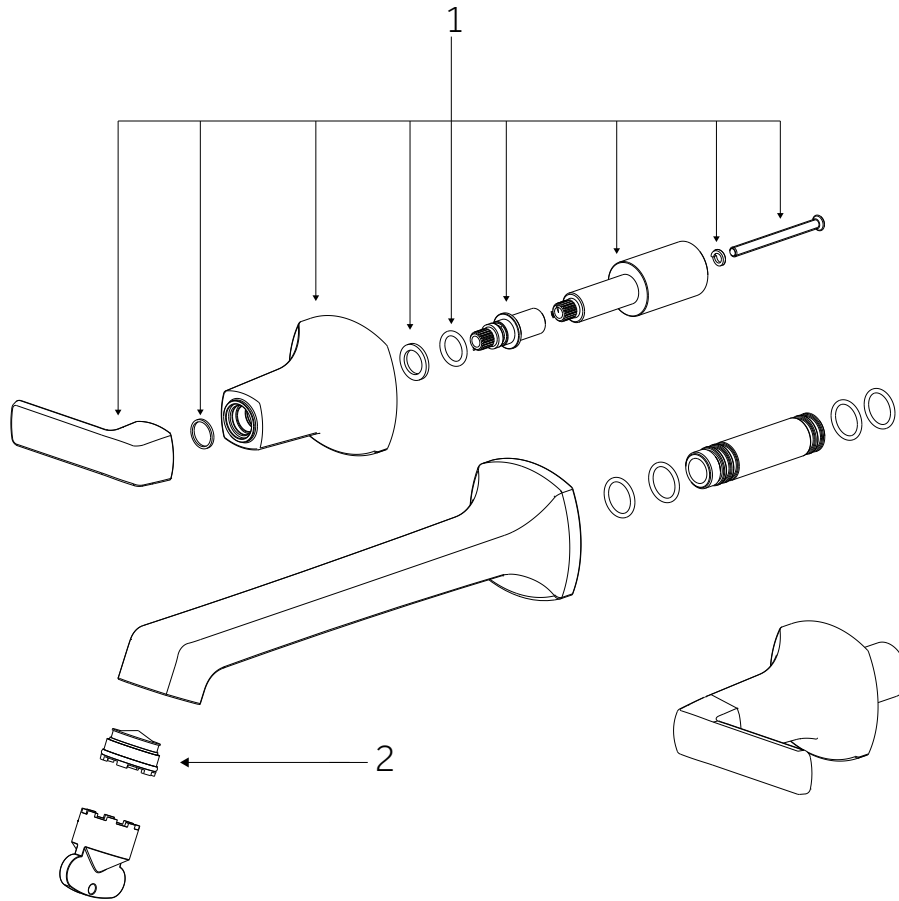

SEFINA

TWO-HANDLE WALL MOUNT TUB FILLER FAUCET

GRIFO DE DOS MANIJAS DE LLENADO DE LA BAÑERA MONTADO EN LA PARED

ROBINET DE REMPLISSAGE DE BAIGNOIRE À DEUS MANETTES, INSTALLATION MURALE

SKU: 953984

No.	Part Name	Nombre de pieza	Pièce	Part No.
1	Metal Handle Assembly	Ensamblaje De Manija Metálicas	Ensemble Poignée	OBPF7K5Y036960*
2	Aerator	Aireador	Brise-jet	OBPF55E0004800*

*Specify Finish / Especifica el Acabado / Spécifiez la Finition

Code: SHSFWMTF