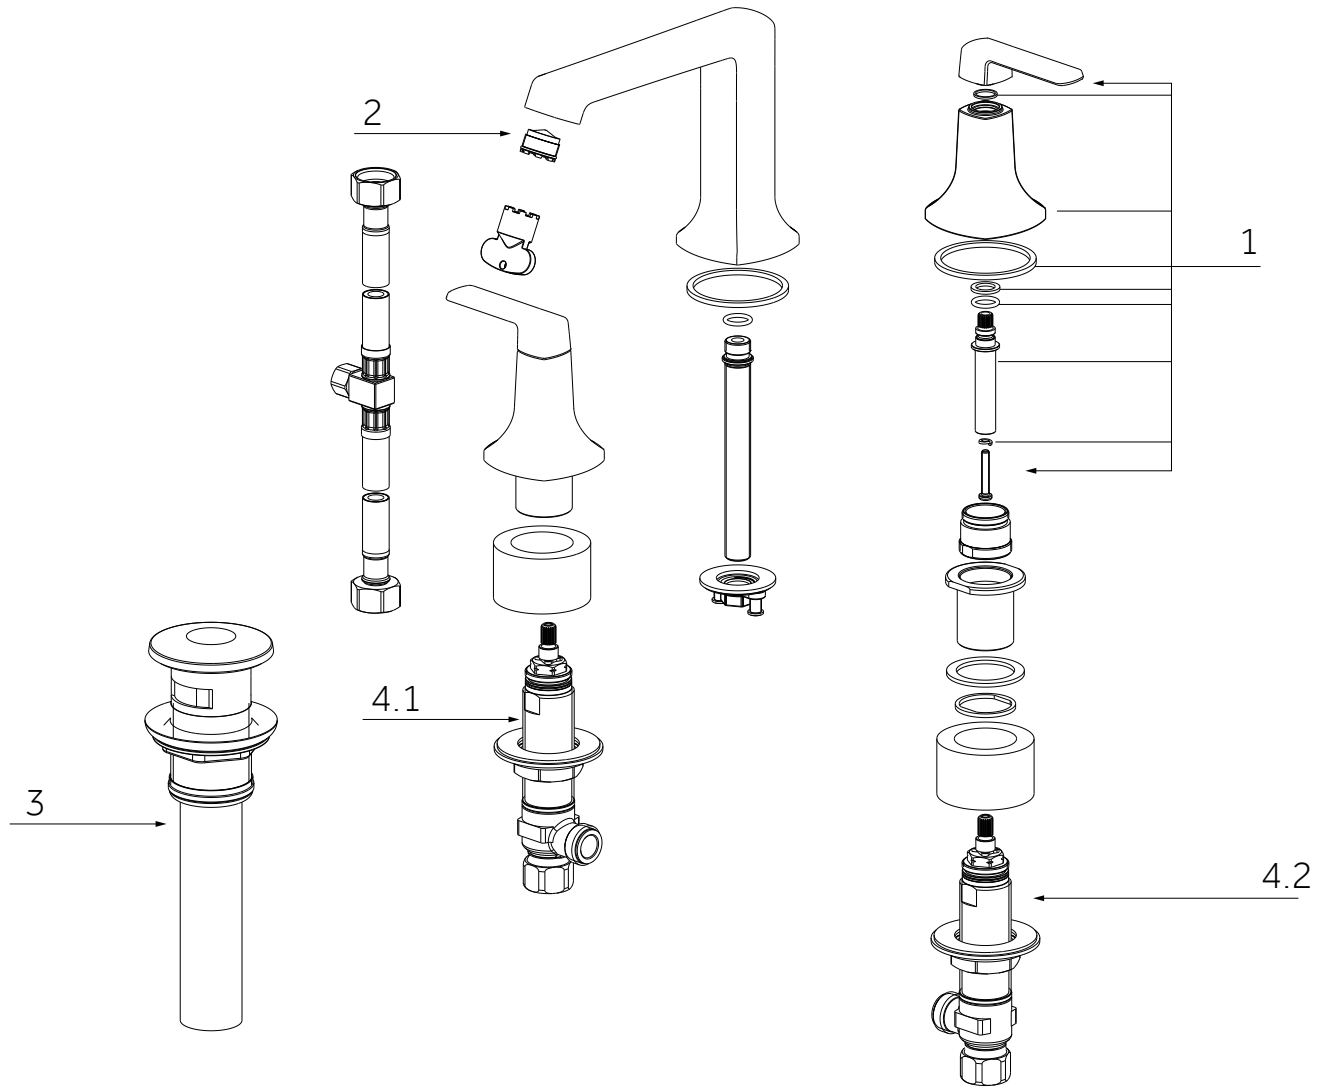

# SEFINA

WIDESPREAD BATHROOM FAUCET  
 GRIFO DE BAÑO ANCHO  
 ROBINET DE SALLE DE BAINS ÉTENDU  
 SKU: 953982

No.	Part Name	Nombre de pieza	Pièce	Part No.
1	Metal Handle Assembly	Ensamblaje De Manija Metálicas	Ensemble Poignée	OBPF7K5Y036900*
2	Aerator	Aireador	Brise-jet	OBPF55E0004800*
3	Pop-up Assembly	Conjunto Levadizo	Dispositif De Vidange À Bonde	OBPF95Y0049900*
4.1	Cartridge-Hot	Cerámico-caliente	Céramique-chaud	OBPF25D0M030502NT7
4.2	Cartridge-Cold	Cerámico-frío	Céramique-froid	OBPF25D0M030602NT7

\*Specify Finish / Especifica el Acabado / Spécifiez la Finition

Code: SHWSCSF807