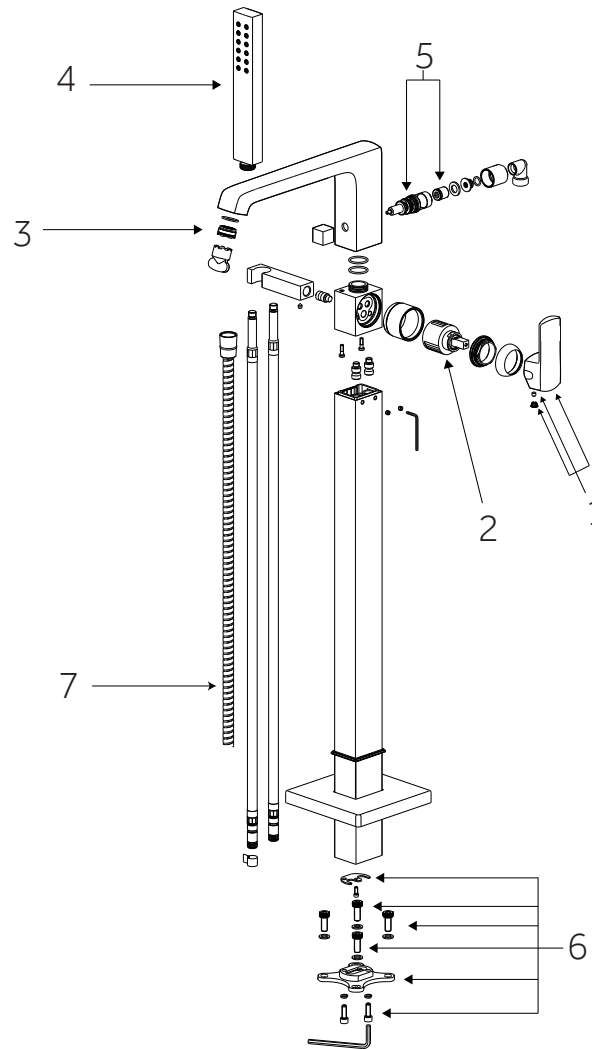

# SEFINA

FREESTANDING TUB FAUCET  
 GRIFO DE BAÑERA INDEPENDIENTE  
 ROBINET DE BAINOIRE SUR PIEDS  
 SKU: 953985

No.	Part Name	Nombre de pieza	Pièce	Part No.
1	Metal Handle Assembly	Ensamblaje De Manija Metálicas	Ensemble Poignée	OBPF7K5Y036930*
2	Cartridge	Cartucho	Cartouche	OBPF25D8016400PL0
3	Aerator Assembly	Aireador	Brise-jet	OBPF55E0004800PL0
4	Hand shower	Douchette	Ducha manual	SHHS4170G*
5	Diverter Cartridge	Cartucho desviador	Cartouche de dérivation	OBPF25Y0369400
6	Fastening Assembly	Montaje de fijación	Assemblage de fixation	OBPF1K5Y0369500NT0
7	Hose	Manguera	Tuyau	OBPF85G0000601*

\*Specify Finish / Especifica el Acabado / Spécifiez la Finition

Code: SHSFFS2000G