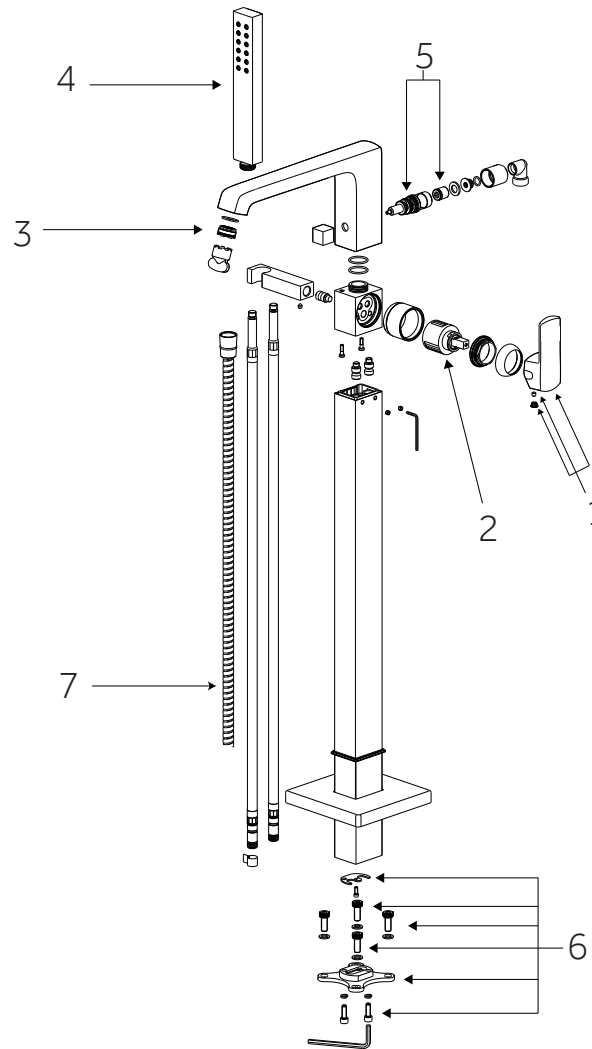

SEFINA

FREESTANDING TUB FAUCET
 GRIFO DE BAÑERA INDEPENDIENTE
 ROBINET DE BAINOIRE SUR PIEDS
 SKU: 953985

No.	Part Name	Nombre de pieza	Pièce	Part No.
1	Metal Handle Assembly	Ensamblaje De Manija Metálicas	Ensemble Poignée	OBPF7K5Y036930*
2	Cartridge	Cartucho	Cartouche	OBPF25D8016400PL0
3	Aerator Assembly	Aireador	Brise-jet	OBPF55E0004800PL0
4	Hand shower	Douchette	Ducha manual	SHHS4170G*
5	Diverter Cartridge	Cartucho desviador	Cartouche de dérivation	OBPF25Y0369400
6	Fastening Assembly	Montaje de fijación	Assemblage de fixation	OBPF1K5Y0369500NT0
7	Hose	Manguera	Tuyau	OBPF85G0000601*

*Specify Finish / Especifica el Acabado / Spécifiez la Finition

Code: SHSFFS2000G