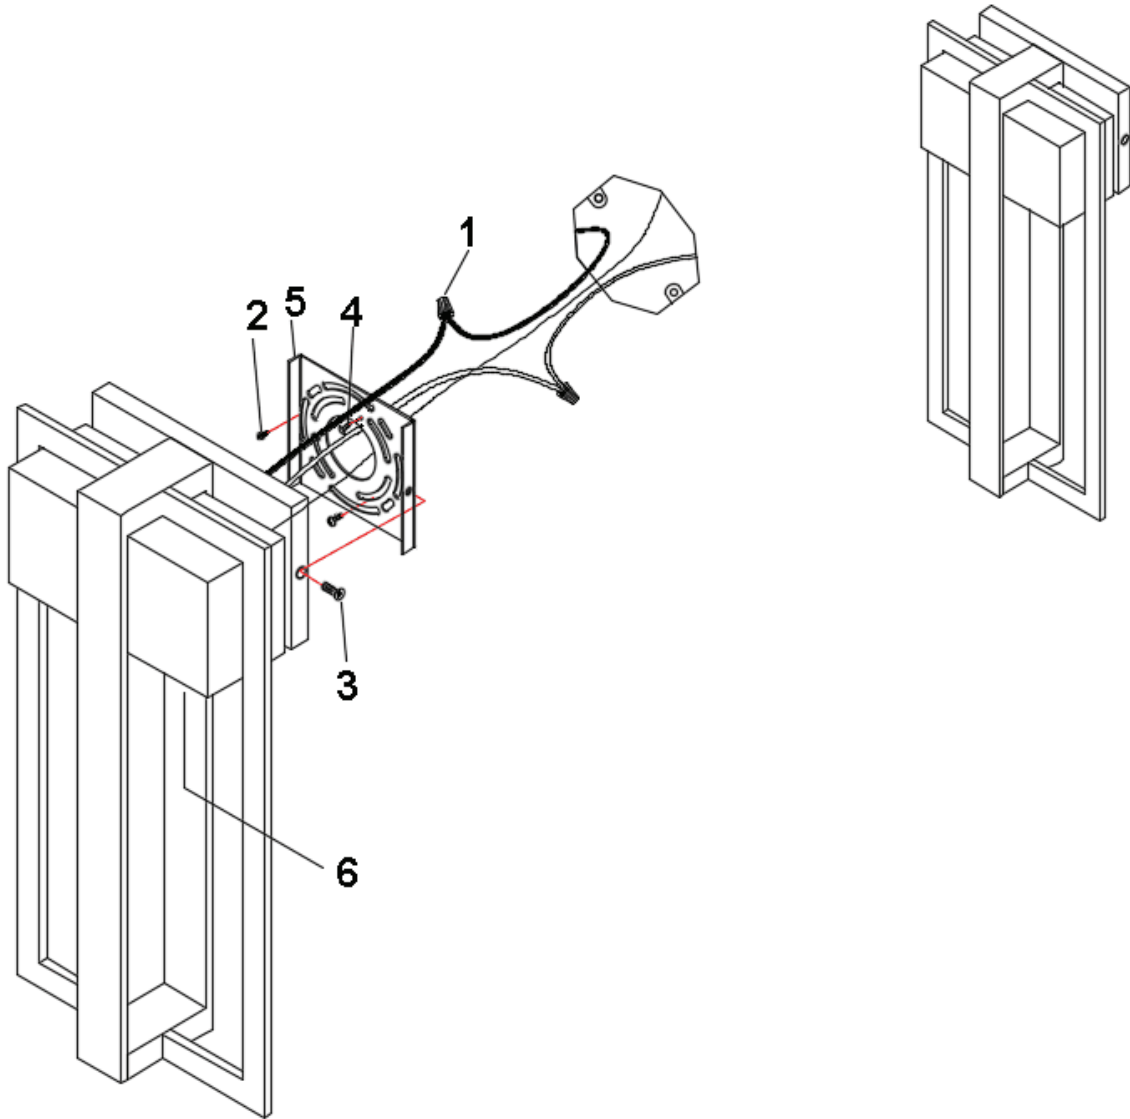

SHOCKOE

OUTDOOR WALL SCONCE
 LÁMPARA DE PARED PARA EXTERIORES
 APPLIQUE MURALE D'EXTÉRIEUR

SKU: 941510

No.	Part Name	Nombre de pieza	Pièce	Part No.
1	Wire Connectors (3pcs)	Conectores de cable	Capuchons de connexion	PHSPEL220CHBDWWTY
2	Outlet Box Screws (2pcs)	Tornillos de la caja eléctrica	Vis de la boîte à prises	
3	CHBR Mounting Screws (2pcs)	CHBR Tornillos de montaje	CHBR Vis de montage	
4	Ground Screw (1pc)	Tornillo a tierra	Vis de borne de terre	
5	Mounting plate (1pc)	Placa de montaje	Plaque de montage	
6	Glass panel(1pc)	Panel de vidrio	Panneau en verre	PHSP2200GLSWTY

*Specify Finish / Especifica el Acabado / Spécifiez la Finition

REVISED: 12/06/2021
 CODES: PHEL2200

SHOCKOE

OUTDOOR WALL SCONCE
 LÁMPARA DE PARED PARA EXTERIORES
 APPLIQUE MURALE D'EXTÉRIEUR

SKU: 476888

No.	Part Name	Nombre de pieza	Pièce	Part No.
1	Wire Connectors (3pcs)	Conectores de cable	Capuchons de connexion	PHSP22012CHBHDWWTY
2	Outlet Box Screws (2pcs)	Tornillos de la caja eléctrica	Vis de la boîte à prises	
3	CHBR Mounting Screws (2pcs)	CHBR Tornillos de montaje	CHBR Vis de montage	
4	Ground Screw (1pc)	Tornillo a tierra	Vis de borne de terre	
5	Mounting plate (1pc)	Placa de montaje	Plaque de montage	
6	Glass panel(1pc)	Panel de vidrio	Panneau en verre	PHSP2202GLSWTY