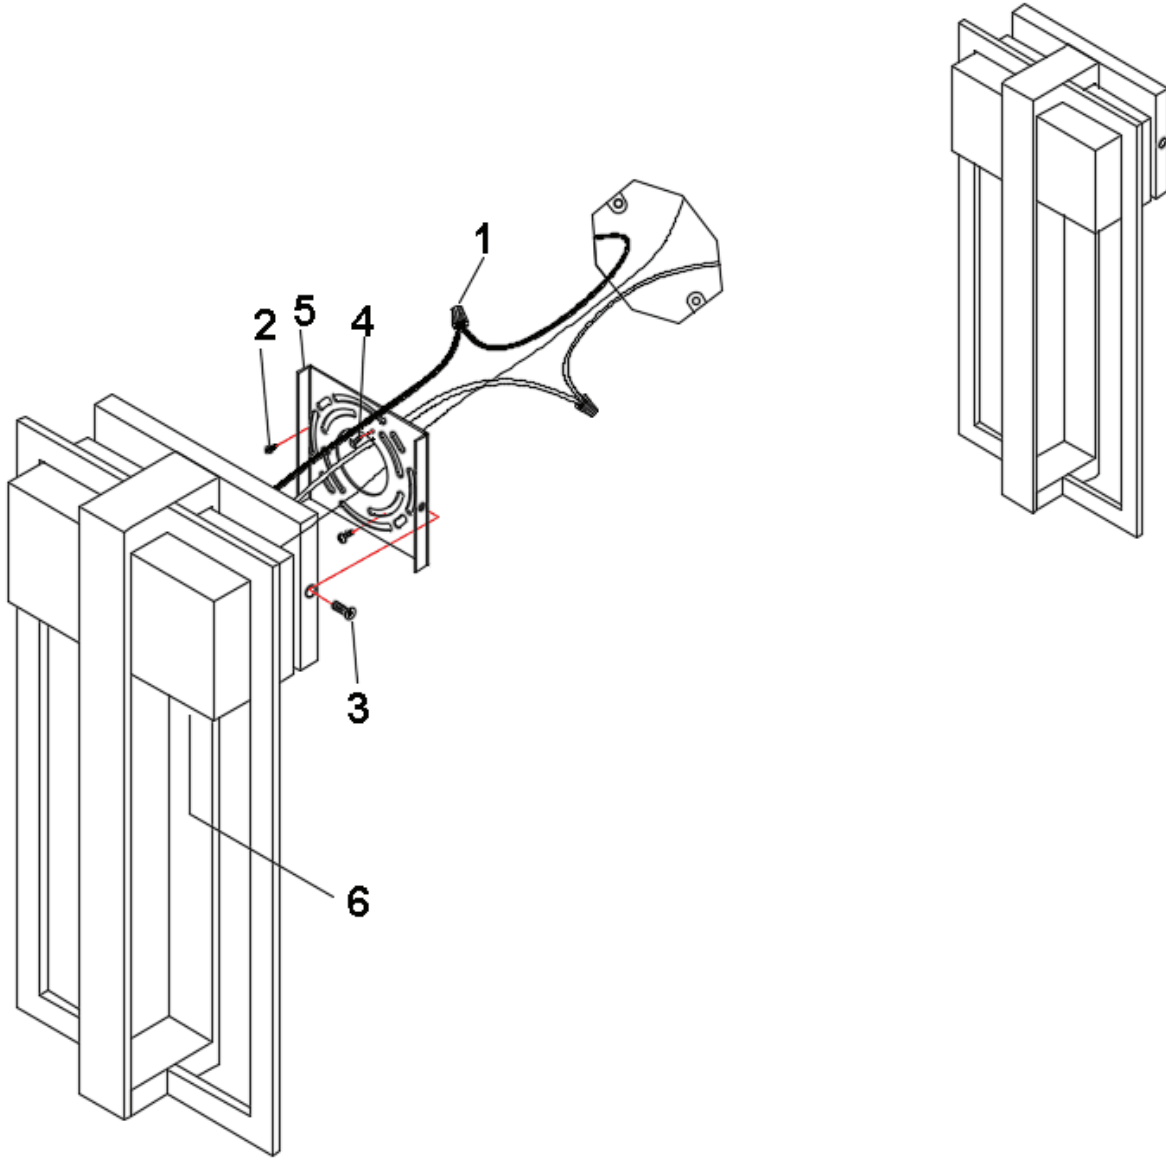

SHOCKOE

OUTDOOR WALL SCONCE
 LÁMPARA DE PARED PARA EXTERIORES
 APPLIQUE MURALE D'EXTÉRIEUR

SKU: 941510

No.	Part Name	Nombre de pieza	Pièce	Part No.
1	Wire Connectors (3pcs)	Conectores de cable	Capuchons de connexion	PHSPEL220CHBDWWTY
2	Outlet Box Screws (2pcs)	Tornillos de la caja eléctrica	Vis de la boîte à prises	
3	CHBR Mounting Screws (2pcs)	CHBR Tornillos de montaje	CHBR Vis de montage	
4	Ground Screw (1pc)	Tornillo a tierra	Vis de borne de terre	
5	Mounting plate (1pc)	Placa de montaje	Plaque de montage	
6	Glass panel(1pc)	Panel de vidrio	Panneau en verre	PHSP2200GLSWTY

*Specify Finish / Especifica el Acabado / Spécifiez la Finition

REVISED: 12/06/2021
 CODES: PHEL2200

SHOCKOE

OUTDOOR WALL SCONCE
 LÁMPARA DE PARED PARA EXTERIORES
 APPLIQUE MURALE D'EXTÉRIEUR

SKU: 476888

No.	Part Name	Nombre de pieza	Pièce	Part No.
1	Wire Connectors (3pcs)	Conectores de cable	Capuchons de connexion	PHSP22012CHBHDWWTY
2	Outlet Box Screws (2pcs)	Tornillos de la caja eléctrica	Vis de la boîte à prises	
3	CHBR Mounting Screws (2pcs)	CHBR Tornillos de montaje	CHBR Vis de montage	
4	Ground Screw (1pc)	Tornillo a tierra	Vis de borne de terre	
5	Mounting plate (1pc)	Placa de montaje	Plaque de montage	
6	Glass panel(1pc)	Panel de vidrio	Panneau en verre	PHSP2202GLSWTY