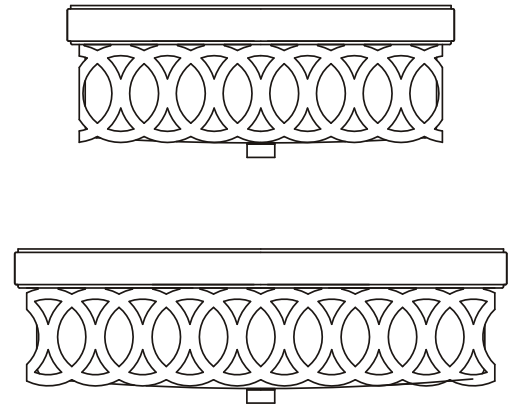

SPOTSWOOD

FLUSH MOUNT LIGHT

LÁMPARA DE MONTAJE EMPOTRADO

LUMINAIRE ENCASTRÉ

SKU: 440714

No.	Part Name	Nombre de pieza	Pièce	Part No.
1	Wire connectors (3pcs)	Conector de cable (3pcs)	Capuchon de connexion (3pcs)	PHSP4161HDWRWTY
2	Ground Screw (1pc)	Tornillo a tierra (1pc)	Vis de borne de terre (1pc)	
3	Mounting bar (1pc)	Barra de montaje (1pc)	Barrette de fixation (1pc)	
4	Screw (2pc)	Tornillo (2pc)	Vis (2pc)	
5	Screw (2pcs)	Tornillo (2pcs)	Vis (2pcs)	
6	Hex nut(1pc)	Tuerca hexagonal(1pc)	Écrou hexagonal(1pc)	
7	Nipple(1pc)	Boquilla(1pc)	Embout(1pc)	
9	Metal washer(1pc)	Arandela metálica(1pc)	Rondelle métallique(1pc)	
10	Finial (1pc)	Remate (1pc)	Faîteau (1pc)	
8	Glass (1pc)	Vidrio (1pc)	Verre (1pc)	

*Specify Finish / Especifica el Acabado / Spécifiez la Finition

REVISED: 12/11/2021
CODES: PHFL4161

SPOTSWOOD

FLUSH MOUNT LIGHT

LÁMPARA DE MONTAJE EMPOTRADO

LUMINAIRE ENCASTRÉ

SKU: 440715

No.	Part Name	Nombre de pieza	Pièce	Part No.
1	Wire connectors (3pcs)	Conector de cable (3pcs)	Capuchon de connexion (3pcs)	PHSP4162HDWRWTY
2	Ground Screw (1pc)	Tornillo a tierra (1pc)	Vis de borne de terre (1pc)	
3	Mounting bar (1pc)	Barra de montaje (1pc)	Barrette de fixation (1pc)	
4	Screw (2pc)	Tornillo (2pc)	Vis (2pc)	
5	Screw (2pcs)	Tornillo (2pcs)	Vis (2pcs)	
6	Hex nut(1pc)	Tuerca hexagonal(1pc)	Écrou hexagonal(1pc)	
7	Nipple(1pc)	Boquilla(1pc)	Embout(1pc)	
9	Metal washer(1pc)	Arandela metálica(1pc)	Rondelle métallique(1pc)	
10	Finial (1pc)	Remate (1pc)	Faîteau (1pc)	
8	Glass (1pc)	Vidrio (1pc)	Verre (1pc)	PHSP4162GLSWTY