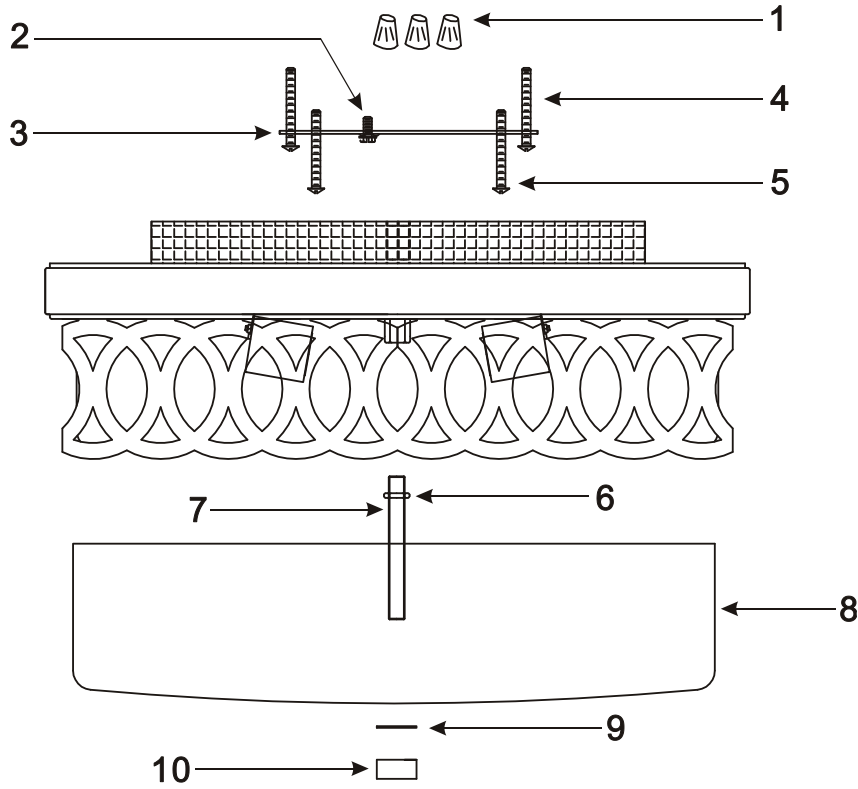

SPOTSWOOD

FLUSH MOUNT LIGHT

LÁMPARA DE MONTAJE EMPOTRADO

LUMINAIRE ENCASTRÉ

SKU: 440714

No.	Part Name	Nombre de pieza	Pièce	Part No.
1	Wire connectors (3pcs)	Conector de cable (3pcs)	Capuchon de connexion (3pcs)	PHSP4161HDWRWTY
2	Ground Screw (1pc)	Tornillo a tierra (1pc)	Vis de borne de terre (1pc)	
3	Mounting bar (1pc)	Barra de montaje (1pc)	Barrette de fixation (1pc)	
4	Screw (2pc)	Tornillo (2pc)	Vis (2pc)	
5	Screw (2pcs)	Tornillo (2pcs)	Vis (2pcs)	
6	Hex nut(1pc)	Tuerca hexagonal(1pc)	Écrou hexagonal(1pc)	
7	Nipple(1pc)	Boquilla(1pc)	Embout(1pc)	
9	Metal washer(1pc)	Arandela metálica(1pc)	Rondelle métallique(1pc)	
10	Finial (1pc)	Remate (1pc)	Faîteau (1pc)	
8	Glass (1pc)	Vidrio (1pc)	Verre (1pc)	

*Specify Finish / Especifica el Acabado / Spécifiez la Finition

REVISED: 12/11/2021
CODES: PHFL4161

SPOTSWOOD

FLUSH MOUNT LIGHT

LÁMPARA DE MONTAJE EMPOTRADO

LUMINAIRE ENCASTRÉ

SKU: 440715

No.	Part Name	Nombre de pieza	Pièce	Part No.
1	Wire connectors (3pcs)	Conector de cable (3pcs)	Capuchon de connexion (3pcs)	PHSP4162HDWRWTY
2	Ground Screw (1pc)	Tornillo a tierra (1pc)	Vis de borne de terre (1pc)	
3	Mounting bar (1pc)	Barra de montaje (1pc)	Barrette de fixation (1pc)	
4	Screw (2pc)	Tornillo (2pc)	Vis (2pc)	
5	Screw (2pcs)	Tornillo (2pcs)	Vis (2pcs)	
6	Hex nut(1pc)	Tuerca hexagonal(1pc)	Écrou hexagonal(1pc)	
7	Nipple(1pc)	Boquilla(1pc)	Embout(1pc)	
9	Metal washer(1pc)	Arandela metálica(1pc)	Rondelle métallique(1pc)	
10	Finial (1pc)	Remate (1pc)	Faîteau (1pc)	
8	Glass (1pc)	Vidrio (1pc)	Verre (1pc)	PHSP4162GLSWTY