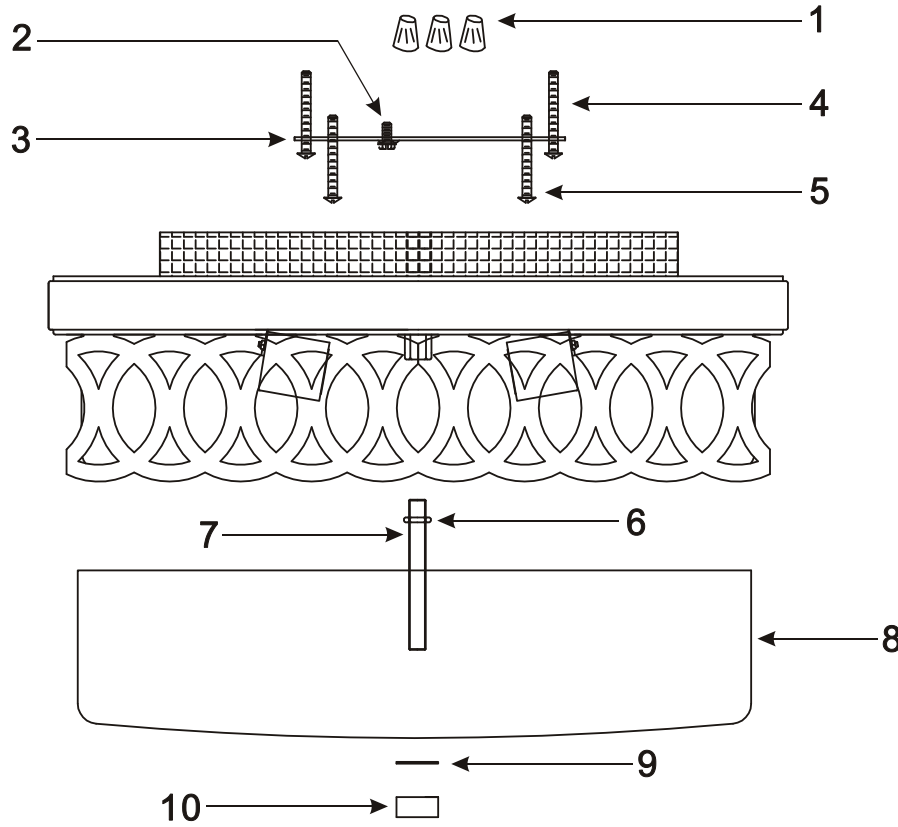

SPOTSWOOD

FLUSH MOUNT LIGHT

LÁMPARA DE MONTAJE EMPOTRADO

LUMINAIRE ENCASTRÉ

SKU: 440714

No.	Part Name	Nombre de pieza	Pièce	Part No.
1	Wire connectors (3pcs)	Conector de cable (3pcs)	Capuchon de connexion (3pcs)	PHSP4161HDWRWTY
2	Ground Screw (1pc)	Tornillo a tierra (1pc)	Vis de borne de terre (1pc)	
3	Mounting bar (1pc)	Barra de montaje (1pc)	Barrette de fixation (1pc)	
4	Screw (2pc)	Tornillo (2pc)	Vis (2pc)	
5	Screw (2pcs)	Tornillo (2pcs)	Vis (2pcs)	
6	Hex nut(1pc)	Tuerca hexagonal(1pc)	Écrou hexagonal(1pc)	
7	Nipple(1pc)	Boquilla(1pc)	Embout(1pc)	
9	Metal washer(1pc)	Arandela metálica(1pc)	Rondelle métallique(1pc)	
10	Finial (1pc)	Remate (1pc)	Faîteau (1pc)	
8	Glass (1pc)	Vidrio (1pc)	Verre (1pc)	

*Specify Finish / Especifica el Acabado / Spécifiez la Finition

REVISED: 12/11/2021
CODES: PHFL4161

SPOTSWOOD

FLUSH MOUNT LIGHT

LÁMPARA DE MONTAJE EMPOTRADO

LUMINAIRE ENCASTRÉ

SKU: 440715

No.	Part Name	Nombre de pieza	Pièce	Part No.
1	Wire connectors (3pcs)	Conector de cable (3pcs)	Capuchon de connexion (3pcs)	PHSP4162HDWRWTY
2	Ground Screw (1pc)	Tornillo a tierra (1pc)	Vis de borne de terre (1pc)	
3	Mounting bar (1pc)	Barra de montaje (1pc)	Barrette de fixation (1pc)	
4	Screw (2pc)	Tornillo (2pc)	Vis (2pc)	
5	Screw (2pcs)	Tornillo (2pcs)	Vis (2pcs)	
6	Hex nut(1pc)	Tuerca hexagonal(1pc)	Écrou hexagonal(1pc)	
7	Nipple(1pc)	Boquilla(1pc)	Embout(1pc)	
9	Metal washer(1pc)	Arandela metálica(1pc)	Rondelle métallique(1pc)	
10	Finial (1pc)	Remate (1pc)	Faîteau (1pc)	
8	Glass (1pc)	Vidrio (1pc)	Verre (1pc)	PHSP4162GLSWTY