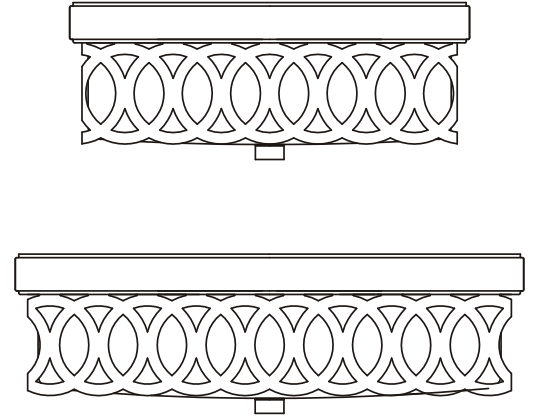

SPOTSWOOD

FLUSH MOUNT LIGHT

LÁMPARA DE MONTAJE EMPOTRADO

LUMINAIRE ENCASTRÉ

SKU: 440714

No.	Part Name	Nombre de pieza	Pièce	Part No.
1	Wire connectors (3pcs)	Conector de cable (3pcs)	Capuchon de connexion (3pcs)	PHSP4161HDWRWTY
2	Ground Screw (1pc)	Tornillo a tierra (1pc)	Vis de borne de terre (1pc)	
3	Mounting bar (1pc)	Barra de montaje (1pc)	Barrette de fixation (1pc)	
4	Screw (2pc)	Tornillo (2pc)	Vis (2pc)	
5	Screw (2pcs)	Tornillo (2pcs)	Vis (2pcs)	
6	Hex nut(1pc)	Tuerca hexagonal(1pc)	Écrou hexagonal(1pc)	
7	Nipple(1pc)	Boquilla(1pc)	Embout(1pc)	
9	Metal washer(1pc)	Arandela metálica(1pc)	Rondelle métallique(1pc)	
10	Finial (1pc)	Remate (1pc)	Faîteau (1pc)	
8	Glass (1pc)	Vidrio (1pc)	Verre (1pc)	

*Specify Finish / Especifica el Acabado / Spécifiez la Finition

REVISED: 12/11/2021
CODES: PHFL4161

SPOTSWOOD

FLUSH MOUNT LIGHT

LÁMPARA DE MONTAJE EMPOTRADO

LUMINAIRE ENCASTRÉ

SKU: 440715

No.	Part Name	Nombre de pieza	Pièce	Part No.
1	Wire connectors (3pcs)	Conector de cable (3pcs)	Capuchon de connexion (3pcs)	PHSP4162HDWRWTY
2	Ground Screw (1pc)	Tornillo a tierra (1pc)	Vis de borne de terre (1pc)	
3	Mounting bar (1pc)	Barra de montaje (1pc)	Barrette de fixation (1pc)	
4	Screw (2pc)	Tornillo (2pc)	Vis (2pc)	
5	Screw (2pcs)	Tornillo (2pcs)	Vis (2pcs)	
6	Hex nut(1pc)	Tuerca hexagonal(1pc)	Écrou hexagonal(1pc)	
7	Nipple(1pc)	Boquilla(1pc)	Embout(1pc)	
9	Metal washer(1pc)	Arandela metálica(1pc)	Rondelle métallique(1pc)	
10	Finial (1pc)	Remate (1pc)	Faîteau (1pc)	
8	Glass (1pc)	Vidrio (1pc)	Verre (1pc)	PHSP4162GLSWTY