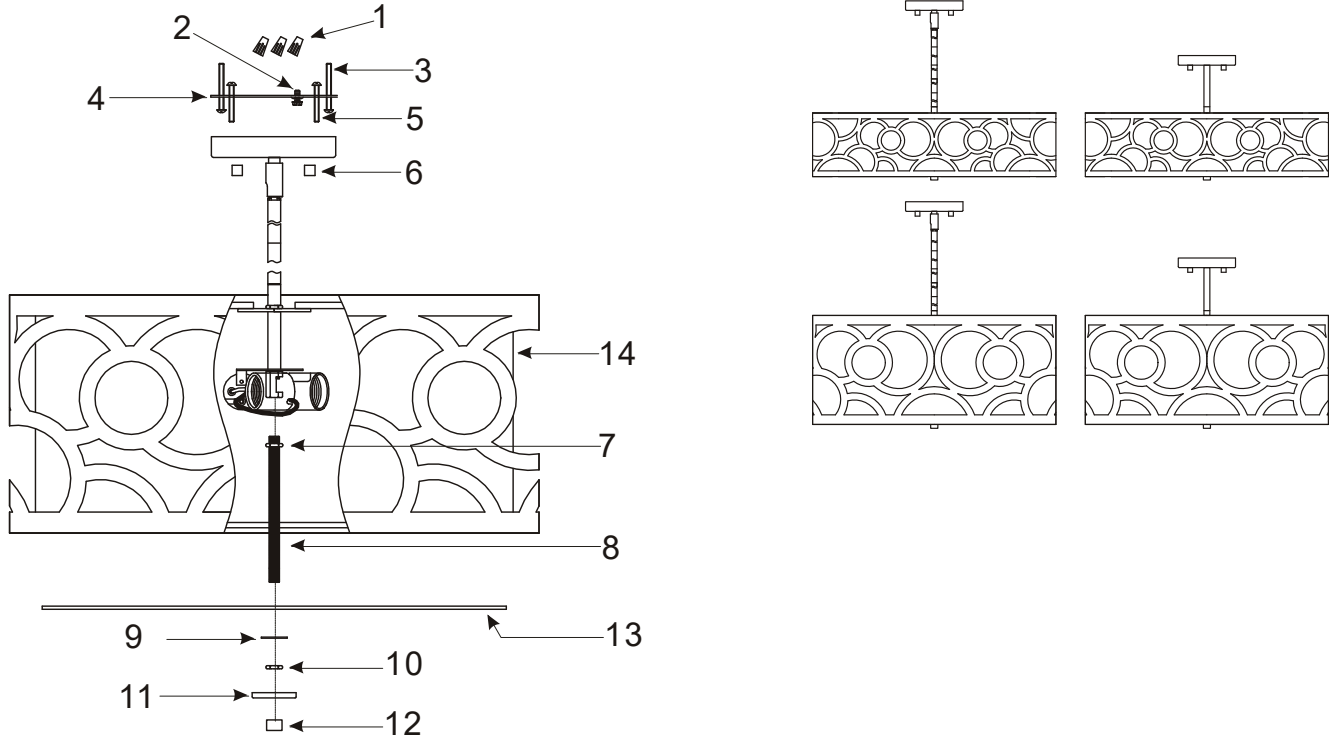

SPOTSWOOD

PENDANT
COLGANTE
LUMINAIRE SUSPENDU

SKU: 944712

No.	Part Name	Nombre de pieza	Pièce	Part No.
1	Wire connectors (3pcs)	Conector de cable (3pcs)	Capuchon de connexion (3pcs)	PHSP6453HDWRWTY PHSP6453HDWRWTY
2	Ground Screw (1pc)	Tornillo a tierra (1pc)	Vis de borne de terre (1pc)	
3	Screw (1pcs)	Tornillo (1pcs)	Vis (1pcs)	
4	Mounting bar (1pc)	Barra de montaje (1pc)	Barrette de fixation (1pc)	
5	Screw (2pc)	Tornillo (2pc)	Vis (2pc)	
6	Finial (2pcs)	Remate (2pcs)	Faiteau (2pcs)	
7	Hex nut (1pc)	Tuerca hexagonal (1pc)	Écrou hexagonal (1pc)	
8	Nipple (1pc)	Boquilla (1PC)	Embout (1PC)	
9	Metal washer (1pc)	Arandela metálica (1pc)	Rondelle métallique (1pc)	
10	Hex nut (1pc)	Tuerca hexagonal (1pc)	Écrou hexagonal (1pc)	
11	Metal cap (1pc)	Tapa metálica (1pc)	Capuchon métallique(1pc)	
12	Finial (1pc)	Remate (1pc)	Faiteau (1pc)	
13	Glass (1pc)	Vidrio (1pc)	Verre (1pc)	PHSP6443DIFFWTY
13	Glass (1pc)	Vidrio (1pc)	Verre (1pc)	PHSP6453DIFFWTY
14	Fabric shade (1pc)	Pantalla (1pc)	Abat-jour (1pc)	PHSP6443SHDWTY
14	Fabric shade (1pc)	Pantalla (1pc)	Abat-jour (1pc)	PHSP6453SHDWTY