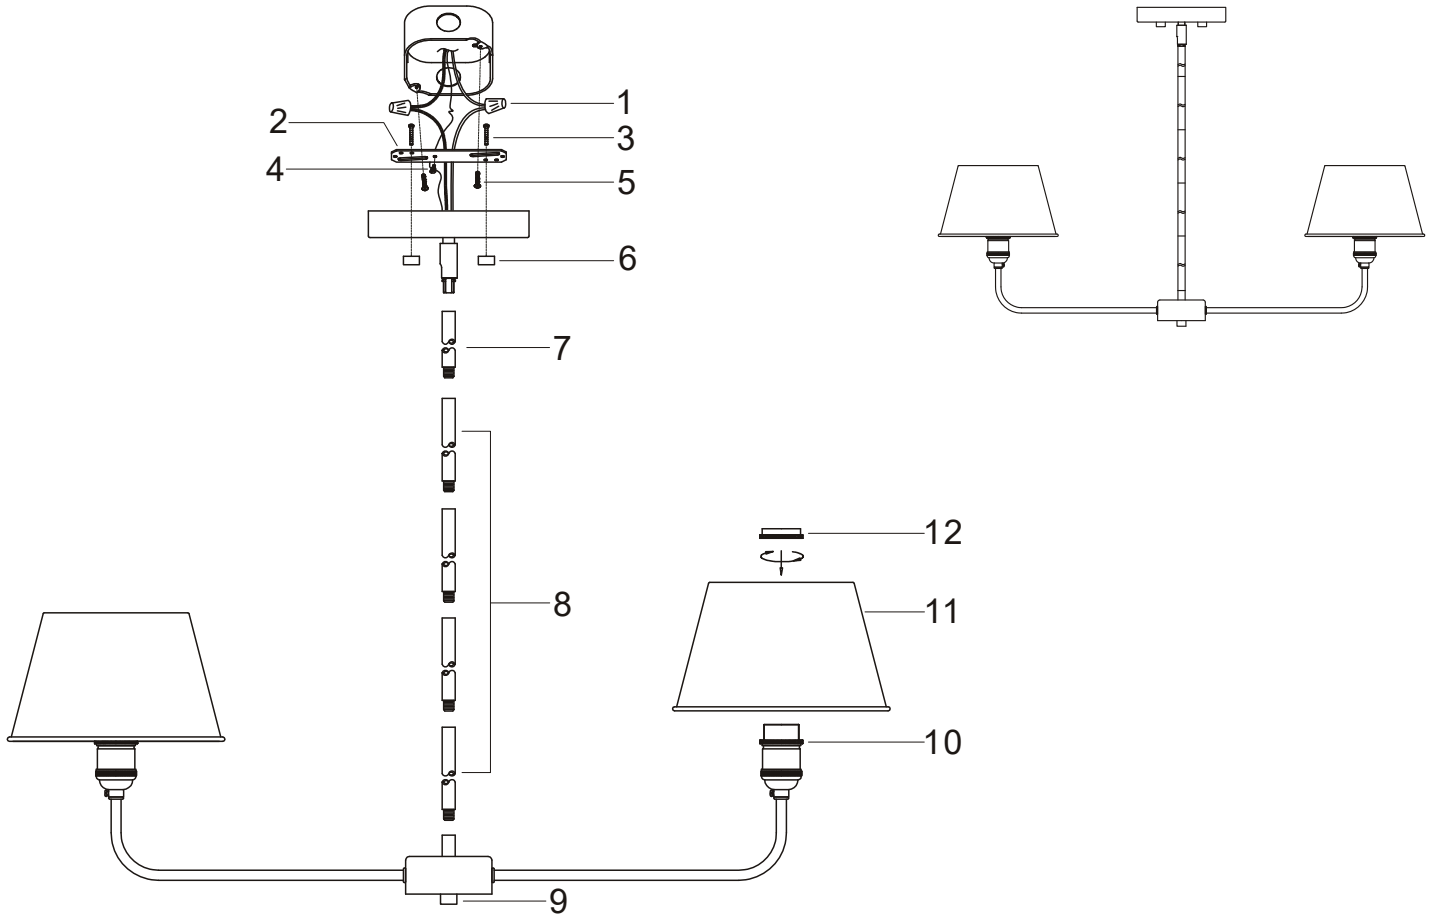

# STANBURN

CHANDELIER  
LÁMPARA DE ARAÑA  
LUSTRE

SKU: 464494

No.	Part Name	Nombre de pieza	Pièce	Part No.
1	Wire connectors (2pcs)	Conector de cable (2pcs)	Capuchon de connexion (2pcs)	PHSPRHDWR36WTY
2	Mounting bar (1pc)	Barra de montaje (1pc)	Barrette de fixation (1pc)	
3	Screw (2pcs)	Tornillo (2pcs)	Vis (2pcs)	
4	Ground Screw (1pc)	Tornillo a tierra (1pc)	Vis de borne de terre (1pc)	
5	Screw (2pcs)	Tornillo (2pcs)	Vis (2pcs)	
6	Finial (2pcs)	Remate (2pcs)	Faîteau (2pcs)	
7	Stem (1pc)	Vástago (1pc)	Tige (1pc)	PHSPRSTEM6AGBR
8	Stem (4pcs)	Vástago (4pcs)	Tige (4pcs)	PHSPRSTEM12AGBR
9	Finial (1pc)	Remate (1pc)	Faîteau (1pc)	PHSPRFIN7WTY
10	Socket ring(6pcs)	aro del enchufe(6pcs)	bague de blocage(6pcs)	PHSPRSOCRNG3WTY
11	Metal shade (6pcs )	pantalla metálica (6pcs)	l'abat-jour métallique (6pcs )	PHSPRSHD13WTY
12	Socket ring(6pcs)	aro del enchufe(6pcs)	bague de blocage(6pcs)	PHSPRSOCRNG2WTY