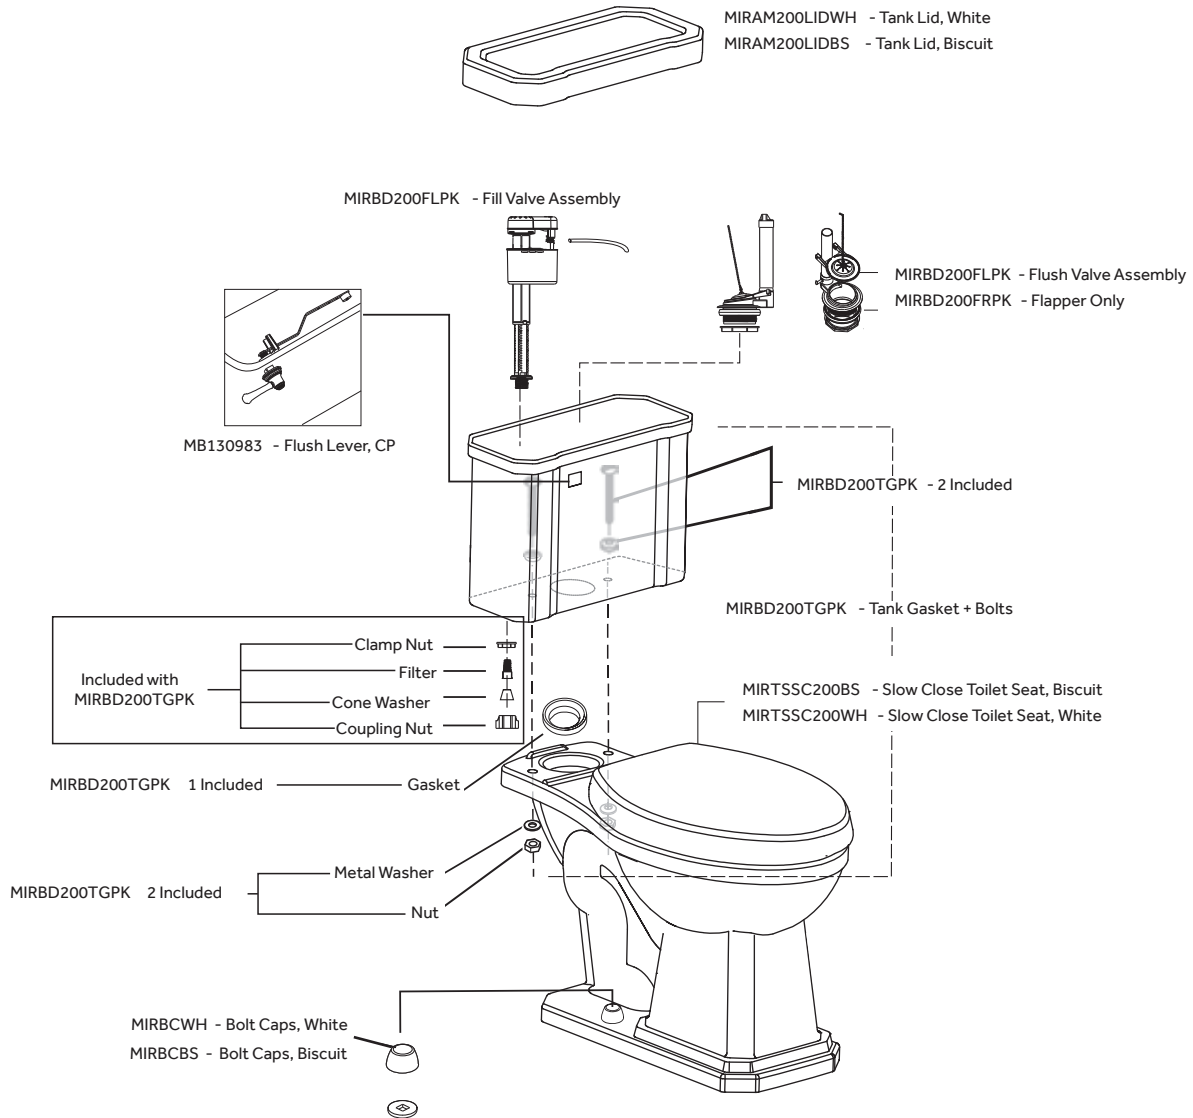

STANDARD TWO-PIECE TOILET

INODORO ESTÁNDAR DE DOS PIEZAS
TOILETTE DEUX PIÈCES STANDARD

SKU: 948422, 948430, 948435, 946604, 948437, 948425, 948426, 948429, 945956, 948427, 953742, 953744

SHAM200/SHAM240 Amberley

CODES: SHAM200, SHAM240

STANDARD TWO-PIECE TOILET

INODORO ESTÁNDAR DE DOS PIEZAS

TOILETTE DEUX PIÈCES STANDARD

SKU: 948422, 948430, 948435, 946604, 948437, 948425, 948426, 948429, 945956, 948427, 953742, 953744

SHPR200/SHPR240

Provincetown

CODES: SHPR240, SHPR200

STANDARD TWO-PIECE TOILET

INODORO ESTÁNDAR DE DOS PIEZAS

TOILETTE DEUX PIÈCES STANDARD

SKU: 948422, 948430, 948435, 946604, 948437, 948425, 948426, 948429, 945956, 948427, 953742, 953744

SHBR200A/SHBR240A

Boca Raton

CODES: SHBR240A, SHBR200A

STANDARD TWO-PIECE TOILET

INODORO ESTÁNDAR DE DOS PIEZAS
TOILETTE DEUX PIÈCES STANDARD

SKU: 948422, 948430, 948435, 946604, 948437, 948425, 948426, 948429, 945956, 948427, 953742, 953744