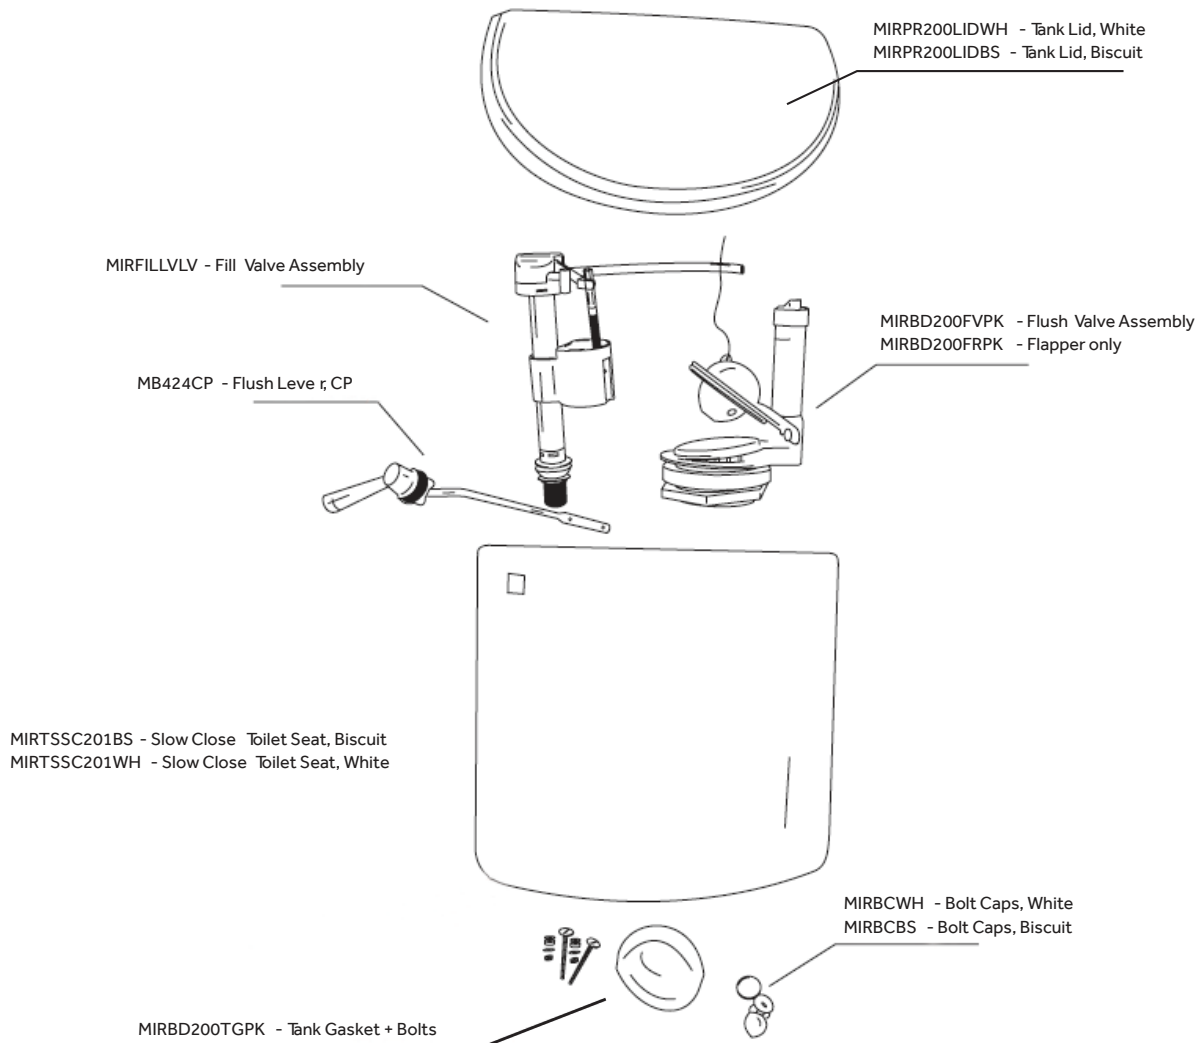

STANDARD TWO-PIECE TOILET

INODORO ESTÁNDAR DE DOS PIEZAS
TOILETTE DEUX PIÈCES STANDARD

SKU: 948422, 948430, 948435, 946604, 948437, 948425, 948426, 948429, 945956, 948427, 953742, 953744

SHAM200/SHAM240 Amberley

CODES: SHAM200, SHAM240

STANDARD TWO-PIECE TOILET

INODORO ESTÁNDAR DE DOS PIEZAS

TOILETTE DEUX PIÈCES STANDARD

SKU: 948422, 948430, 948435, 946604, 948437, 948425, 948426, 948429, 945956, 948427, 953742, 953744

SHPR200/SHPR240

Provincetown

CODES: SHPR240, SHPR200

STANDARD TWO-PIECE TOILET

INODORO ESTÁNDAR DE DOS PIEZAS

TOILETTE DEUX PIÈCES STANDARD

SKU: 948422, 948430, 948435, 946604, 948437, 948425, 948426, 948429, 945956, 948427, 953742, 953744

SHBR200A/SHBR240A

Boca Raton

CODES: SHBR240A, SHBR200A

STANDARD TWO-PIECE TOILET

INODORO ESTÁNDAR DE DOS PIEZAS
TOILETTE DEUX PIÈCES STANDARD

SKU: 948422, 948430, 948435, 946604, 948437, 948425, 948426, 948429, 945956, 948427, 953742, 953744