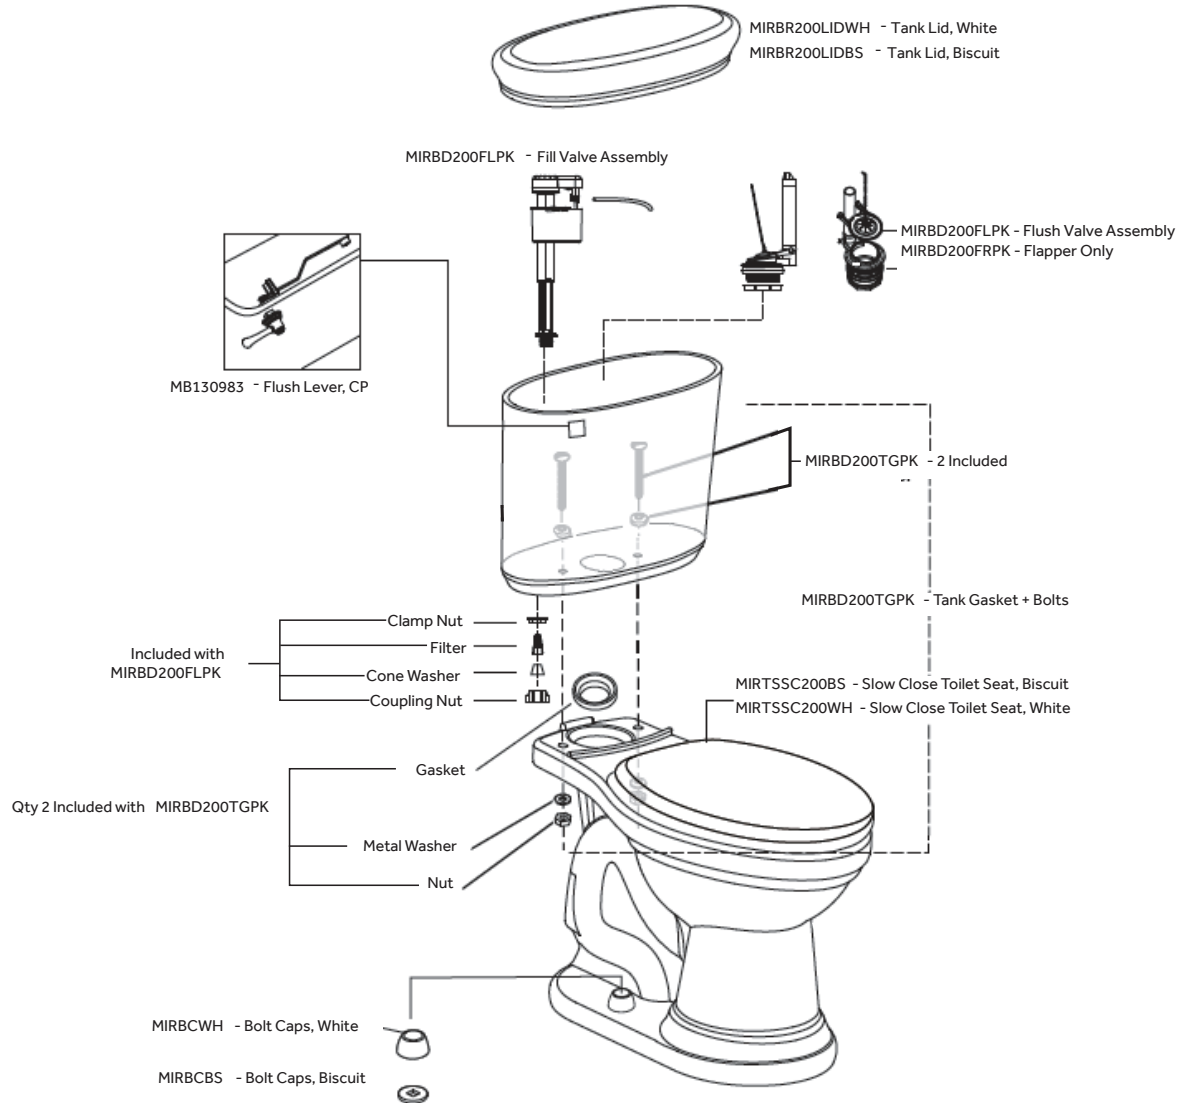

STANDARD TWO-PIECE TOILET

INODORO ESTÁNDAR DE DOS PIEZAS
TOILETTE DEUX PIÈCES STANDARD

SKU: 948422, 948430, 948435, 946604, 948437, 948425, 948426, 948429, 945956, 948427, 953742, 953744

SHAM200/SHAM240 Amberley

CODES: SHAM200, SHAM240

STANDARD TWO-PIECE TOILET

INODORO ESTÁNDAR DE DOS PIEZAS

TOILETTE DEUX PIÈCES STANDARD

SKU: 948422, 948430, 948435, 946604, 948437, 948425, 948426, 948429, 945956, 948427, 953742, 953744

SHPR200/SHPR240

Provincetown

CODES: SHPR240, SHPR200

STANDARD TWO-PIECE TOILET

INODORO ESTÁNDAR DE DOS PIEZAS

TOILETTE DEUX PIÈCES STANDARD

SKU: 948422, 948430, 948435, 946604, 948437, 948425, 948426, 948429, 945956, 948427, 953742, 953744

SHBR200A/SHBR240A

Boca Raton

CODES: SHBR240A, SHBR200A

STANDARD TWO-PIECE TOILET

INODORO ESTÁNDAR DE DOS PIEZAS
TOILETTE DEUX PIÈCES STANDARD

SKU: 948422, 948430, 948435, 946604, 948437, 948425, 948426, 948429, 945956, 948427, 953742, 953744