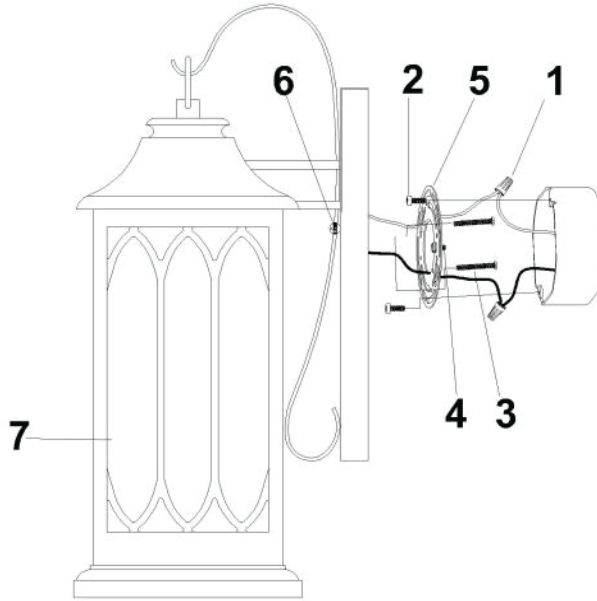

STONEHOUSE

OUTDOOR WALL SCONCE
LÁMPARA DE PARED PARA EXTERIORES
APPLIQUE MURALE D'EXTÉRIEUR

SKU: 440671

No.	Part Name	Nombre de pieza	Pièce	Part No.
1	Wire Connectors (3pcs)	Conectores de cable	Capuchons de connexion	PHSPEL SMBR CWHDWWTY
2	Outlet Box Screws (2pcs)	Tornillos de la caja eléctrica	Vis de la boîte à prises	
3	Mounting Screws (2pcs)	Tornillos de montaje	Vis de montage	
4	Ground Screw (1pc)	Tornillo a tierra	Vis de borne de terre	
5	Mounting plate (1pc)	Placa de montaje	Plaque de montage	
6	SMBR Cap Nuts (2pcs)	Tuercas ciegas	Écrous borgnes	
7	Glass panel(4pc)	Panel de vidrio	Panneau en verre	PHSP 4801GLSSWTY (1pc)

*Specify Finish / Especifica el Acabado / Spécifiez la Finition

REVISED: 11/24/2021
CODES: PHEL4801