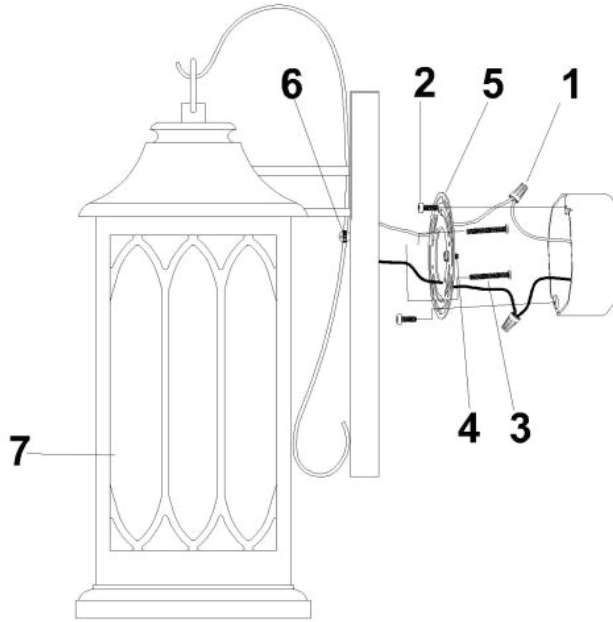

No.	Part Name	Nombre de pieza	Pièce	Part No.
1	Wire Connectors (3pcs)	Conectores de cable	Capuchons de connexion	PHSPEL SMBR CWHDWWTY
2	Outlet Box Screws (2pcs)	Tornillos de la caja eléctrica	Vis de la boîte à prises	
3	Mounting Screws (2pcs)	Tornillos de montaje	Vis de montage	
4	Ground Screw (1pc)	Tornillo a tierra	Vis de borne de terre	
5	Mounting plate (1pc)	Placa de montaje	Plaque de montage	
6	SMBR Cap Nuts (2pcs)	Tuercas ciegas	Écrous borgnes	
7	Glass panel(4pc)	Panel de vidrio	Panneau en verre	PHSP 4801GLSSWTY (1pc)

No.	Part Name	Nombre de pieza	Pièce	Part No.
1	Wire Connectors (3pcs)	Conectores de cable	Capuchons de connexion	PHSPEL SMBRILHDWWTY
2	Outlet Box Screws (2pcs)	Tornillos de la caja eléctrica	Vis de la boîte à prises	
3	Mounting bracket (1pc)	Abrazadera de montaje	Support de fixation	
4	Screws collar loop (1pc)	Anillo para colgar tornillos	Anneau de fixation fileté	
5	SMBR quick link (1pc)	CHBR Enlace directo	CHBR Raccord rapide	
6	SMBR Chain (1pc)	CHBR Cadena	CHBR Chaîne	
7	SMBR Canopy(1pc)	CHBR Marquesina	CHBR Monture	
8	SMBR Screw collar ring (1pc)	Arandela de tope para tornillos	Bague de fixation fileté	
9	Nipple (1pc)	Boquilla	Embout	
10	Hex Nut (2pcs)	Tuerca hexagonal	Écrou hexagonal	
11	Glass panel(4pc)	Pantalla de vidrio	Abat-jour en verre	PHSP 4802GLS SWTY

No.	Part Name	Nombre de pieza	Pièce	Part No.
1	Wire Connectors (3pcs)	Conectores de cable	Capuchons de connexion	PHSPEL SMBR CWHDDWWTY
2	Outlet Box Screws (2pcs)	Tornillos de la caja eléctrica	Vis de la boîte à prises	
3	Mounting Screws (2pcs)	Tornillos de montaje	Vis de montage	
4	Ground Screw (1pc)	Tornillo a tierra	Vis de borne de terre	
5	Mounting plate (1pc)	Placa de montaje	Plaque de montage	
6	SMBR Cap Nuts (2pcs)	Tuercas ciegas	Écrous borgnes	
7	Glass panel(4pc)	Panel de vidrio	Panneau en verre	PHSP 4802GLSSWTY (1pc)