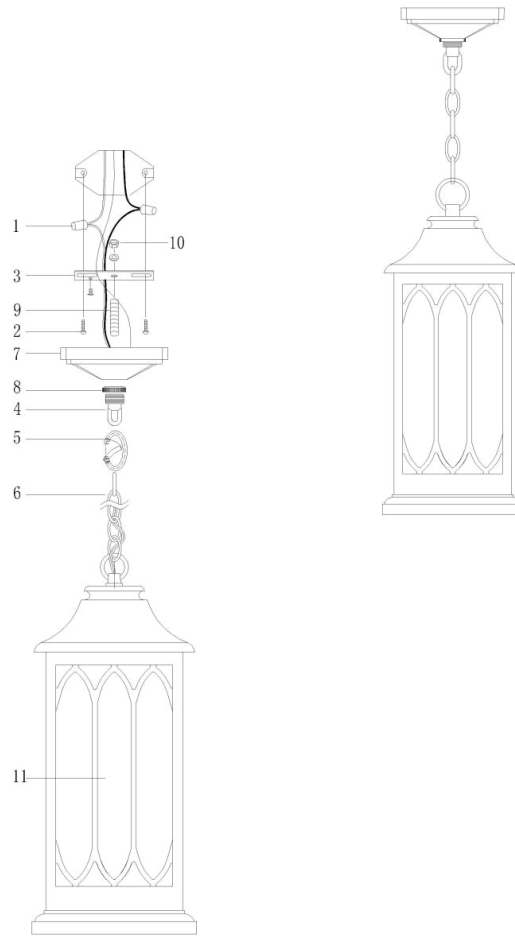

No.	Part Name	Nombre de pieza	Pièce	Part No.
1	Wire Connectors (3pcs)	Conectores de cable	Capuchons de connexion	PHSPEL SMBR CWHDWWTY
2	Outlet Box Screws (2pcs)	Tornillos de la caja eléctrica	Vis de la boîte à prises	
3	Mounting Screws (2pcs)	Tornillos de montaje	Vis de montage	
4	Ground Screw (1pc)	Tornillo a tierra	Vis de borne de terre	
5	Mounting plate (1pc)	Placa de montaje	Plaque de montage	
6	SMBR Cap Nuts (2pcs)	Tuercas ciegas	Écrous borgnes	
7	Glass panel(4pc)	Panel de vidrio	Panneau en verre	PHSP 4801GLSSWTY (1pc)

No.	Part Name	Nombre de pieza	Pièce	Part No.
1	Wire Connectors (3pcs)	Conectores de cable	Capuchons de connexion	PHSPEL SMBRILHDWWTY
2	Outlet Box Screws (2pcs)	Tornillos de la caja eléctrica	Vis de la boîte à prises	
3	Mounting bracket (1pc)	Abrazadera de montaje	Support de fixation	
4	Screws collar loop (1pc)	Anillo para colgar tornillos	Anneau de fixation fileté	
5	SMBR quick link (1pc)	CHBR Enlace directo	CHBR Raccord rapide	
6	SMBR Chain (1pc)	CHBR Cadena	CHBR Chaîne	
7	SMBR Canopy(1pc)	CHBR Marquesina	CHBR Monture	
8	SMBR Screw collar ring (1pc)	Arandela de tope para tornillos	Bague de fixation fileté	
9	Nipple (1pc)	Boquilla	Embout	
10	Hex Nut (2pcs)	Tuerca hexagonal	Écrou hexagonal	
11	Glass panel(4pc)	Pantalla de vidrio	Abat-jour en verre	PHSP 4802GLS SWTY