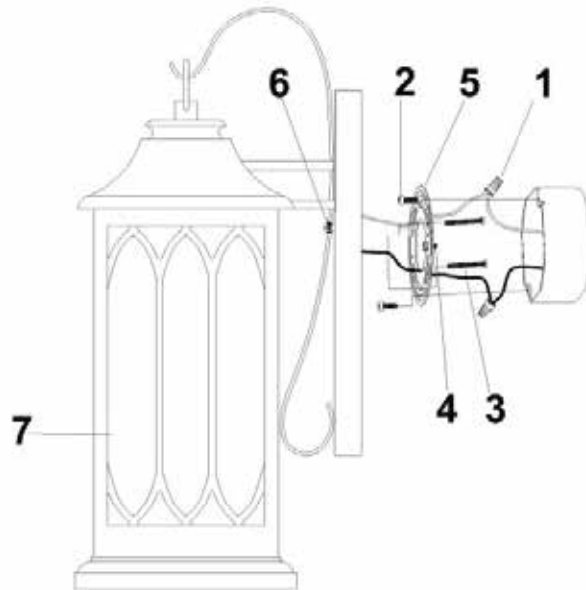

*Specify Finish / Especifica el Acabado / Spécifiez la Finition

REVISED: 11/24/2021
CODES: PHEL4805

STONEHOUSE

OUTDOOR WALL SCONCE

LÁMPARA DE PARED PARA EXTERIORES

APPLIQUE MURALE D'EXTÉRIEUR

SKU: 944723

No.	Part Name	Nombre de pieza	Pièce	Part No.
1	Wire Connectors (3pcs)	Conectores de cable	Capuchons de connexion	PHSPEL SMBR CWHDWWTY
2	Outlet Box Screws (2pcs)	Tornillos de la caja eléctrica	Vis de la boîte à prises	
3	Mounting Screws (2pcs)	Tornillos de montaje	Vis de montage	
4	Ground Screw (1pc)	Tornillo a tierra	Vis de borne de terre	
5	Mounting plate (1pc)	Placa de montaje	Plaque de montage	
6	SMBR Cap Nuts (2pcs)	Tuercas ciegas	Écrous borgnes	
7	Glass panel(4pc)	Panel de vidrio	Panneau en verre	PHSP 4803GLSSWTY (1pc)

*Specify Finish / Especifica el Acabado / Spécifiez la Finition

REVISED: 11/24/2021
CODES: PHEL4803

STONEHOUSE

OUTDOOR WALL SCONCE

LÁMPARA DE PARED PARA EXTERIORES

APPLIQUE MURALE D'EXTÉRIEUR

SKU: 440670

No.	Part Name	Nombre de pieza	Pièce	Part No.
1	Wire Connectors (3pcs)	Conectores de cable	Capuchons de connexion	PHSPEL SMBR CWHDDWWTY
2	Outlet Box Screws (2pcs)	Tornillos de la caja eléctrica	Vis de la boîte à prises	
3	Mounting Screws (2pcs)	Tornillos de montaje	Vis de montage	
4	Ground Screw (1pc)	Tornillo a tierra	Vis de borne de terre	
5	Mounting plate (1pc)	Placa de montaje	Plaque de montage	
6	SMBR Cap Nuts (2pcs)	Tuercas ciegas	Écrous borgnes	
7	Glass panel(4pc)	Panel de vidrio	Panneau en verre	PHSP 4800GLSSWTY (1pc)