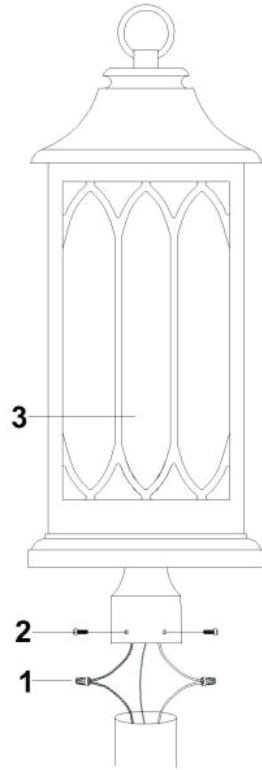

STONEHOUSE

OUTDOOR WALL SCONCE

LÁMPARA DE PARED PARA EXTERIORES

APPLIQUE MURALE D'EXTÉRIEUR

SKU: 440647

No.	Part Name	Nombre de pieza	Pièce	Part No.
1	Wire Connectors (3pcs)	Conectores de cable	Capuchons de connexion	PHSPEL SMBRLHDWWTY
2	SMBR Mounting Screws (4pcs)	BZ9 Tornillos de montaje	BZ9 Vis de montage	
3	Glass panel(4pcs)	Panel de vidrio	Panneau en verre	PHSP 4802GLSSWTY (1pc)

*Specify Finish / Especifica el Acabado / Spécifiez la Finition

REVISED: 11/24/2021
CODES: PHEL4805

STONEHOUSE

OUTDOOR WALL SCONCE

LÁMPARA DE PARED PARA EXTERIORES

APPLIQUE MURALE D'EXTÉRIEUR

SKU: 944723

No.	Part Name	Nombre de pieza	Pièce	Part No.
1	Wire Connectors (3pcs)	Conectores de cable	Capuchons de connexion	PHSPEL SMBR CWHDWWTY
2	Outlet Box Screws (2pcs)	Tornillos de la caja eléctrica	Vis de la boîte à prises	
3	Mounting Screws (2pcs)	Tornillos de montaje	Vis de montage	
4	Ground Screw (1pc)	Tornillo a tierra	Vis de borne de terre	
5	Mounting plate (1pc)	Placa de montaje	Plaque de montage	
6	SMBR Cap Nuts (2pcs)	Tuercas ciegas	Écrous borgnes	
7	Glass panel(4pc)	Panel de vidrio	Panneau en verre	PHSP 4803GLSSWTY (1pc)

No.	Part Name	Nombre de pieza	Pièce	Part No.
1	Wire Connectors (3pcs)	Conectores de cable	Capuchons de connexion	PHSPEL SMBR CWHDWWTY
2	Outlet Box Screws (2pcs)	Tornillos de la caja eléctrica	Vis de la boîte à prises	
3	Mounting Screws (2pcs)	Tornillos de montaje	Vis de montage	
4	Ground Screw (1pc)	Tornillo a tierra	Vis de borne de terre	
5	Mounting plate (1pc)	Placa de montaje	Plaque de montage	
6	SMBR Cap Nuts (2pcs)	Tuercas ciegas	Écrous borgnes	
7	Glass panel(4pc)	Panel de vidrio	Panneau en verre	PHSP 4801GLSSWTY (1pc)