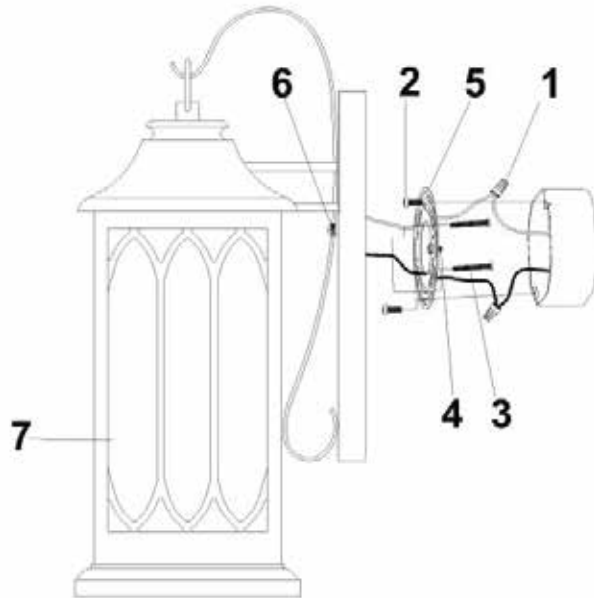

STONEHOUSE

OUTDOOR WALL SCONCE

LÁMPARA DE PARED PARA EXTERIORES

APPLIQUE MURALE D'EXTÉRIEUR

SKU: 440647

No.	Part Name	Nombre de pieza	Pièce	Part No.
1	Wire Connectors (3pcs)	Conectores de cable	Capuchons de connexion	PHSPEL SMBRLHDWWTY
2	SMBR Mounting Screws (4pcs)	BZ9 Tornillos de montaje	BZ9 Vis de montage	
3	Glass panel(4pcs)	Panel de vidrio	Panneau en verre	PHSP 4802GLSSWTY (1pc)

*Specify Finish / Especifica el Acabado / Spécifiez la Finition

REVISED: 11/24/2021
CODES: PHEL4805

STONEHOUSE

OUTDOOR WALL SCONCE

LÁMPARA DE PARED PARA EXTERIORES

APPLIQUE MURALE D'EXTÉRIEUR

SKU: 944723

No.	Part Name	Nombre de pieza	Pièce	Part No.
1	Wire Connectors (3pcs)	Conectores de cable	Capuchons de connexion	PHSPEL SMBR CWHDWWTY
2	Outlet Box Screws (2pcs)	Tornillos de la caja eléctrica	Vis de la boîte à prises	
3	Mounting Screws (2pcs)	Tornillos de montaje	Vis de montage	
4	Ground Screw (1pc)	Tornillo a tierra	Vis de borne de terre	
5	Mounting plate (1pc)	Placa de montaje	Plaque de montage	
6	SMBR Cap Nuts (2pcs)	Tuercas ciegas	Écrous borgnes	
7	Glass panel(4pc)	Panel de vidrio	Panneau en verre	PHSP 4803GLSSWTY (1pc)

*Specify Finish / Especifica el Acabado / Spécifiez la Finition

REVISED: 11/24/2021
CODES: PHEL4803

STONEHOUSE

OUTDOOR WALL SCONCE

LÁMPARA DE PARED PARA EXTERIORES

APPLIQUE MURALE D'EXTÉRIEUR

SKU: 440670

No.	Part Name	Nombre de pieza	Pièce	Part No.
1	Wire Connectors (3pcs)	Conectores de cable	Capuchons de connexion	PHSPEL SMBR CWHDDWWTY
2	Outlet Box Screws (2pcs)	Tornillos de la caja eléctrica	Vis de la boîte à prises	
3	Mounting Screws (2pcs)	Tornillos de montaje	Vis de montage	
4	Ground Screw (1pc)	Tornillo a tierra	Vis de borne de terre	
5	Mounting plate (1pc)	Placa de montaje	Plaque de montage	
6	SMBR Cap Nuts (2pcs)	Tuercas ciegas	Écrous borgnes	
7	Glass panel(4pc)	Panel de vidrio	Panneau en verre	PHSP 4800GLSSWTY (1pc)