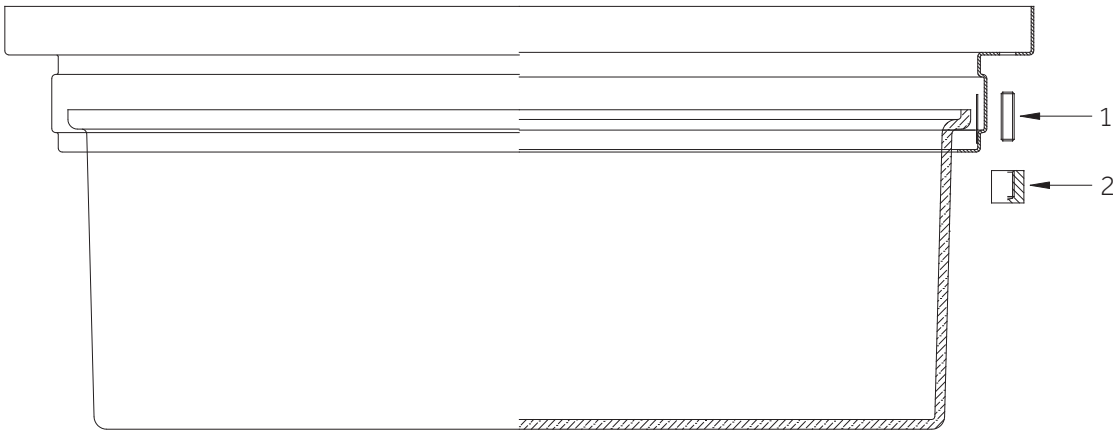

# SUMMERLAKE

FLUSH MOUNT LIGHT  
 LÁMPARA DE MONTAJE EMPOTRADO  
 LUMINAIRE ENCASTRÉ

SKU: 944727,944728,944729

No.	Part Name	Nombre de pieza	Pièce	Part No.
1	Screw(1PC)	Tornillo(1pc)	Vis(1pc)	PHSP403FINABWTY PHSP403FINORBWTY
2	Finial(1PC)	Remate(1pc)	Faîteau(1pc)	PHSP403FINPCWTY PHSP403FINPNWTY