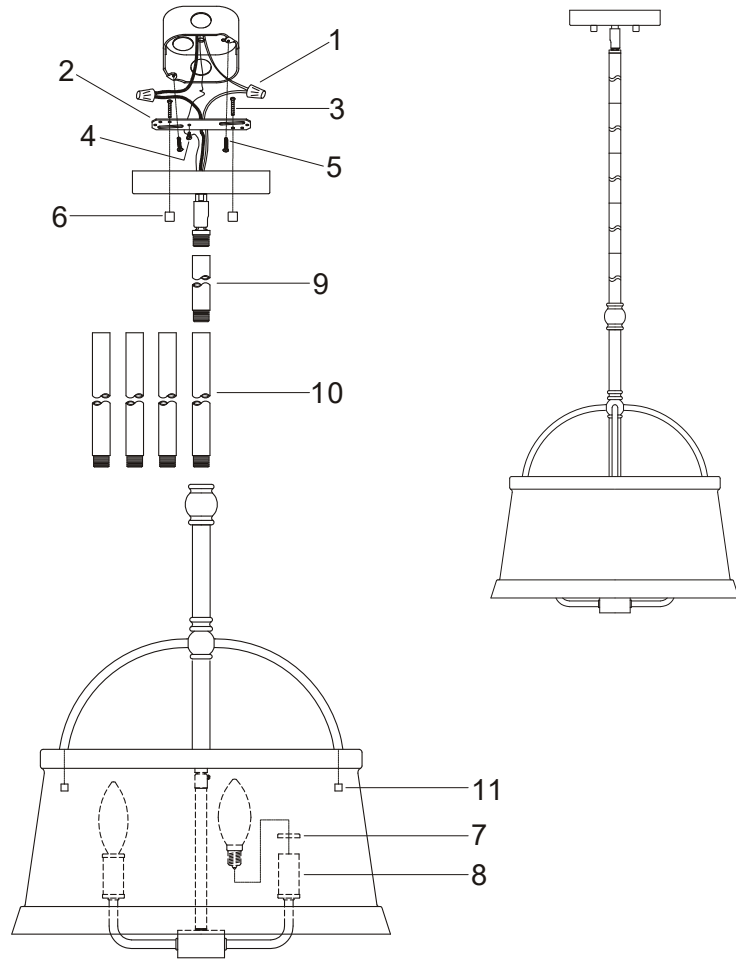

TEESDALE

PENDANT
COLGANTE
LUMINAIRE SUSPENDU

SKU: 453857

No.	Part Name	Nombre de pieza	Pièce	Part No.
1	Wire connectors (2pcs)	Conector de cable (2pcs)	Capuchon de connexion (2pcs)	PHSPRHDWR10WTY
2	Mounting bar (1pc)	Barra de montaje (1pc)	Barrette de fixation (1pc)	
3	Screw (2pcs)	Tornillo (2pcs)	Vis (2pcs)	
4	Ground Screw (1pc)	Tornillo a tierra (1pc)	Vis de borne de terre (1pc)	
5	Screw (2pcs)	Tornillo (2pcs)	Vis (2pcs)	
6	Finial (2pcs)	Remate (2pcs)	Faîteau (2pcs)	
7	Cap (4pcs)	Tapa (4pcs)	Coupelle (4pcs)	PHSPRMTLTUBE1WTY
8	Candle sleeve(4pcs)	Forme de bougie(4pcs)	Manga de la vela(4pcs)	
9	Stem (1pc)	Vástago (1pc)	Tige (1pc)	PHSPRSTEM6ABMB
10	Stem (4pcs)	Vástago (4pcs)	Tige (4pcs)	PHSPRSTEM12ABMB
11	Finial (4pcs)	Remate (4pcs)	Faîteau (4pcs)	PHSPRFIN1WTY

*Specify Finish / Especifica el Acabado / Spécifiez la Finition

REVISED: 12/11/2021
CODES: PHPL3214