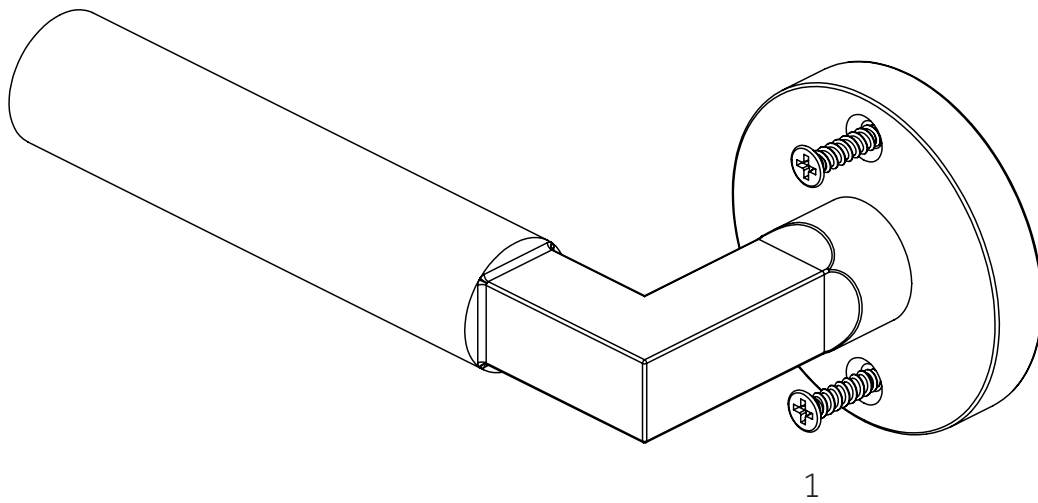

TOLLAND

BRASS INTERIOR DOOR SET - DUMMY
JUEGO PUERTA INTERIOR LATÓN - FICTICIO
ENSEMBLE DE PORTE INTÉRIEURE EN LAITON - FACTICE
SKU: 951134

No.	Part Name	Nombre de pieza	Pièce	Part No.
1	25x8 Wood Screws	Tornillos para madera 25x8	Vis à bois 25x8	25x8 WDSCRW