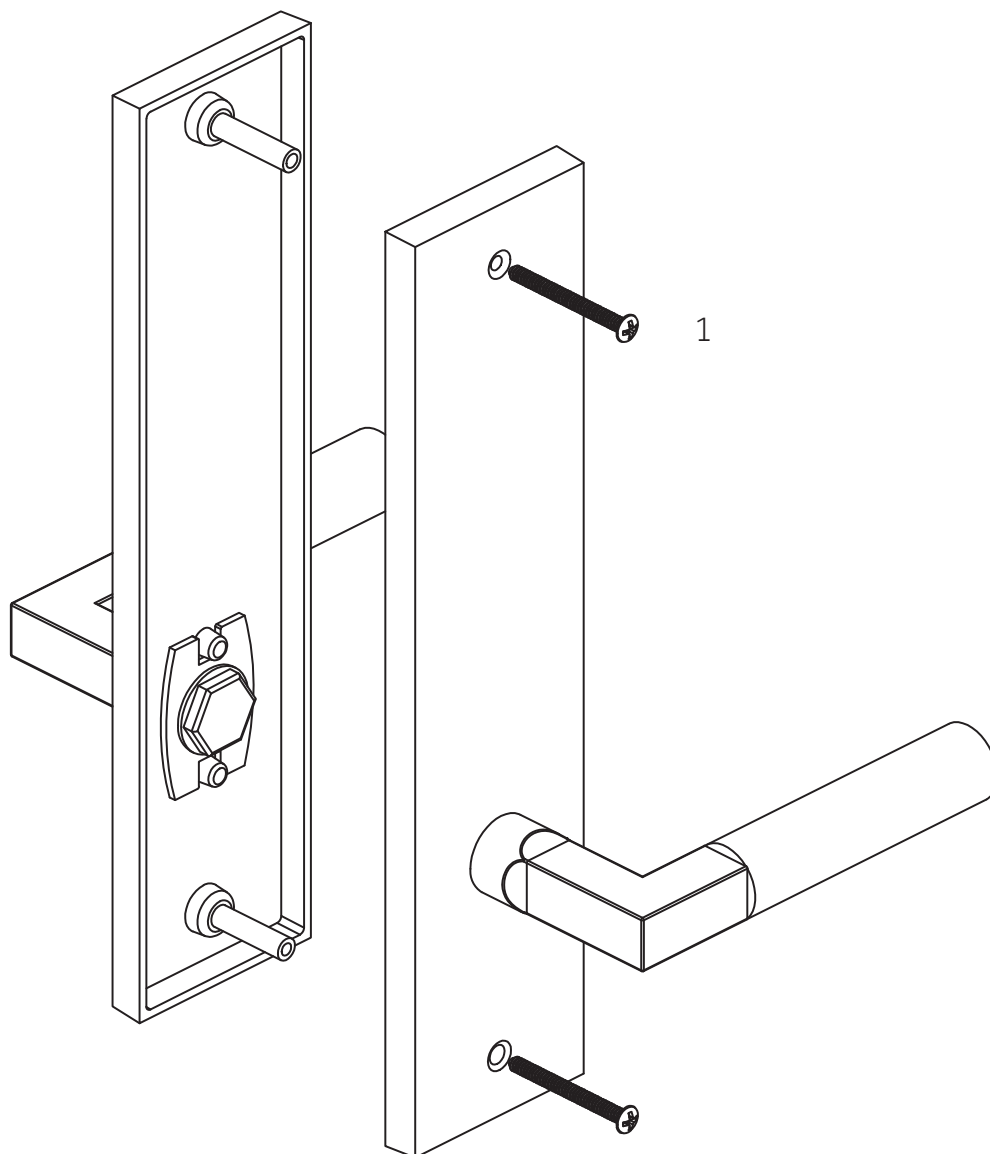

TOLLAND

SOLID BRASS ENTRANCE SET
CONJUNTO DE ENTRADA DE LATÓN MACIZO
ENSEMBLE D'ENTREE EN LAITON MASSIF

SKU: 951132

No.	Part Name	Nombre de pieza	Pièce	Part No.
1	44mm Post Screw for Interior Plate assembly	Tornillo de poste de 44 mm para montaje de placa interior	Vis de poteau de 44 mm pour l'assemblage de la plaque intérieure	POST SCREW 44MM

Code: EH.SSQTB.2600.42.L