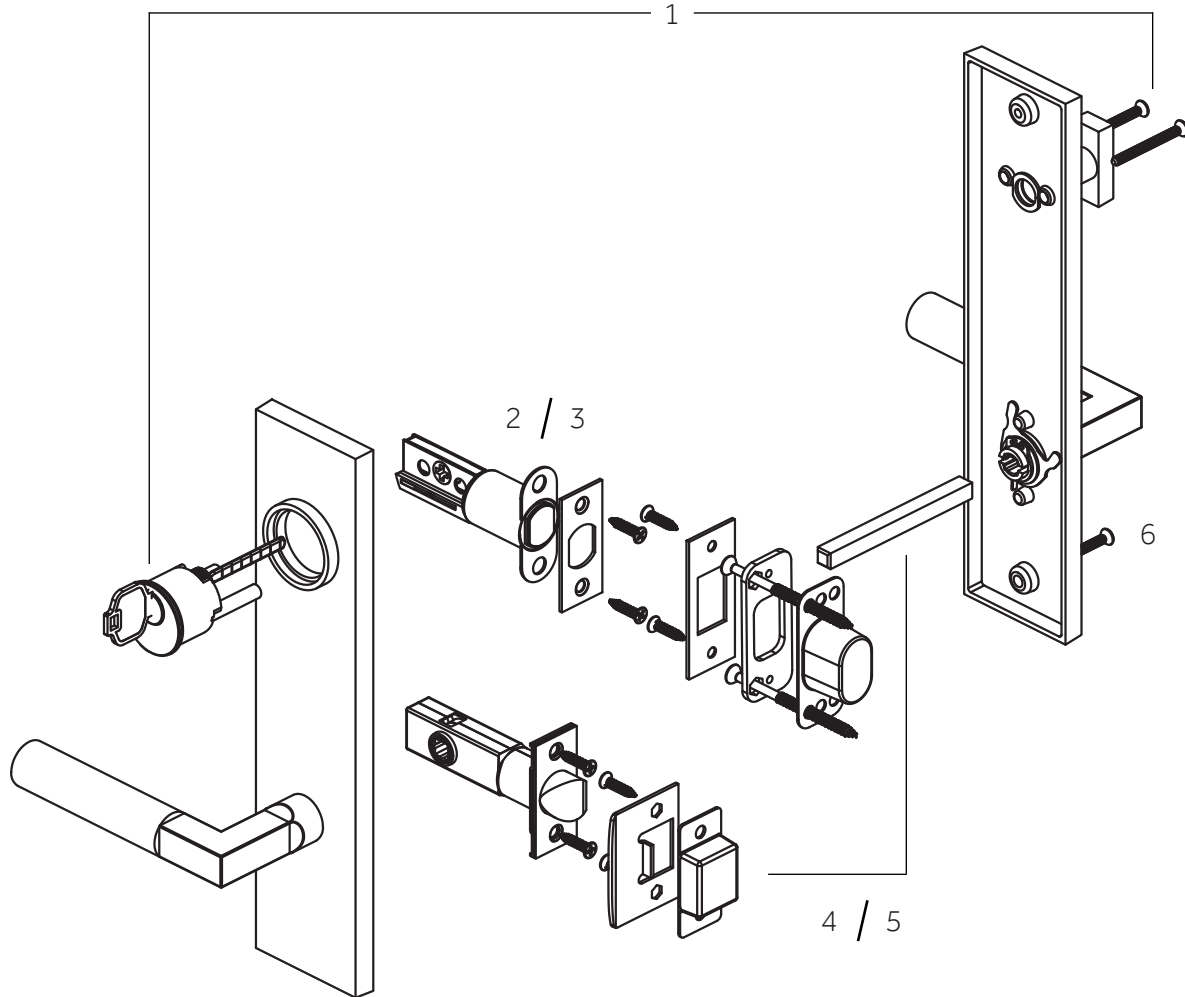

## SOLID BRASS ENTRANCE SET CONJUNTO DE ENTRADA DE LATÓN MACIZO ENSEMBLE D'ENTREE EN LAITON MASSIF

SKU: 950325

No.	Part Name	Nombre de pieza	Pièce	Part No.
1	Housing, Lock Cylinder (Including Matching Keys) & 37mm Post Screws	Carcasa, Cilindro De Cerradura (Incluyendo llaves a juego) y tornillos de poste de 37 mm.	Boîtier, cylindre de serrure (y compris Clés assorties) et vis de poteau de 37 mm	EH.LOCK
2	Dead Bolt 2 3/4" Latch Set - Includes Latch, Strike Plate, Face Plate, Dust Box, Screws	Juego de cerrojo Dead Bolt de 2 3/4" - Incluye Pestillo, placa de contacto, placa frontal, caja de polvo, Tornillos	Ensemble de loquets à pêne dormant 2 3/4 po - Comprend Loquet, gâche, plaque frontale, boîte à poussière, Des vis	DBOLT-LATCH-234
3	Dead Bolt 2 3/8" Latch Set - Includes Latch, Strike Plate, Face Plate, Dust Box, Screws	Juego de cerrojo Dead Bolt de 2 3/8" - Incluye Pestillo, placa de contacto, placa frontal, caja de polvo, Tornillos	Ensemble de loquets à pêne dormant 2 3/8 po - Comprend Loquet, gâche, plaque frontale, boîte à poussière, Des vis	DBOLT-LATCH-238
4	Passage 2 3/4" Latch Set - Includes Latch, Strike Plate, Face Plate, Dust Box, Spindle, Screws	Pasaje 2 3/4" Pasador Juego - Incluye Pestillo, placa de contacto, placa frontal, caja de polvo, Husillo, Tornillos	Ensemble de loquets Passage 2 3/4 po - Comprend Loquet, gâche, plaque frontale, boîte à poussière, Broche, Vis	PASS-LATCH-234
5	Passage 2 3/8" Latch Set - Includes Latch, Strike Plate, Face Plate, Dust Box, Spindle, Screws	Pasaje 2 3/8" Pasador Juego - Incluye Pestillo, placa de contacto, placa frontal, caja de polvo, Husillo, Tornillos	Ensemble de loquets Passage 2 3/8 po - Comprend Loquet, gâche, plaque frontale, boîte à poussière, Broche, Vis	PASS-LATCH-238
6	44mm Post Screw for Interior Plate assembly	Tornillo de poste de 44 mm para montaje de placa interior	Vis de poteau de 44 mm pour l'assemblage de la plaque intérieure	POST SCREW 44MM