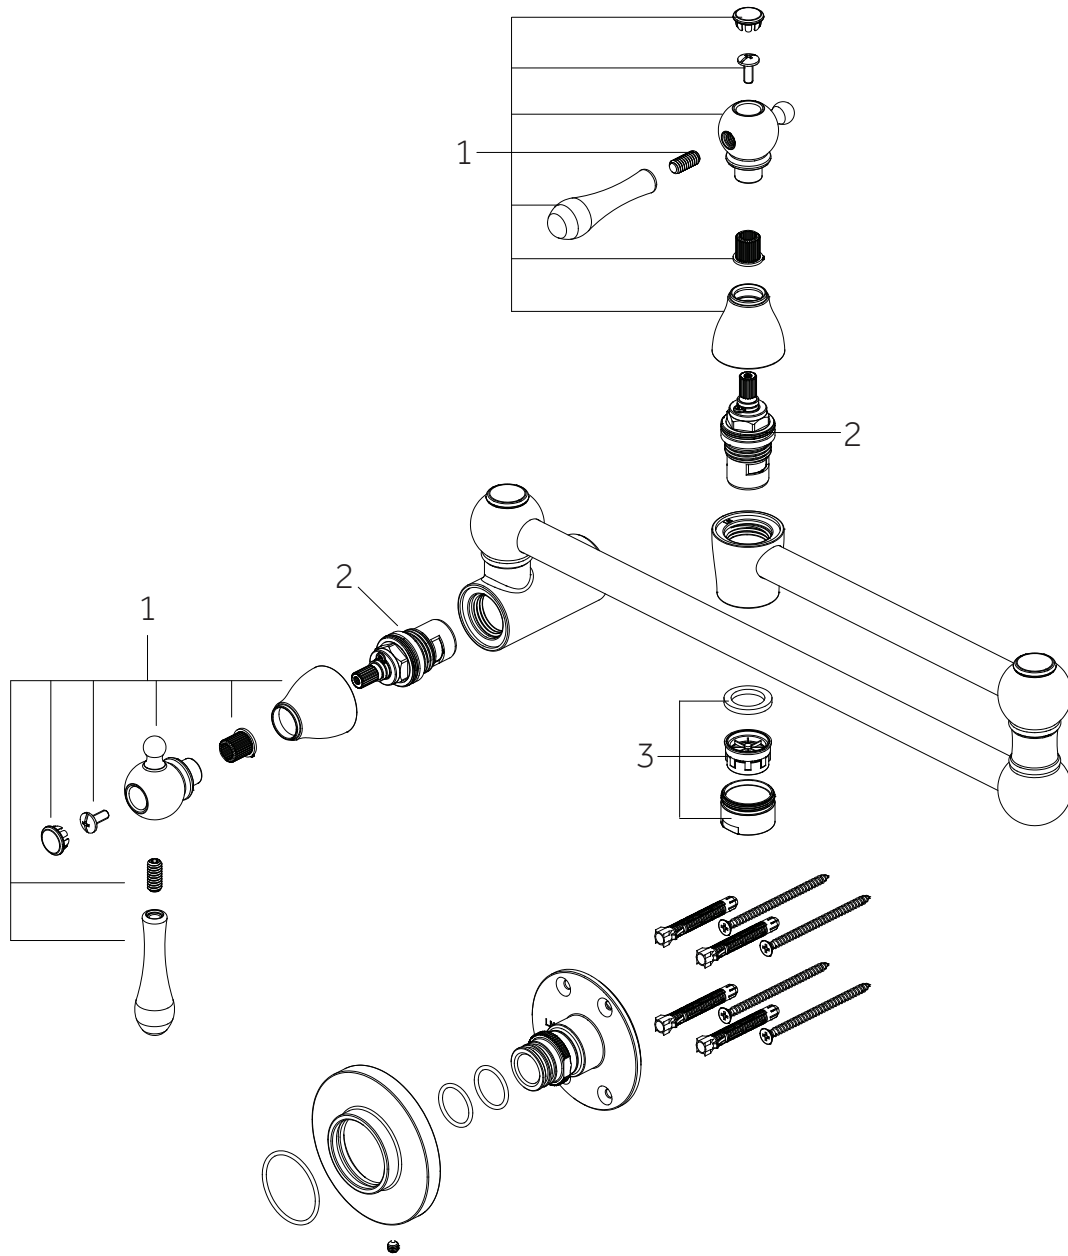

TRADITIONAL

SINGLE-HOLE WALL-MOUNT POT FILLER

GRIFO ARTICULADO DE SOLO ORIFICIO MONTADO EN LA PARED

ROBINET REMPLISSEUR DE MARMITE MONOTROU À MONTAGE MURAL

SKU: 954008

No.	Part Name / Nombre de pieza / Pièce	Part No.
1	Handle Assembly / Ensamblaje de la Manija / Manette (1 pcs)	OBPF7KF13120*
2	Cartridge / Cartucho / Cartouche (1 pcs)	OBPF220051
3	Aerator / Aireado / Aérateur (1 pcs)	OBPF5KF30018*

*Specify Finish / Especifica el Acabado / Spécifiez la Finition

CODES: SH349720