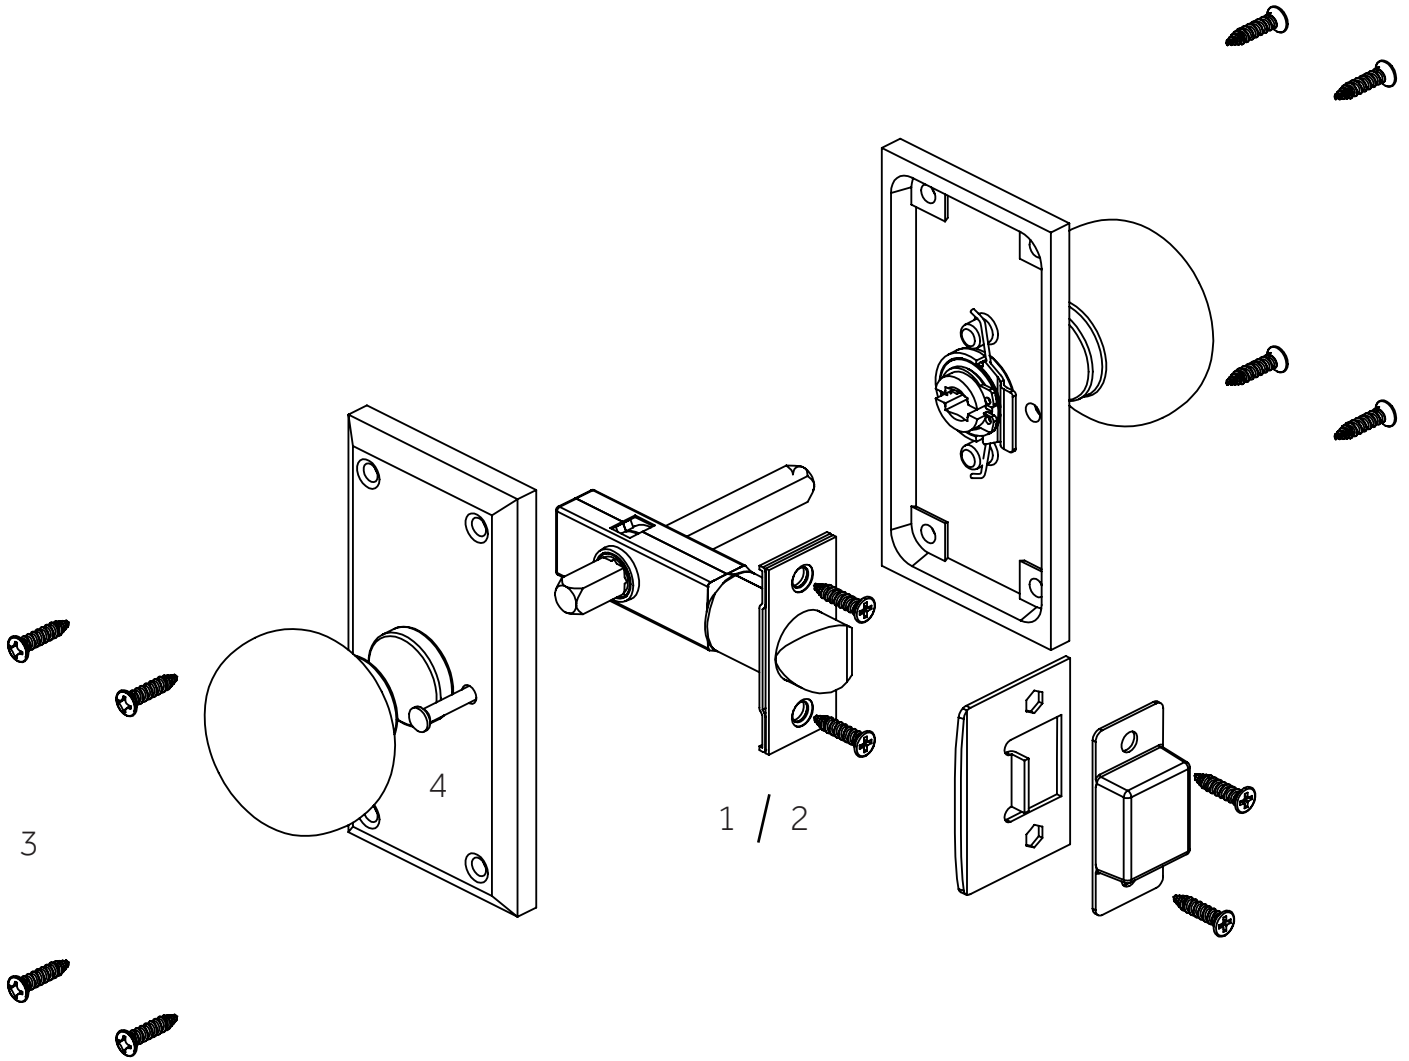

TRAEGER

BRASS INTERIOR DOOR SET - PRIVACY

JUEGO PUERTA INTERIOR LATÓN - PRIVACIDAD

ENSEMBLE DE PORTE INTÉRIEURE EN LAITON - CONFIDENTIALITÉ

SKU: 946768-PR

No.	Part Name	Nombre de pieza	Pièce	Part No.
1	Privacy 2-3/4" Latch Set 28 Degree - Includes Latch, Strike Plate, Face Plate, Dust Box, Spindle, Screws	Juego de cerrojo de privacidad de 2-3/4" 28 grados - Incluye pestillo, placa de contacto, placa frontal, Caja de polvo, husillo, tornillos	Ensemble de loquets de confidentialité 2-3/4" 28 degrés - Comprend un loquet, une gâche, une plaque frontale, Boîte à poussière, broche, vis	PRIV-Latch28-234
2	Privacy 2-3/8" Latch Set 28 Degree - Includes Latch, Strike Plate, Face Plate, Dust Box, Spindle, Screws	Juego de cerrojo de privacidad de 2-3/8" 28 grados - Incluye pestillo, placa de contacto, placa frontal, Caja de polvo, husillo, tornillos	Ensemble de loquets de confidentialité 2-3/8" 28 degrés - Comprend un loquet, une gâche, une plaque frontale, Boîte à poussière, broche, vis	PRIV-Latch28-238
3	25x8 Wood Screws	Tornillos para madera 25x8	Vis à bois 25x8	25x8 WDSCRW
4	Locking Privacy Pin for Privacy Sets	Bloqueo de PIN de privacidad para conjuntos de privacidad	Verrouillage de la broche de confidentialité pour les ensembles de confidentialité	EH.PRIV.PIN

Code: SH552140