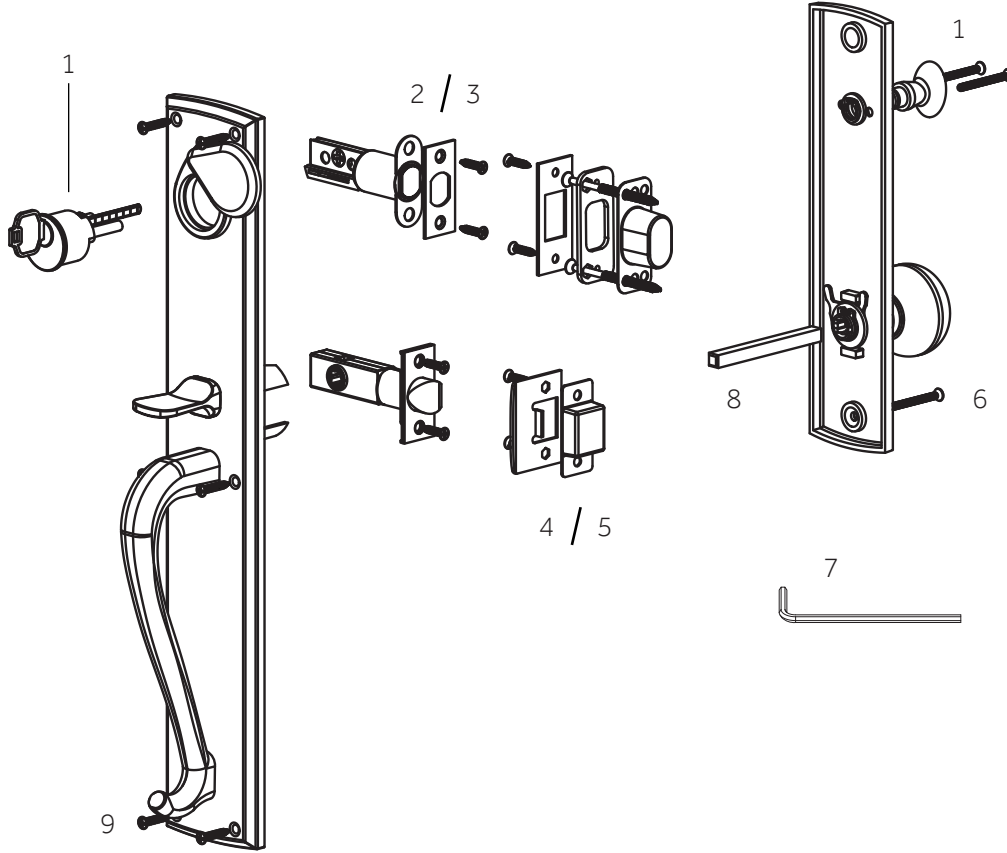

## SOLID BRASS ENTRANCE SET CONJUNTO DE ENTRADA DE LATÓN MACIZO ENSEMBLE D'ENTREE EN LAITON MASSIF

SKU: 946295-KE

No.	Part Name	Nombre de pieza	Pièce	Part No.
1	Housing, Lock Cylinder (Including Matching Keys) & 37mm Post Screws	Carcasa, Cilindro De Cerradura (Incluyendo llaves a juego) y tornillos de poste de 37 mm.	Boîtier, cylindre de serrure (y compris Clés assorties) et vis de poteau de 37 mm	EH.LOCK
2	Dead Bolt 2 3/4" Latch Set - Includes Latch, Strike Plate, Face Plate, Dust Box, Screws	Juego de cerrojo Dead Bolt de 2 3/4" - Incluye Pestillo, placa de contacto, placa frontal, caja de polvo, Tornillos	Ensemble de loquets à pêne dormant 2 3/4 po - Comprend Loquet, gâche, plaque frontale, boîte à poussière, Des vis	DBOLT-LATCH-234
3	Dead Bolt 2 3/8" Latch Set - Includes Latch, Strike Plate, Face Plate, Dust Box, Screws	Juego de cerrojo Dead Bolt de 2 3/8" - Incluye Pestillo, placa de contacto, placa frontal, caja de polvo, Tornillos	Ensemble de loquets à pêne dormant 2 3/8 po - Comprend Loquet, gâche, plaque frontale, boîte à poussière, Des vis	DBOLT-LATCH-238
4	Passage 2 3/4" Latch Set - Includes Latch, Strike Plate, Face Plate, Dust Box, Spindle, Screws	Pasaje 2 3/4" Pasador Juego - Incluye Pestillo, placa de contacto, placa frontal, caja de polvo, Husillo, Tornillos	Ensemble de loquets Passage 2 3/4 po - Comprend Loquet, gâche, plaque frontale, boîte à poussière, Broche, Vis	PASS-LATCH-234
5	Passage 2 3/8" Latch Set - Includes Latch, Strike Plate, Face Plate, Dust Box, Spindle, Screws	Pasaje 2 3/8" Pasador Juego - Incluye Pestillo, placa de contacto, placa frontal, caja de polvo, Husillo, Tornillos	Ensemble de loquets Passage 2 3/8 po - Comprend Loquet, gâche, plaque frontale, boîte à poussière, Broche, Vis	PASS-LATCH-238
6	44mm Post Screw for Interior Plate assembly	Tornillo de poste de 44 mm para montaje de placa interior	Vis de poteau de 44 mm pour l'assemblage de la plaque intérieure	POST SCREW 44MM
7	Allen Key for Lever/Knob assembly in Handsets	Llave Allen para montaje de palanca/perilla en juegos de manijas	Clé Allen pour ensemble levier/bouton en Poignées	2.5 ALLEN KEY
8	Spindle for Lever/Knob assembly in Handsets	Husillo para montaje Palanca/Pomo en juegos de manijas	Axe pour ensemble levier/bouton en Poignées	TUB SPINDLE
9	25x8 Wood Screws	Tornillos para madera 25x8	Vis à bois 25x8	25x8 WDSCRW