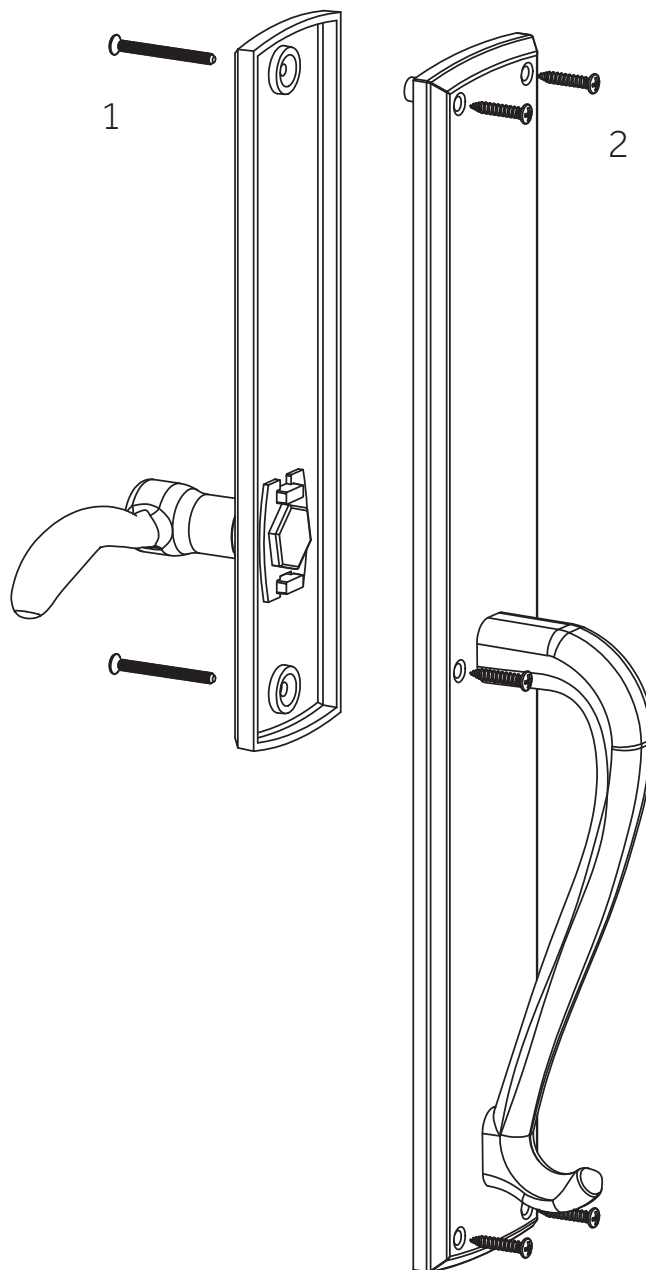

TRAEGER

SOLID BRASS ENTRANCE SET
CONJUNTO DE ENTRADA DE LATÓN MACIZO
ENSEMBLE D'ENTREE EN LAITON MASSIF

SKU: 946281-DU

No.	Part Name	Nombre de pieza	Pièce	Part No.
1	44mm Post Screw for Interior Plate assembly	Tornillo de poste de 44 mm para montaje de placa interior	Vis de poteau de 44 mm pour l'assemblage de la plaque intérieure	POST SCREW 44MM
2	25x8 Wood Screws	Tornillos para madera 25x8	Vis à bois 25x8	25x8 WDSCRW

Code: EHHMDTB.15.300.42.L