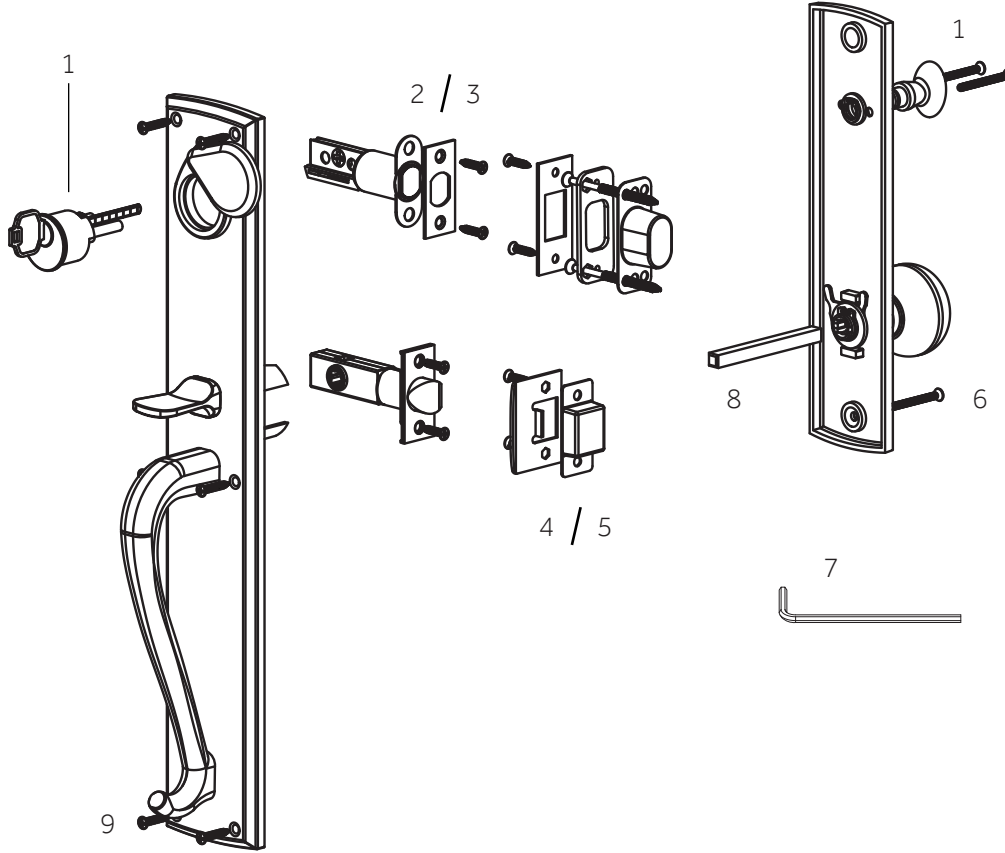

TRAEGER

SOLID BRONZE ENTRANCE SET CONJUNTO DE ENTRADA DE BRONCE MACIZO ENSEMBLE D'ENTRÉE EN BRONZE MASSIF

SKU: 946295-KE

No.	Part Name	Nombre de pieza	Pièce	Part No.
1	Housing, Lock Cylinder (Including Matching Keys) & 37mm Post Screws	Carcasa, Cilindro De Cerradura (Incluyendo llaves a juego) y tornillos de poste de 37 mm.	Boîtier, cylindre de serrure (y compris Clés assorties) et vis de poteau de 37 mm	EH.LOCK
2	Dead Bolt 2 3/4" Latch Set - Includes Latch, Strike Plate, Face Plate, Dust Box, Screws	Juego de cerrojo Dead Bolt de 2 3/4" - Incluye Pestillo, placa de contacto, placa frontal, caja de polvo, Tornillos	Ensemble de loquets à pêne dormant 2 3/4 po - Comprend Loquet, gâche, plaque frontale, boîte à poussière, Des vis	DBOLT-LATCH-234
3	Dead Bolt 2 3/8" Latch Set - Includes Latch, Strike Plate, Face Plate, Dust Box, Screws	Juego de cerrojo Dead Bolt de 2 3/8" - Incluye Pestillo, placa de contacto, placa frontal, caja de polvo, Tornillos	Ensemble de loquets à pêne dormant 2 3/8 po - Comprend Loquet, gâche, plaque frontale, boîte à poussière, Des vis	DBOLT-LATCH-238
4	Passage 2 3/4" Latch Set - Includes Latch, Strike Plate, Face Plate, Dust Box, Spindle, Screws	Pasaje 2 3/4" Pasador Juego - Incluye Pestillo, placa de contacto, placa frontal, caja de polvo, Husillo, Tornillos	Ensemble de loquets Passage 2 3/4 po - Comprend Loquet, gâche, plaque frontale, boîte à poussière, Broche, Vis	PASS-LATCH-234
5	Passage 2 3/8" Latch Set - Includes Latch, Strike Plate, Face Plate, Dust Box, Spindle, Screws	Pasaje 2 3/8" Pasador Juego - Incluye Pestillo, placa de contacto, placa frontal, caja de polvo, Husillo, Tornillos	Ensemble de loquets Passage 2 3/8 po - Comprend Loquet, gâche, plaque frontale, boîte à poussière, Broche, Vis	PASS-LATCH-238
6	44mm Post Screw for Interior Plate assembly	Tornillo de poste de 44 mm para montaje de placa interior	Vis de poteau de 44 mm pour l'assemblage de la plaque intérieure	POST SCREW 44MM
7	Allen Key for Lever/Knob assembly in Handsets	Llave Allen para montaje de palanca/perilla en juegos de manijas	Clé Allen pour ensemble levier/bouton en Poignées	2.5 ALLEN KEY
8	Spindle for Lever/Knob assembly in Handsets	Husillo para montaje Palanca/Pomo en juegos de manijas	Axe pour ensemble levier/bouton en Poignées	TUB SPINDLE
9	25x8 Wood Screws	Tornillos para madera 25x8	Vis à bois 25x8	25x8 WDSCRW