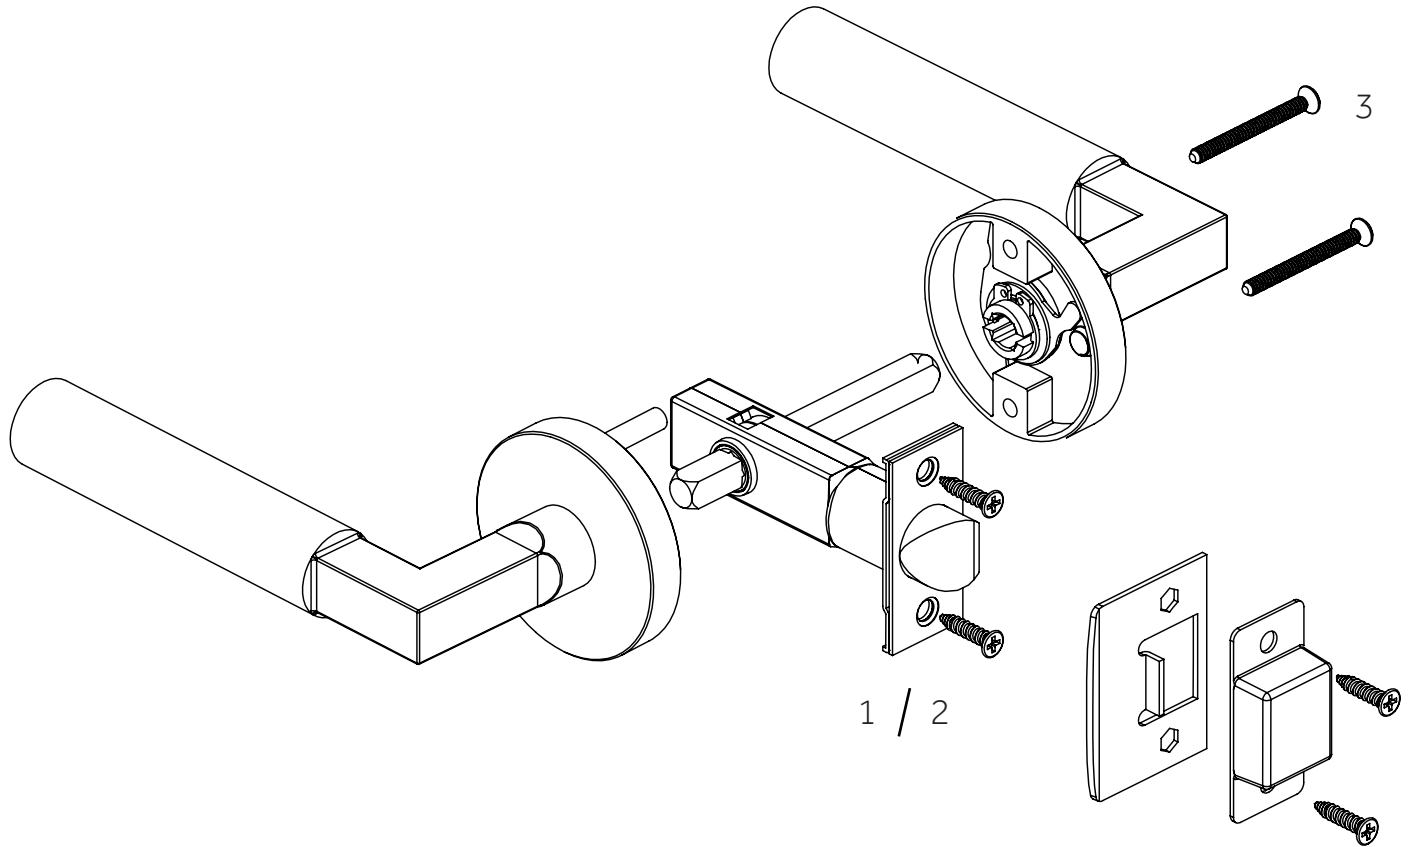

VANISA

BRASS PASSAGE INTERIOR DOOR SET
CONJUNTO PUERTA DE PASO DE LATÓN
ENSEMBLE DE PORTE INTÉRIEURE DE PASSAGE EN LAITON

SKU: 953903, 953904

No.	Part Name	Nombre de pieza	Pièce	Part No.
1	Passage 2 3/4" Latch Set (Latch, Strike Plate, Face Plate, Dust Box, Spindle, Screws)	Paso 2 3/4" Conjunto de pestillo (Pestillo, placa de impacto, placa frontal, Colector de polvo, Eje, Tornillos)	Passage 2 3/4" Jeu de loquets (Loquet, Gâche, Plaque frontale, Boîte à poussière, L'axe, Vis)	PASS-LATCH-234
2	Passage 2 3/8" Latch Set (Latch, Strike Plate, Face Plate, Dust Box, Spindle, Screws)	Paso 2 3/8" Conjunto de pestillo (Pestillo, placa de impacto, placa frontal, Colector de polvo, Eje, Tornillos)	Passage 2 3/8" Jeu de loquets (Loquet, Gâche, Plaque frontale, Boîte à poussière, L'axe, Vis)	PASS-LATCH-238
3	44mm Post Screw for Interior Plate assembly	44mm Tornillo de poste para placa interior asamblea	44mm Vis de poteau pour plaque intérieure assemblée	POST SCREW 44MM

Code: SH552183