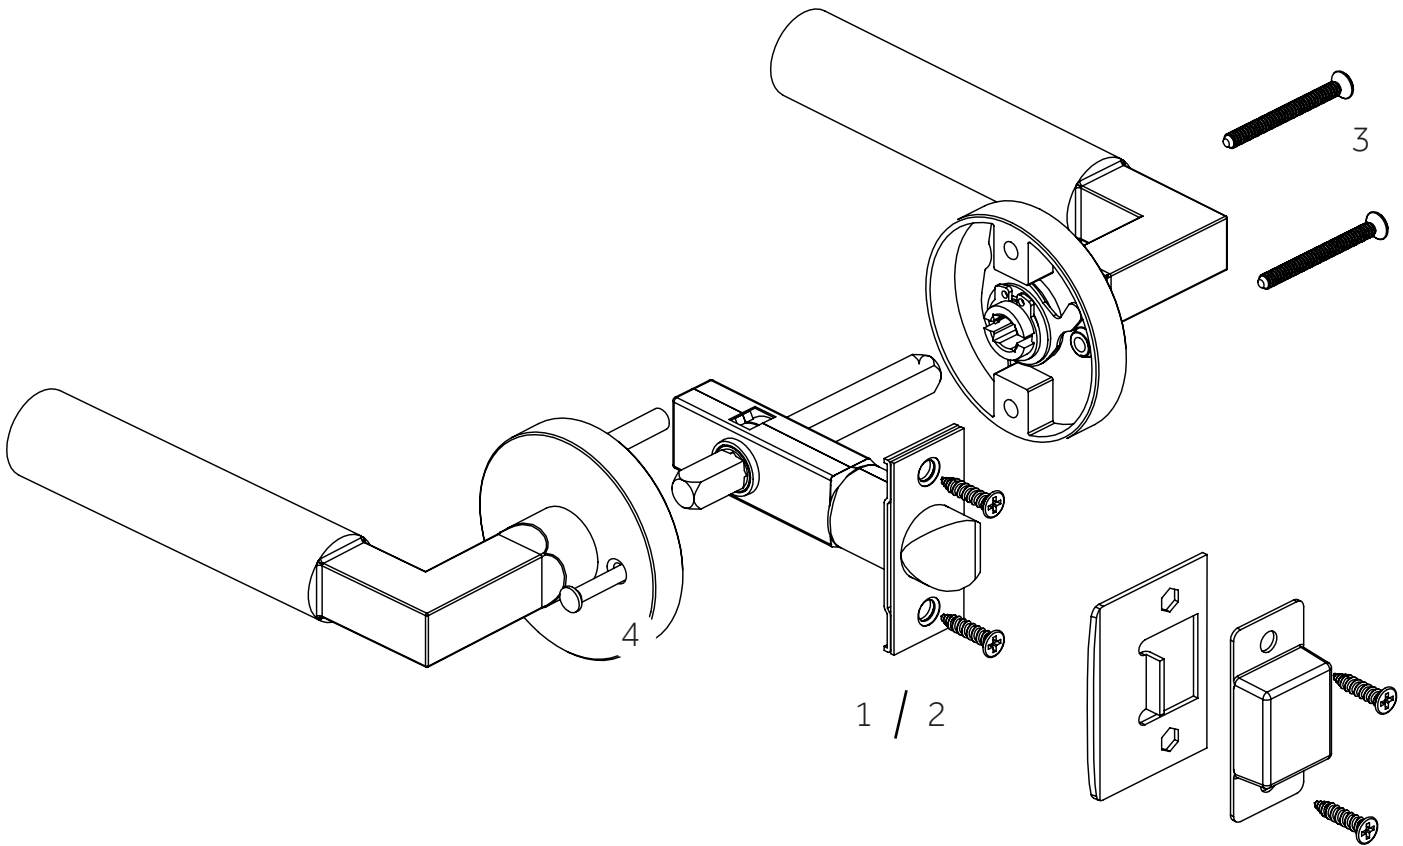

# VANISA

BRASS INTERIOR DOOR SET - PRIVACY

JUEGO PUERTA INTERIOR LATÓN - PRIVACIDAD

ENSEMBLE DE PORTE INTÉRIEURE EN LAITON - CONFIDENTIALITÉ

SKU: 953903, 953904

No.	Part Name	Nombre de pieza	Pièce	Part No.
1	Privacy 2-3/4" Latch Set 28 Degree - Includes Latch, Strike Plate, Face Plate, Dust Box, Spindle, Screws	Juego de cerrojo de privacidad de 2-3/4" 28 grados - Incluye pestillo, placa de contacto, placa frontal, Caja de polvo, husillo, tornillos	Ensemble de loquets de confidentialité 2-3/4" 28 degrés - Comprend un loquet, une gâche, une plaque frontale, Boîte à poussière, broche, vis	PRIV-Latch28-234
2	Privacy 2-3/8" Latch Set 28 Degree - Includes Latch, Strike Plate, Face Plate, Dust Box, Spindle, Screws	Juego de cerrojo de privacidad de 2-3/8" 28 grados - Incluye pestillo, placa de contacto, placa frontal, Caja de polvo, husillo, tornillos	Ensemble de loquets de confidentialité 2-3/8" 28 degrés - Comprend un loquet, une gâche, une plaque frontale, Boîte à poussière, broche, vis	PRIV-Latch28-238
3	44mm Post Screw for Interior Plate assembly	Tornillo de poste de 44 mm para placa interior asamblea	Vis de poteau de 44 mm pour plaque intérieure assemblée	POST SCREW 44MM
4	Locking Privacy Pin for Privacy Sets	Bloqueo de PIN de privacidad para conjuntos de privacidad	Verrouillage de la broche de confidentialité pour les ensembles de confidentialité	EH.PRIV.PIN