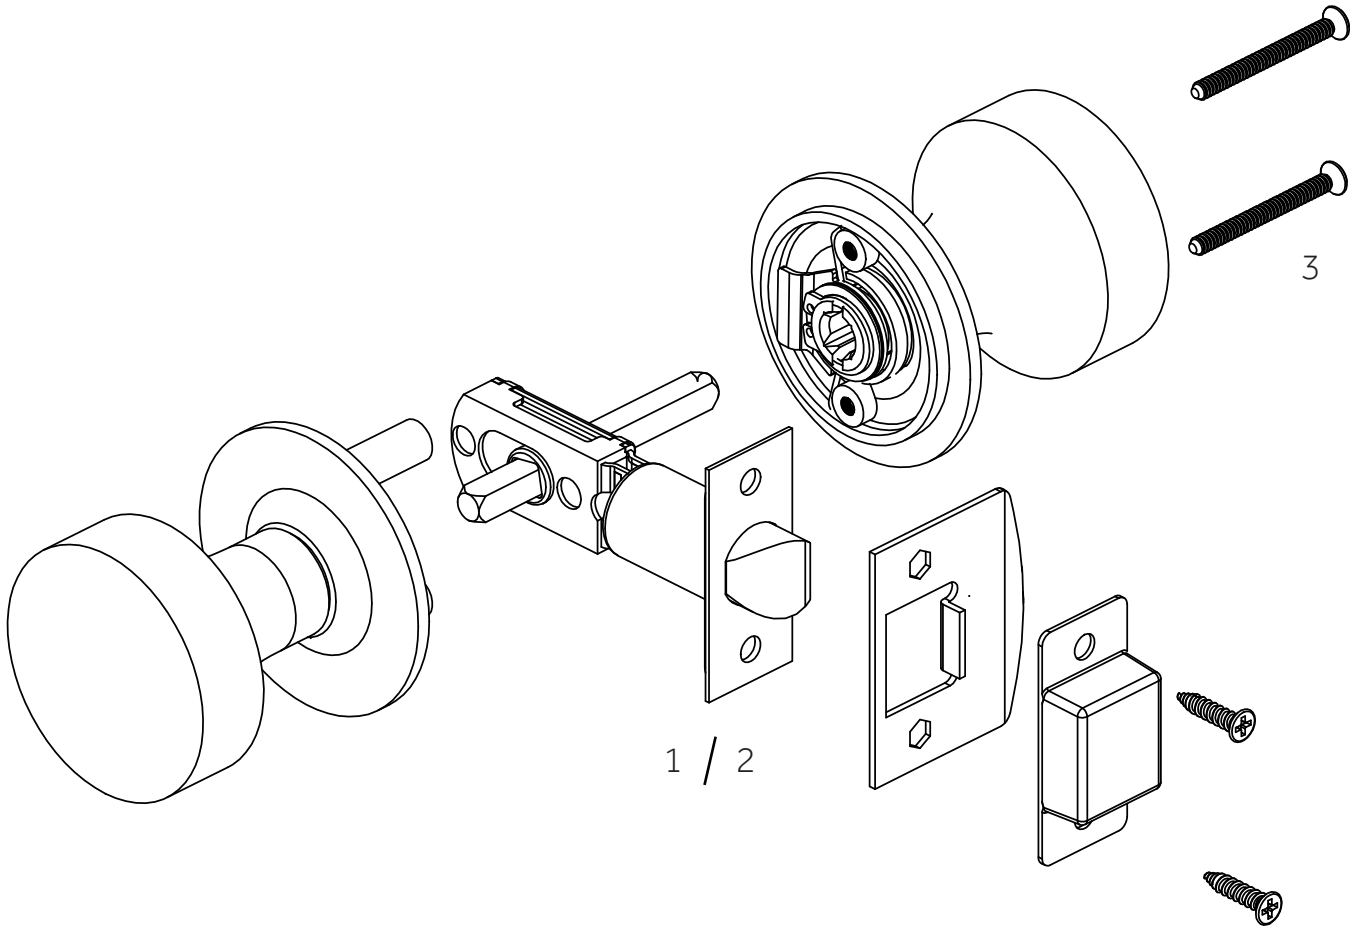

VANISA

BRASS PASSAGE INTERIOR DOOR SET
CONJUNTO PUERTA DE PASO DE LATÓN
ENSEMBLE DE PORTE INTÉRIEURE DE PASSAGE EN LAITON

SKU: 953903, 953904

No.	Part Name	Nombre de pieza	Pièce	Part No.
1	Passage 2 3/4" Latch Set (Latch, Strike Plate, Face Plate, Dust Box, Spindle, Screws)	Paso 2 3/4" Conjunto de pestillo (Pestillo, placa de impacto, placa frontal, Colector de polvo, Eje, Tornillos)	Passage 2 3/4" Jeu de loquets (Loquet, Gâche, Plaque frontale, Boîte à poussière, L'axe, Vis)	PASS-LATCH-234
2	Passage 2 3/8" Latch Set (Latch, Strike Plate, Face Plate, Dust Box, Spindle, Screws)	Paso 2 3/8" Conjunto de pestillo (Pestillo, placa de impacto, placa frontal, Colector de polvo, Eje, Tornillos)	Passage 2 3/8" Jeu de loquets (Loquet, Gâche, Plaque frontale, Boîte à poussière, L'axe, Vis)	PASS-LATCH-238
3	44mm Post Screw for Interior Plate assembly	44mm Tornillo de poste para placa interior asamblea	44mm Vis de poteau pour plaque intérieure assemblée	POST SCREW 44MM

Code: SH552183