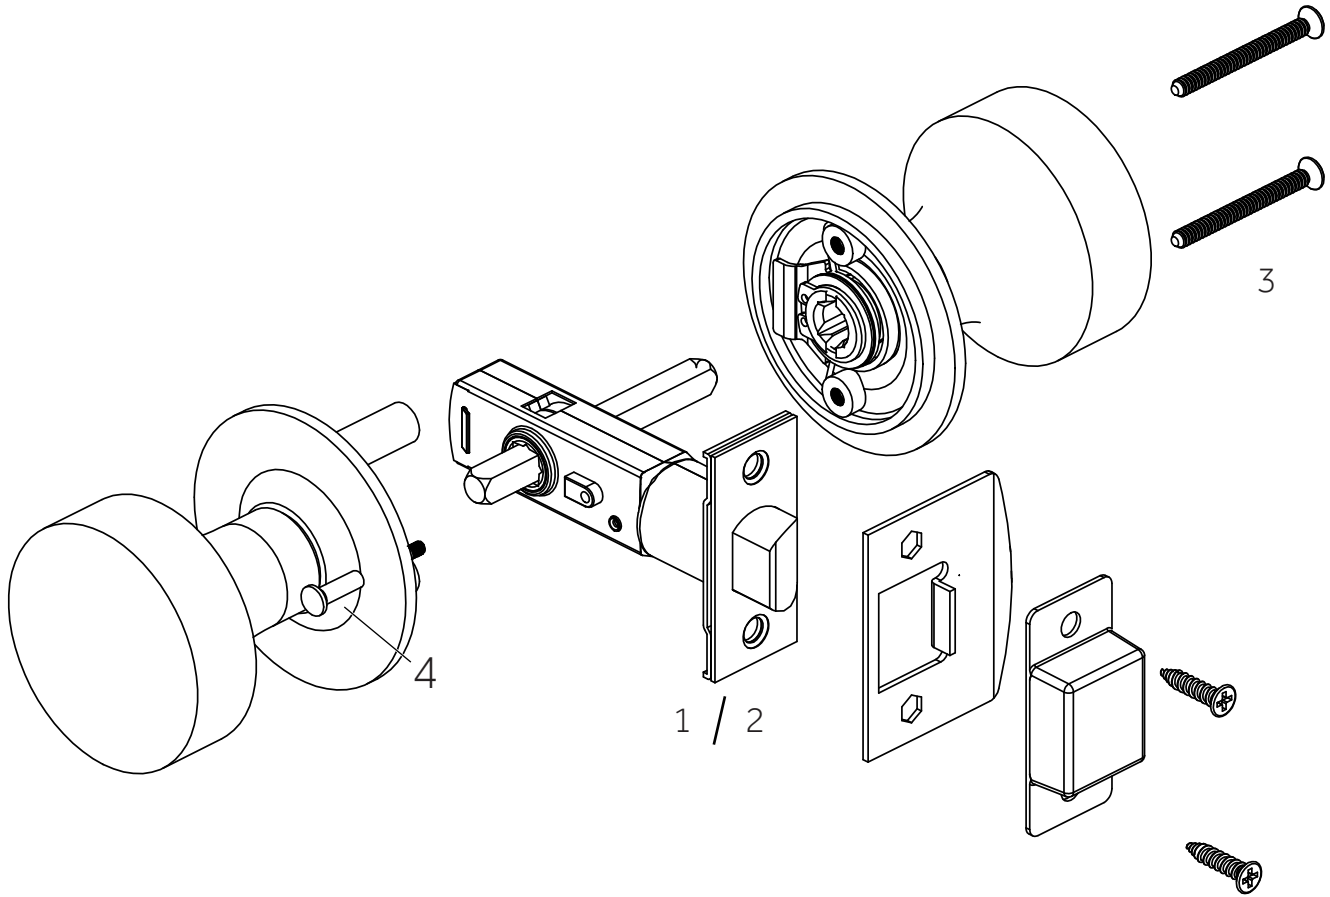

# VANISA

BRASS INTERIOR DOOR SET - PRIVACY

JUEGO PUERTA INTERIOR LATÓN - PRIVACIDAD

ENSEMBLE DE PORTE INTÉRIEURE EN LAITON - CONFIDENTIALITÉ

SKU: 953903, 953904

No.	Part Name	Nombre de pieza	Pièce	Part No.
1	Privacy 2-3/4" Latch Set 28 Degree - Includes Latch, Strike Plate, Face Plate, Dust Box, Spindle, Screws	Juego de cerrojo de privacidad de 2-3/4" 28 grados - Incluye pestillo, placa de contacto, placa frontal, Caja de polvo, husillo, tornillos	Ensemble de loquets de confidentialité 2-3/4" 28 degrés - Comprend un loquet, une gâche, une plaque frontale, Boîte à poussière, broche, vis	PRIV-Latch28-234
2	Privacy 2-3/8" Latch Set 28 Degree - Includes Latch, Strike Plate, Face Plate, Dust Box, Spindle, Screws	Juego de cerrojo de privacidad de 2-3/8" 28 grados - Incluye pestillo, placa de contacto, placa frontal, Caja de polvo, husillo, tornillos	Ensemble de loquets de confidentialité 2-3/8" 28 degrés - Comprend un loquet, une gâche, une plaque frontale, Boîte à poussière, broche, vis	PRIV-Latch28-238
3	44mm Post Screw for Interior Plate assembly	Tornillo de poste de 44 mm para placa interior asamblea	Vis de poteau de 44 mm pour plaque intérieure assemblée	POST SCREW 44MM
4	Locking Privacy Pin for Privacy Sets	Bloqueo de PIN de privacidad para conjuntos de privacidad	Verrouillage de la broche de confidentialité pour les ensembles de confidentialité	EH.PRIV.PIN