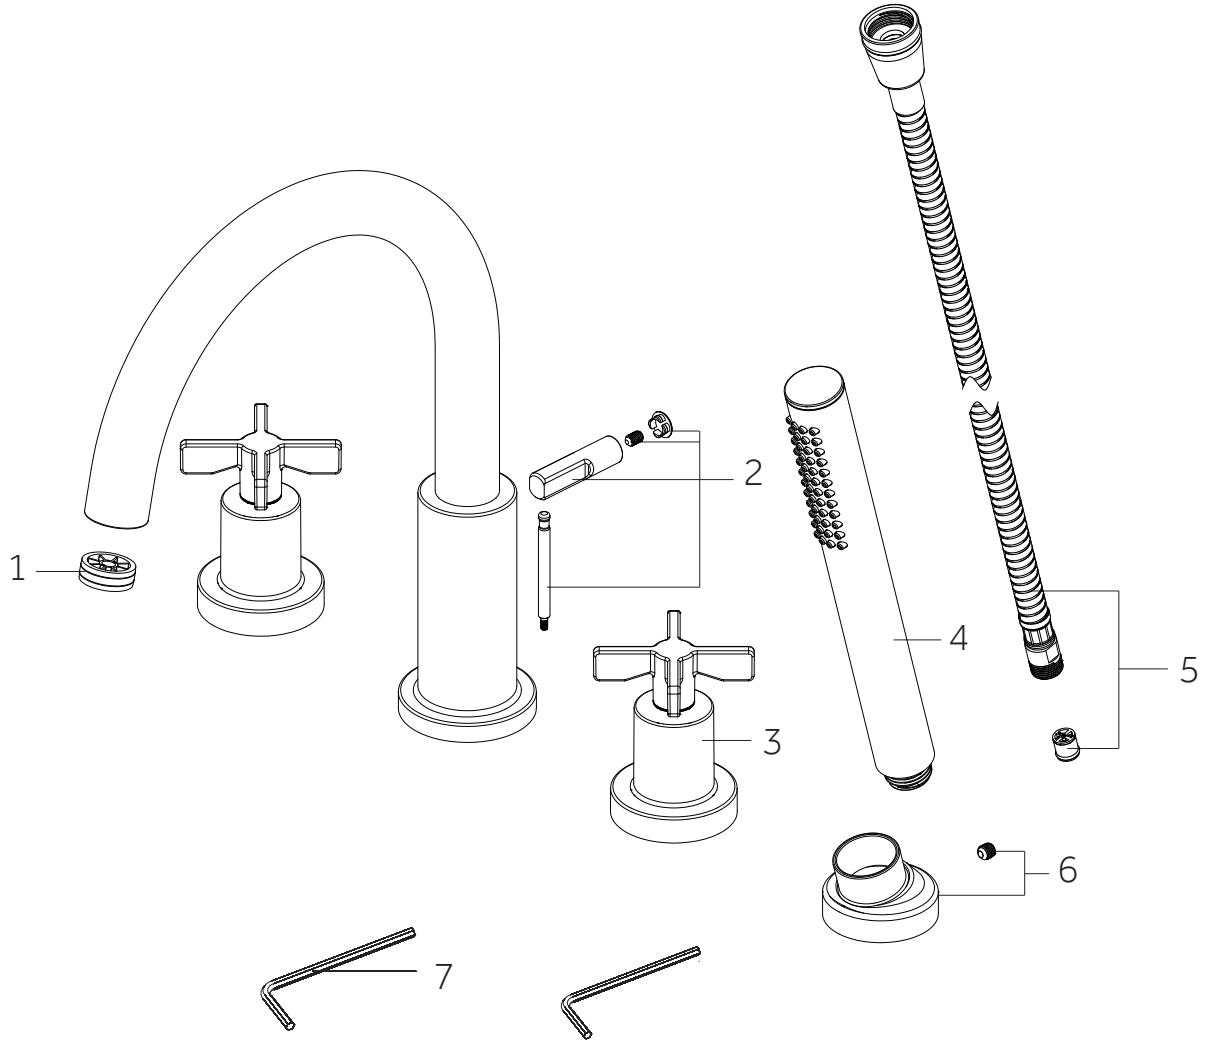

VASSOR

4- HOLE ROMAN TUB FAUCET AND HAND SHOWER TRIM

4- GRIFO BAÑERA ROMANA AGUJERO Y MOLDURA DUCHA

ROBINET DE BAIN ROMAIN À 4 TROUS ET GARNITURE DE DOUCHE À MAIN

SKU: 955125

No.	Part Name	Nombre de pieza	Pièce	Part No.
1	Rectifier	Rectificador	Redresseur	OBPF530115
2	Lift Rod Knob	Perilla de la varilla de extensión	Bouton de la tige de levage	OBPFF80054*
3	Handle	Llave	Poignée	OBPFF13127*
4	Handshower	Ducha de mano	Douchette	SHHS4030G*
5	Hose & Valve	Manguera & Válvula	Flexible & Valve	OBPFF70037
6	Flange	Ribete	Bride de fixation	OBPFF80060*
7	2.5mm Hex Allen Wrench	2.5mm Hex Llave Allen	Clé Allen Hex 2,5 mm	OBPF1RP70221

*Specify Finish / Especifica el Acabado / Spécifiez la Finition

Code: SHVA4RTG