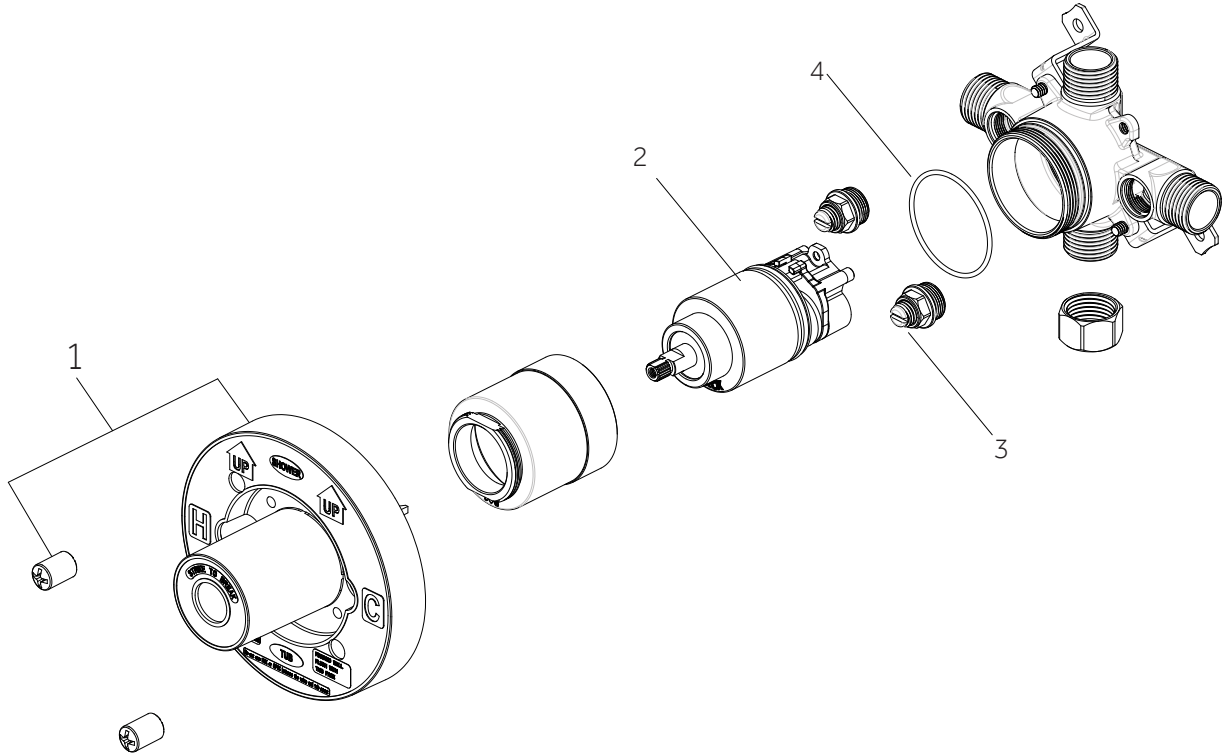

VASSOR

PRESSURE BALANCE SHOWER TRIM
VÁLVULA OCULTA DE CONTROL DE VOLUMEN
GARNITURE DE DOUCHE À PRESSION ÉQUILIBRÉE
SKU: 953799

No.	Part Name / Nombre de pieza / Pièce	Part No.
1	Handle Assembly / Ensamblaje de la Manija / Manette	OBPF7F13083*
2	Screw / Tornillo / Vis	OBPF150142
3	Connector / Conector / Raccorder	OBPF870350
4	Nut / Tuerca / l'écrou	OBPF56082

*Specify Finish / Especifica el Acabado / Spécifiez la Finition

Code: SHVA8010

PRESSURE BALANCE SHOWER VALVE

VÁLVULA DE DUCHA DE EQUILIBRIO DE PRESIÓN
VALVE DE DOUCHE À PRESSION ÉQUILIBRÉE

SKU: 446520

No.	Part Name	Nombre de pieza	Pièce	Part No.
1	Plaster Guard	Protector de yeso	Garde de plâtre	ACF4001GRD2
2	Cartridge	Cartucho	Cartouche	ACF4001UCRT
3	Stop Valve	Válvula con graduacione	Vanne d'arrêt	ACF4001STOP
4	O-ring	Junta en Forma de Aro Tórico	Joint torique	ACF4001ORING

*Specify Finish / Especifica el Acabado / Spécifiez la Finition

Code: SH4001