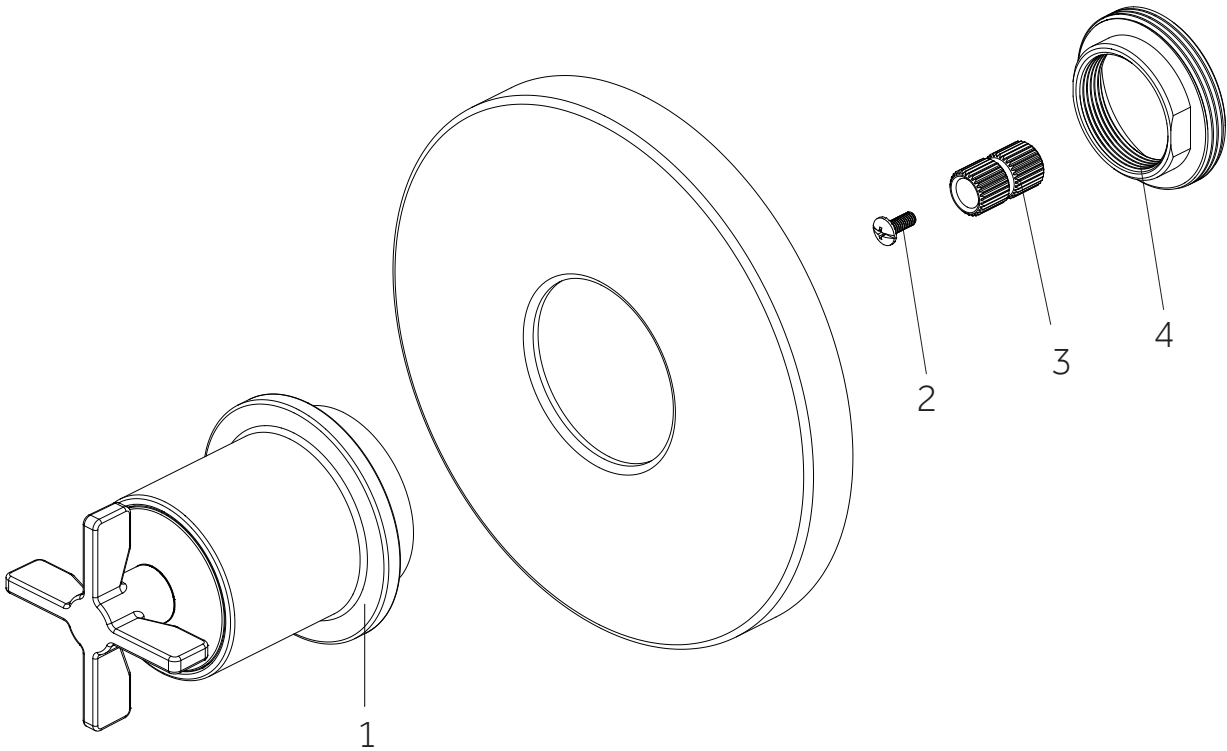

VASSOR

PRESSURE BALANCE SHOWER TRIM
VÁLVULA OCULTA DE CONTROL DE VOLUMEN
GARNITURE DE DOUCHE À PRESSION ÉQUILIBRÉE
SKU: 953799

No.	Part Name / Nombre de pieza / Pièce	Part No.
1	Handle Assembly / Ensamblaje de la Manija / Manette	OBPF7F13083*
2	Screw / Tornillo / Vis	OBPF150142
3	Connector / Conector / Raccorder	OBPF870350
4	Nut / Tuerca / l'écrou	OBPF56082

*Specify Finish / Especifica el Acabado / Spécifiez la Finition

Code: SHVA8010

PRESSURE BALANCE SHOWER VALVE

VÁLVULA DE DUCHA DE EQUILIBRIO DE PRESIÓN
VALVE DE DOUCHE À PRESSION ÉQUILIBRÉE

SKU: 446520

No.	Part Name	Nombre de pieza	Pièce	Part No.
1	Plaster Guard	Protector de yeso	Garde de plâtre	ACF4001GRD2
2	Cartridge	Cartucho	Cartouche	ACF4001UCRT
3	Stop Valve	Válvula con graduacione	Vanne d'arrêt	ACF4001STOP
4	O-ring	Junta en Forma de Aro Tórico	Joint torique	ACF4001ORING

*Specify Finish / Especifica el Acabado / Spécifiez la Finition

Code: SH4001