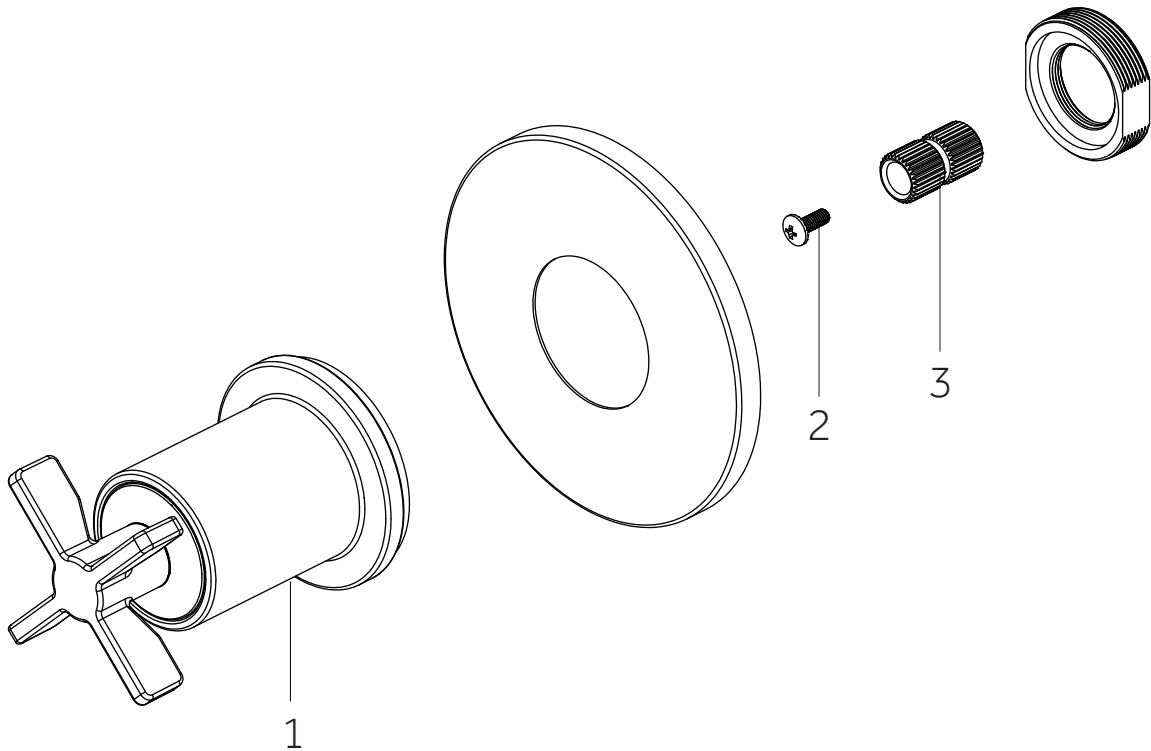

VASSOR

IN-WALL SHOWER VOLUME CONTROL VALVE AND TRIM

VÁLVULA Y EMBELLECEDOR DE CONTROL DE VOLUMEN DE DUCHA DE PARED

VALVE ET GARNITURE DE RÉGULATION DU VOLUME DE DOUCHE INTÉGRÉE

SKU: 955119

No.	Part Name	Nombre de pieza	Pièce	Part No.
1	Handle Assembly	Ensamblaje de la Manija	Manette	OBPF7F13082*
2	Screw	Tornillo	Vis	OBPF150142
3	Connector	Conector	Raccorder	OBPF870350

*Specify Finish / Especifica el Acabado / Spécifiez la Finition

Code: SHVA9007

VASSOR

IN-WALL SHOWER VOLUME CONTROL VALVE AND TRIM

VÁLVULA Y EMBELLECEDOR DE CONTROL DE VOLUMEN DE DUCHA DE PARED

VALVE ET GARNITURE DE RÉGULATION DU VOLUME DE DOUCHE INTÉGRÉE

SKU: 955119

No.	Part Name	Piece	Nombre de pieza	Part No.
1	1/2" Volume Control Valve Cartridge 3/4" Volume Control Valve Cartridge	Cartucho De Valvula De Control De Volumen De 1/2 Cartucho De Valvula De Control De Volumen De 1/2	Valve de Contrôle de Volume 1/2" Valve de Contrôle de Volume 3/4"	SH6020CRT SH6040CRT
2	Optional Extension Kit	Juego de extensión opcional	Trousse d'extension en option	SH6020EXT