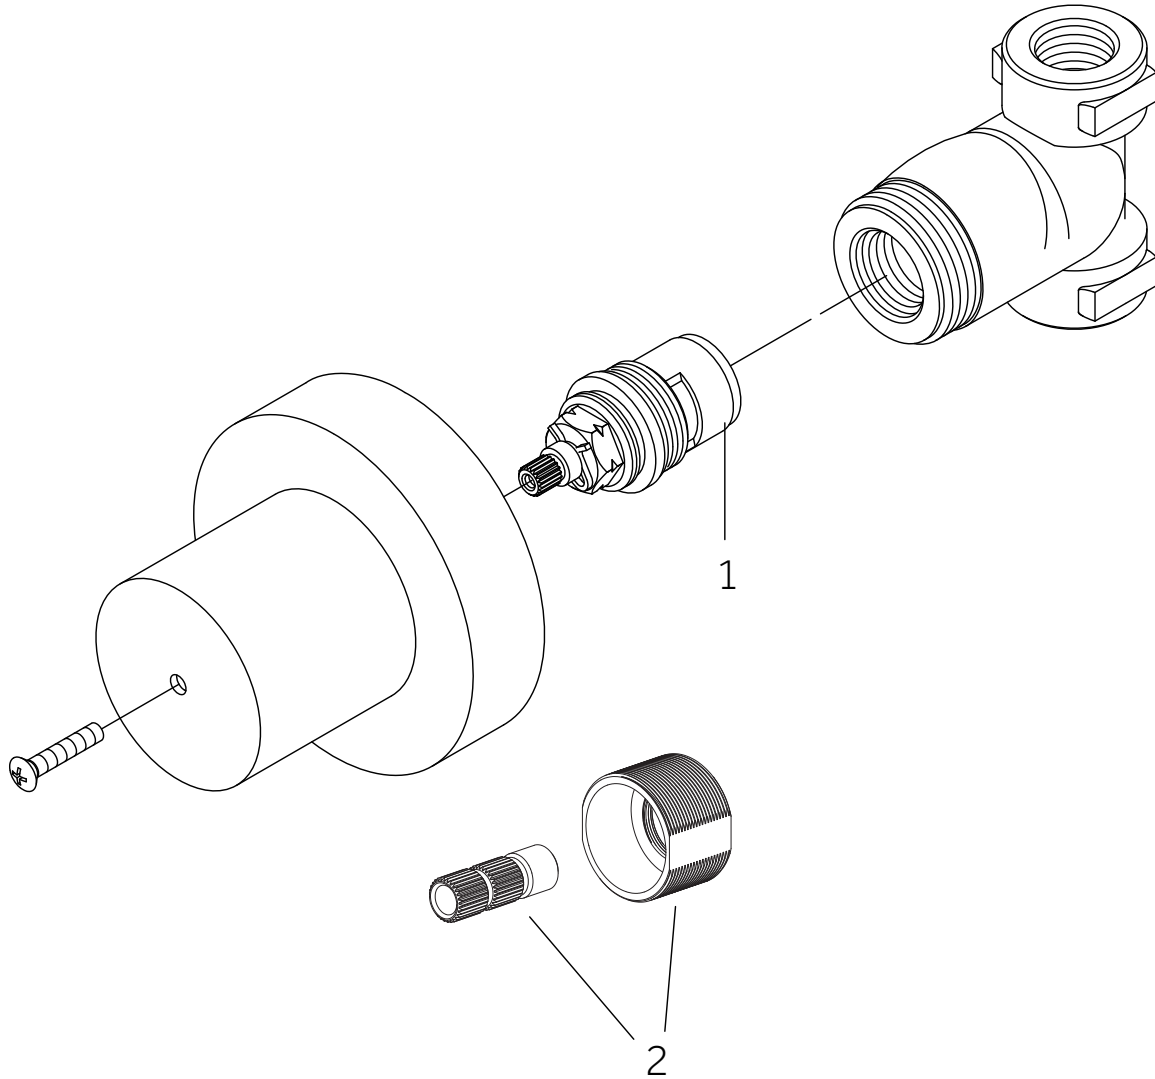

VASSOR

IN-WALL SHOWER VOLUME CONTROL VALVE AND TRIM

VÁLVULA Y EMBELLECEDOR DE CONTROL DE VOLUMEN DE DUCHA DE PARED

VALVE ET GARNITURE DE RÉGULATION DU VOLUME DE DOUCHE INTÉGRÉE

SKU: 955119

No.	Part Name	Nombre de pieza	Pièce	Part No.
1	Handle Assembly	Ensamblaje de la Manija	Manette	OBPF7F13082*
2	Screw	Tornillo	Vis	OBPF150142
3	Connector	Conector	Raccorder	OBPF870350

*Specify Finish / Especifica el Acabado / Spécifiez la Finition

Code: SHVA9007

VASSOR

IN-WALL SHOWER VOLUME CONTROL VALVE AND TRIM

VÁLVULA Y EMBELLECEDOR DE CONTROL DE VOLUMEN DE DUCHA DE PARED

VALVE ET GARNITURE DE RÉGULATION DU VOLUME DE DOUCHE INTÉGRÉE

SKU: 955119

No.	Part Name	Piece	Nombre de pieza	Part No.
1	1/2" Volume Control Valve Cartridge 3/4" Volume Control Valve Cartridge	Cartucho De Valvula De Control De Volumen De 1/2 Cartucho De Valvula De Control De Volumen De 1/2	Valve de Contrôle de Volume 1/2" Valve de Contrôle de Volume 3/4"	SH6020CRT SH6040CRT
2	Optional Extension Kit	Juego de extensión opcional	Trousse d'extension en option	SH6020EXT