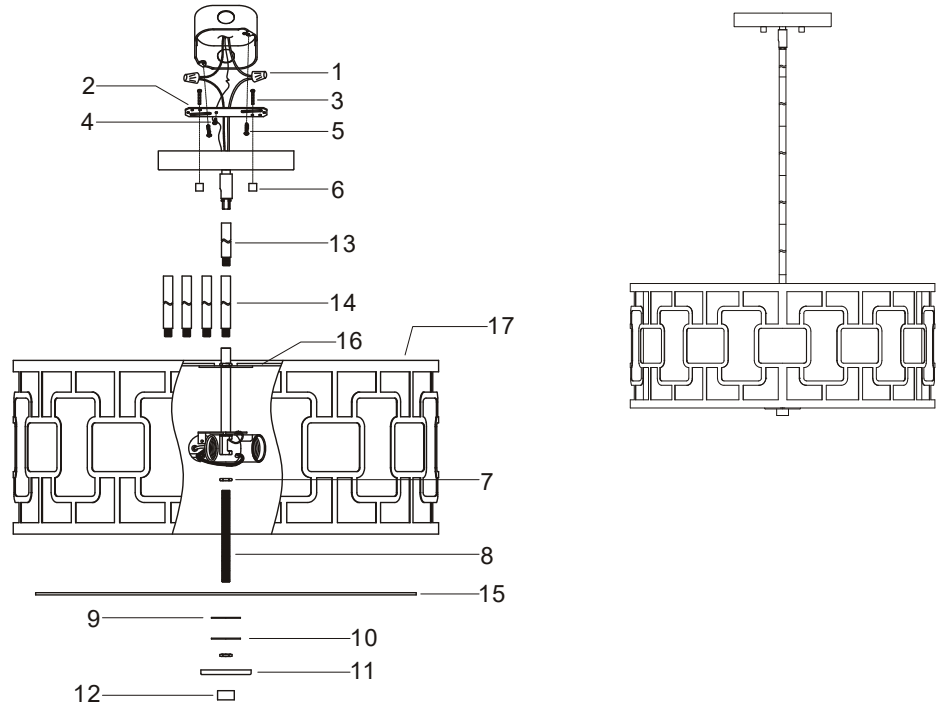

VERAMAR

PENDANT
COLGANTE
LUMINAIRE SUSPENDU

SKU: 464495

No.	Part Name	Nombre de pieza	Pièce	Part No.
1	Wire connectors (2pcs)	Conector de cable (2pcs)	Capuchon de connexion (2pcs)	PHSPRHDWR41WTY
2	Mounting bar (1pc)	Barra de montaje (1pc)	Barrette de fixation (1pc)	
3	Screw (2pcs)	Tornillo (2pcs)	Vis (2pcs)	
4	Ground Screw (1pc)	Tornillo a tierra (1pc)	Vis de borne de terre (1pc)	
5	Screw (2pcs)	Tornillo (2pcs)	Vis (2pcs)	
6	Finial (2pcs)	Remate (2pcs)	Faîteau (2pcs)	
7	Nut (2pcs)	Tuerca (2pcs)	l'écrou (2pcs)	
8	Nipple (1pc)	Boquilla (1pc)	l'embout (1pc)	
9	Plastic washer (1pc)	Arandela plastic (1pc)	Rondelle en plastique (1pc)	
10	Metal washer (1pc)	Arandela metálica (1pc)	Rondelle en metal (1pc)	
11	Cap (1pc)	Tapa (1pc)	Coupelle (1pc)	
12	Finial (1pc)	Remate (1pc)	Faîteau (1pc)	
13	Stem (1pc)	Vástago (1pc)	Tige (1pc)	
14	Stem (4pcs)	Vástago (4pcs)	Tige (4pcs)	PHSPRSTEM12PN
15	Glass Panel (1pc)	Panel de vidrio (1pc)	Panneau en verre (1pc)	PHSPRGLSDIF1WTY
16	Fabric Shade (1pc)	Pantalla de tela (1pc)	Abat-jour en tissu (1pc)	PHSPRSHD14WTY
17	Screw (3pcs)	Tornillo (3pc s)	Vis (3pcs)	PHSPRSCREW5WTY

*Specify Finish / Especifica el Acabado / Spécifiez la Finition

REVISED: 12/11/2021
CODES: PHPL3383