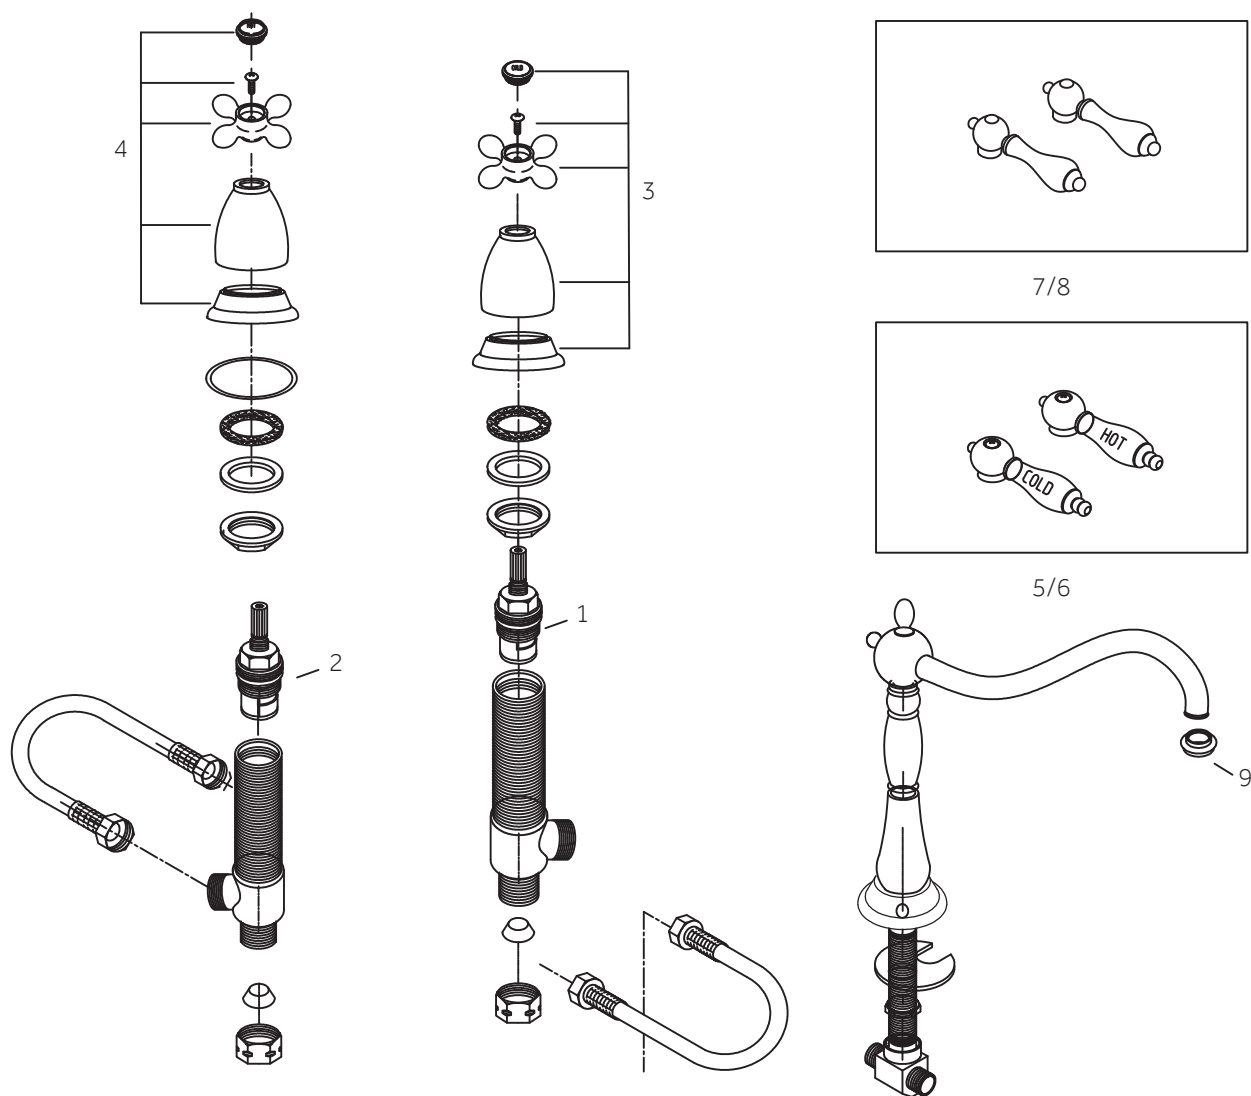

VICTORIAN WIDESPREAD FAUCET

GRIFO DE GRAN EXTENSIÓN VICTORIAN
ROBINET RÉPANDU VICTORIEN

SKU: 900907, 900890, 903778

No.	Part Name	Nombre de pieza	Pièce	Part No.
1	Cold Cartridge	Cartucho Frio	Cartouche Froide	H-570-C
2	Hot Cartridge	Cartucho Caliente	Cartouche Chaude	H-570-H
3	Cross Handle - Cold	Cruz Llave - Frio	Croix Poignée - Froide	H-MCSC
4	Cross Handle - Hot	Cruz Llave - Caliente	Croix Poignée - Chaude	H-MCSH
5	Porcelain Lever Handle - Cold	Manija de Palanca de Porcelana - Frio	Poignée à Levier en Porcelaine - Froide	RS-203C
6	Porcelain Lever Handle - Hot	Manija de Palanca de Porcelana - Caliente	Poignée à Levier en Porcelaine - Chaude	RS-203H
7	Metal Lever Handle - Cold	Manija de Palanca Metálica - Frio	Poignée à Levier en Métal - Froide	RS-213C
8	Metal Lever Handle - Hot	Manija de Palanca Metálica - Caliente	Poignée à Levier en Métal - Chaude	RS-213H
9	Aerator	Aireador	Aérateur	T-335B

*Specify Finish / Especifica el Acabado / Spécifiez la Finition

Code: SH449713, SH449714, SH449708