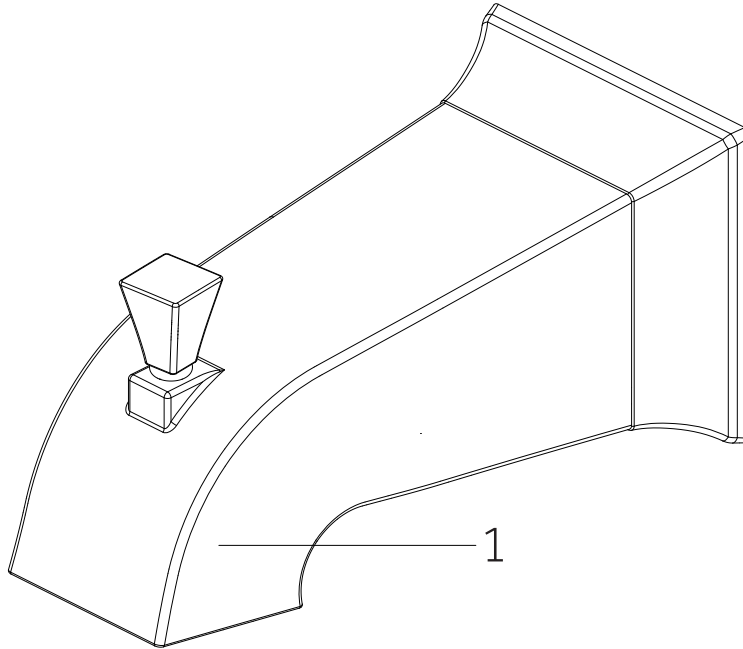

VILAMONTE

TUB SPOUT
BOQUILLA DE BAÑERA
BEC INVERSEUR
SKU: 948914

No.	Part Name	Nombre de pieza	Pièce	Part No.
1	Diverter Tub Spout	Vertedor De Bañera Con Cambiador	Bec Inverseur	SHTS82*

*Specify Finish / Especifica el Acabado / Spécifiez la Finition