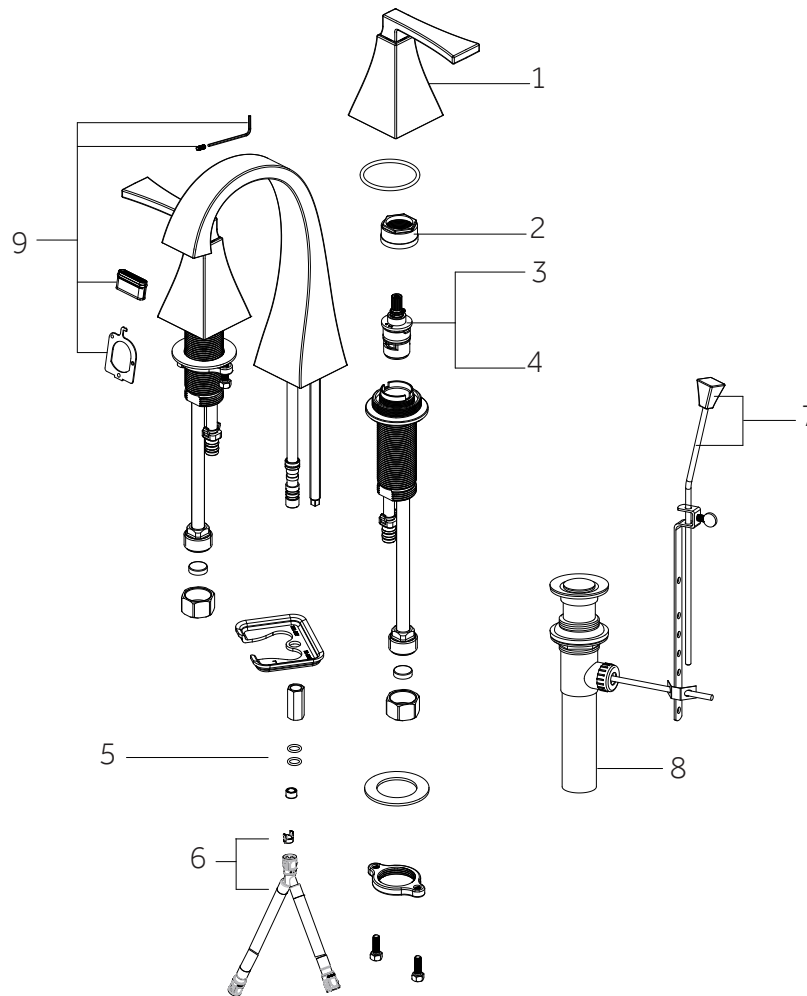

VILAMONTE

WIDESPREAD BATHROOM FAUCET
GRIFO DE BAÑO EXTENDIDO GREYFIELD
ROBINET DE SALLE DE BAINS DÉPLOYÉ

SKU: 948600

No.	Part Name	Nombre de pieza	Pièce	Part No.
1	Handle	Llave	Poignée	OBPF717132*
2	Bonnet	Capuchón	La toque	OBPF70058
3	Cartridge H	Cartucho H	Cartouche H	OBPF220046
4	Cartridge C	Cartucho C	Cartouche C	OBPF220047
5	O-ring	Junta en forma de aro tórico	Joint torique	OBPF60002
6	Quick Connect Assembly	Ensamblaje quick connect	Ensemble raccord rapide	OBPF870623
7	Lift Rod & Lift Rod Knob	Perilla de la varilla de extensión & Varilla de elevación	Tige de levage et bouton	OBPF940158* OBPF940001*
8	Pop-up Assembly Less Lift Rod	Ensamble del Desagüe Automático Menos la Barra de Alzar	Renvoi Mécanique en Plastique Sans la Tige de Manoeuvre	OBPF550179 OBPF940001*
9	Aerator	Aireado	Aérateur	OBPF550179

*Specify Finish / Especifica el Acabado / Spécifiez la Finition

Code: SHWSCVL800