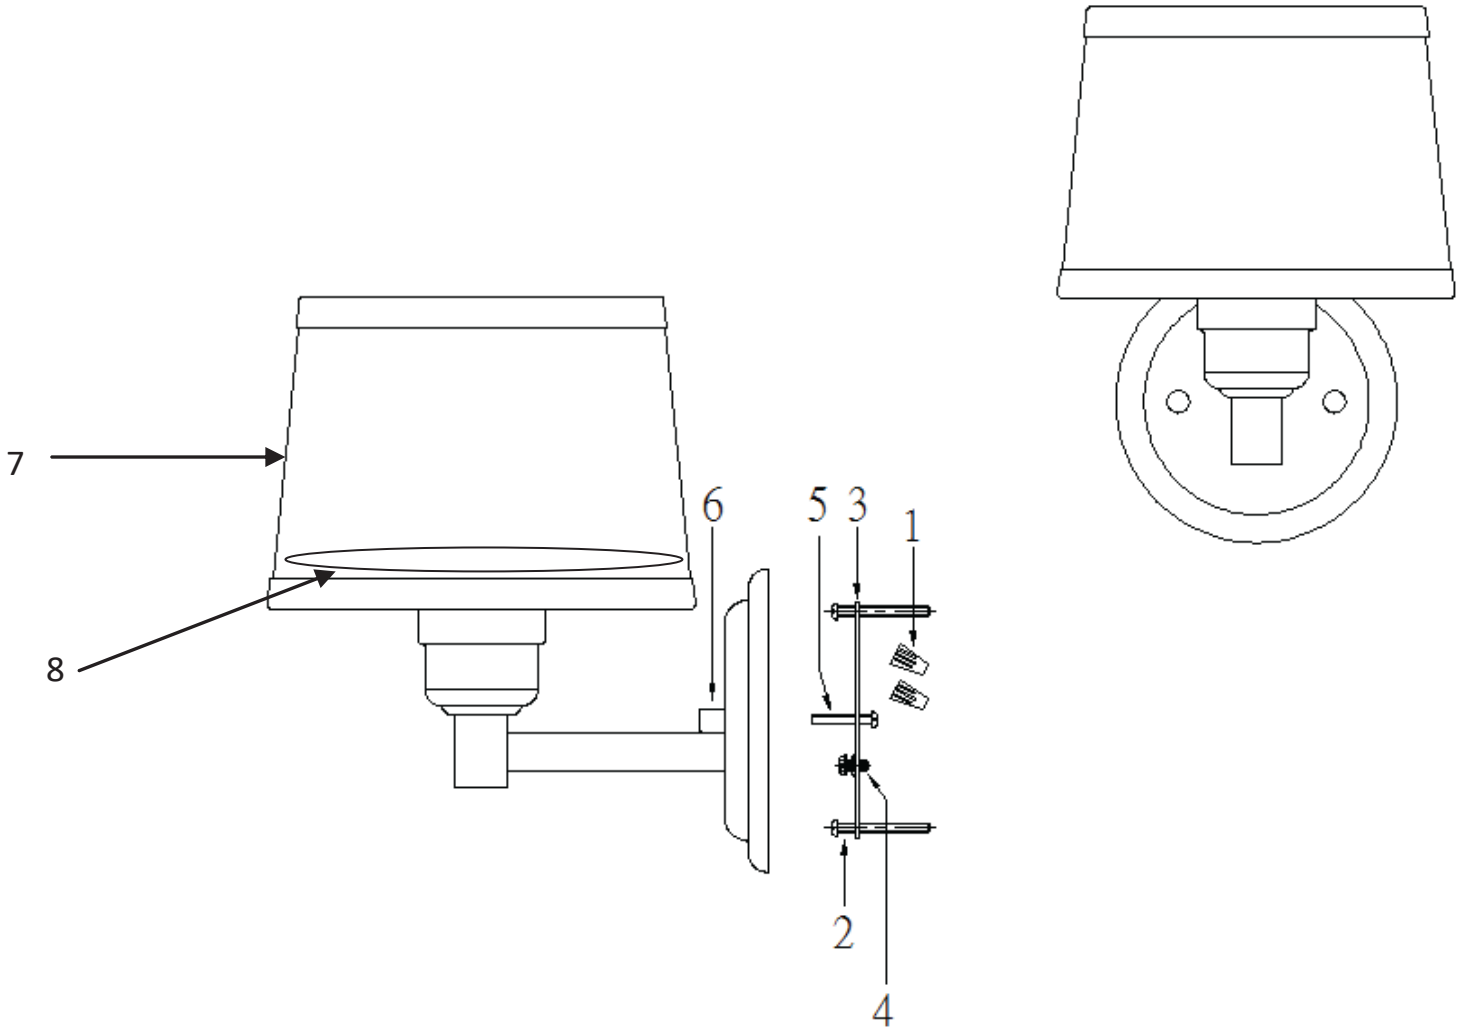

WORTHINGTON

SCONCE
LÁMPARA DE PARED
APPLIQUE MURALE

SKU: 944740

No.	Part Name	Nombre de pieza	Pièce	Part No.
1	Wire connectors (2pcs)	Conector de cable (2pcs)	Capuchon de connexion (2pcs)	PHSP3031HDWRORBWTY PHSP3031HDWRPNWTY
2	Screw 2pcs)	Tornillo (2pcs)	Vis (2pcs)	
3	Mounting bar (1pc)	Barra de montaje (1pc)	Barrette de fixation (1pc)	
4	Ground Screw (1pc)	Tornillo a tierra (1pc)	Vis de borne de terre (1pc)	
5	Screw(2pcs)	Tornillo (2pcs)	Vis (2pcs)	
6	Finial (2pcs)	Remate (2pcs)	Faiteau (2pcs)	
7	Shade (1pc)	Pantalla (1pc)	Abat-jour (1pc)	PHSPRSHD3WTY
8	Glass diffuser (1pc)	Difusor de vidrio (1pc)	Diffuseur en verre (1pc)	PHSP303DIFFWTY